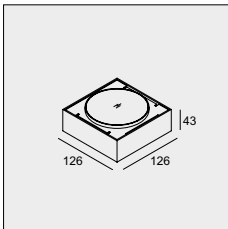

◊ 0,9 IP20

VISION LED

|                              |                              |
|------------------------------|------------------------------|
| 3000K / CRI>80               | 2700K / CRI>80               |
| 2 x LED 1,6W / 168lm / 500mA | 2 x LED 1,6W / 160lm / 500mA |
| <b>278 25 22</b> ◊           | <b>278 25 23</b> ◊           |
| ◊ W / W-C                    |                              |
| 100-240V / 50-60Hz           |                              |