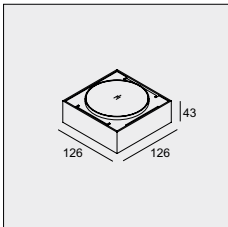

VISION

◊ QT14 max.60W
278 25 40 ◊
◊ W / W-C
G9 / 100-240V / 50-60Hz

◻ 0,9 IP20 ◊ 0,5