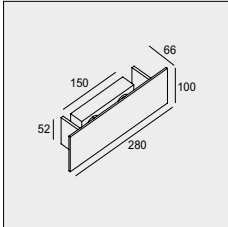

WA-T

3000K / CRI>90	3000-2000K / CRI>90
LED 7,5W / 700lm / 500mA	LED 9,5W / 690lm / 500mA
NON DIM	MAINS DIMMING (FE)
275 15 93 ◊	275 15 1902 ED8 ◊
◊ B-MMAT / W-W	
100-240V / 50-60Hz	220-240V / 50-60Hz

◊ 0,9 IP20

VISION LED

3000K / CRI>80	2700K / CRI>80
2 x LED 1,6W / 168lm / 500mA	2 x LED 1,6W / 160lm / 500mA
278 25 22 ◊	278 25 23 ◊
◊ W / W-C	
100-240V / 50-60Hz	

◊ 0,9 IP20

VISION

◊ QT14 max.60W
278 25 40 ◊
◊ W / W-C
G9 / 100-240V / 50-60Hz

◻ 0,9 IP20 ◊ 0,5