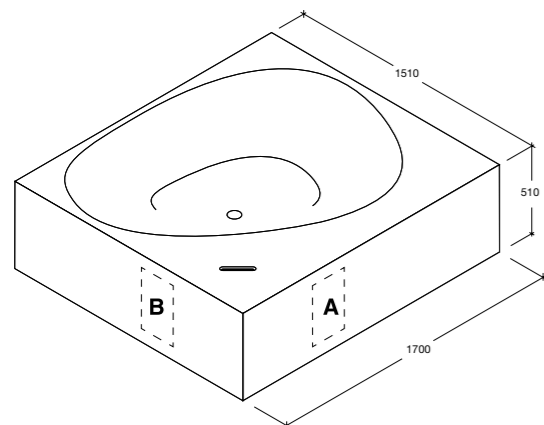

Terra

/ Vasca monoblocco in Cristalplant®, completa di piletta, sifone e troppopieno, erogazione dal bordo vasca, rubinetteria posizionata a lato. Misure: 1700x1510 x H. 500 mm. Senza predisposizione rubinetteria, QARISR01. Con sportello laterale contenente gruppo vasca, formato da: miscelatore, doccia a mano comandato da miscelatore. Posizionamento sportello "A" QARISR04. Posizionamento sportello "B" QARISR05.

/ Monobloc bathtub in Cristalplant®, Equipped with chromium-plated waste drain, siphon and overflow. Water supply from bathtub edge. Measures: 1700x1510 x H. 500 mm. Without tap arrangement, QARISR01. Bathtub tap on side, composed with: mixer, hand shower controlled by the mixer. With tap arrangement on side A, QARISR04. With tap arrangement on side B, QARISR05.

/ Baignoire monobloc en Cristalplant®, avec bonde, siphon et trop plein, débit du plan baignoire, positionnement batterie robinet à côté. Dimensions: 1700x1510 x H. 500 mm. Sans prédisposition batterie robinet pour baignoire, QARISR01. Petite porte laterale contenant batterie baignoire, composée de: mitigeur, petite douche à main, commande de mitigeur. Position petite porte "A" QARISR04. Position petite porte "B" QARISR05.

/ Blockbadewanne aus Cristalplant®, mit verchromtem Ablauf, Siphon und Überlauf. Wasserzulauf an Wannenrand. Maße: 1700x1510 x H. 500 mm. Ohne Ausschnitt für Armatur, QARISR01. Hinter seitlicher Klappe Wannenarmatur mit Mischer, Brause mit entsprechendem Mischer. Mit seitlicher Klappe und Armaturen, Position A, QARISR04. Mit seitlicher Klappe und Armaturen, Position B, QARISR05.