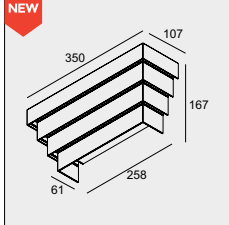

NEW **KASKADE**

KASKADE 3DOWN

3000K / CRI>90

LED CLUSTER 21,5W / 2673lm / 500mA

1-10V DIM

405 35 30 93 ED1 ◇

◇ B / W

110-240V / 50-60Hz

1,8 IP20

KASKADE 4DOWN-1UP

3000K / CRI>90

LED CLUSTER (UP) 4,5W / 538lm / 500mA
LED CLUSTER (DOWN) 25,5W / 3210lm / 500mA

1-10V DIM

405 35 41 93 ED1 ◇

◇ B / W

110-240V / 50-60Hz

1,8 IP20

INTERIOR
WALL SURFACE