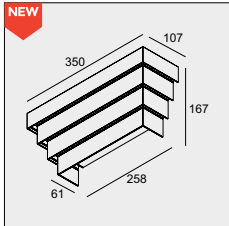

NEW **KASKADE**

KASKADE 3DOWN

3000K / CRI>90

LED CLUSTER 21,5W / 2673lm / 500mA

1-10V DIM

405 35 30 93 ED1 ◇

◇ B / W

110-240V / 50-60Hz

1,8 IP20

KASKADE 4DOWN-1UP

3000K / CRI>90

LED CLUSTER (UP) 4,5W / 538lm / 500mA
LED CLUSTER (DOWN) 25,5W / 3210lm / 500mA

1-10V DIM

405 35 41 93 ED1 ◇

◇ B / W

110-240V / 50-60Hz

1,8 IP20

INTERIOR
WALL SURFACE