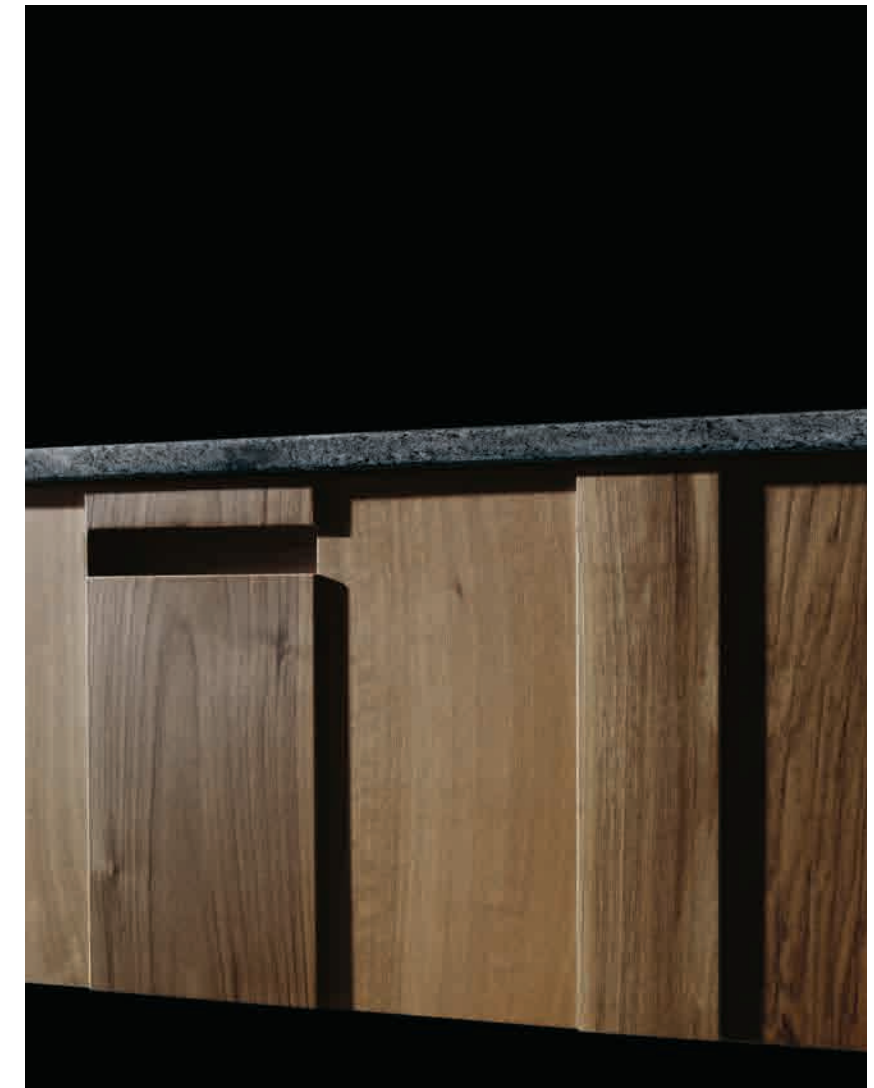

Programma Standard / P. Lissoni +
CRS Boffi 2010
mobili cabinets

Pietra / CRS Boffi 2013
lavabo washbasin

Wings / M. Tessarollo 2009
rubinetto tap

Veneziana / P. Lissoni 2006
specchio mirror

Brompton / P. Lissoni 2012
libreria bookcase

Iceland / P. Lissoni 2008
vasca bathtub