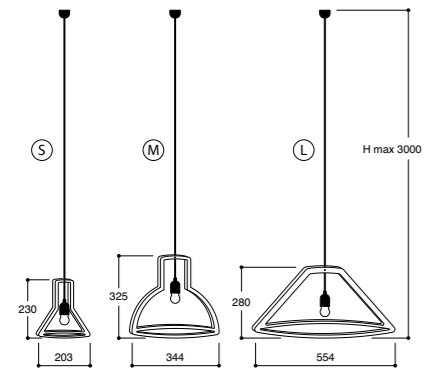

**Outliner**  
M. Schmitz

**Outliner**

/ Lampada a sospensione.  
/ Suspended lamp.  
/ Lampe suspendue.  
/ Hängelampe.  
/ Lámpara suspendida.

**Outliner**

/ Lampada a sospensione. Struttura in agglomerato ligneo nero ad alta densità con rivestimento esterno in carta melaminica bianca. H max 3000 mm (compreso corpo lampada). Cavo per sospensione e alimentazione rivestito con tessuto intrecciato colore rosso. Rosone a soffitto colore nero. Small, L. 203 mm, versione Europa GMOL01, versione USA GMOL04. Medium, L. 344 mm, versione Europa GMOL02, versione USA GMOL05. Large, L. 554 mm, versione Europa GMOL03, versione USA GMOL06.

/ Suspended lamp. Structure in black fibres board, high density coated with white melamine paper. H max 3000 mm (lamp body included). Feeding cable covered by red woven fabric. Black roundel part, ceiling-fixed. Small, L. 203 mm, Europe version GMOL01, USA version GMOL04. Medium, L. 344 mm, Europe version GMOL02, USA version GMOL05. Large, L. 554 mm, Europe version GMOL03, USA version GMOL06.

/ Lampe à suspension. Structure: aggloméré de bois noir à haute densité avec revêtement externe en papier mélaminique blanc. H max 3000 mm (compris corps lampe). Câble pour suspension et alimentation revêtu avec tissu tressé couleur rouge. Rosace au plafond couleur noire. Small, L. 203 mm, version Europe GMOL01, version USA GMOL04. Medium, L. 344 mm, version Europe GMOL02, version USA GMOL05. Large, L. 554 mm, version Europe GMOL03, version USA GMOL06.

/ Hängelampe. Struktur aus hochdichter Spanholzplatte schwarz, außen mit Melaminharzbeschichtung weiß. H max 3000 mm (einschließlich Lampenkörper). Pendel- und Stromkabel, mit rotem Gewebe ummantelt. Deckenrosette schwarz. Small, L. 203 mm, Version Europa GMOL01, Version USA GMOL04. Medium, L. 344 mm, Version Europa GMOL02, Version USA GMOL05. Large, L. 554 mm, Version Europa GMOL03, Version USA GMOL06.