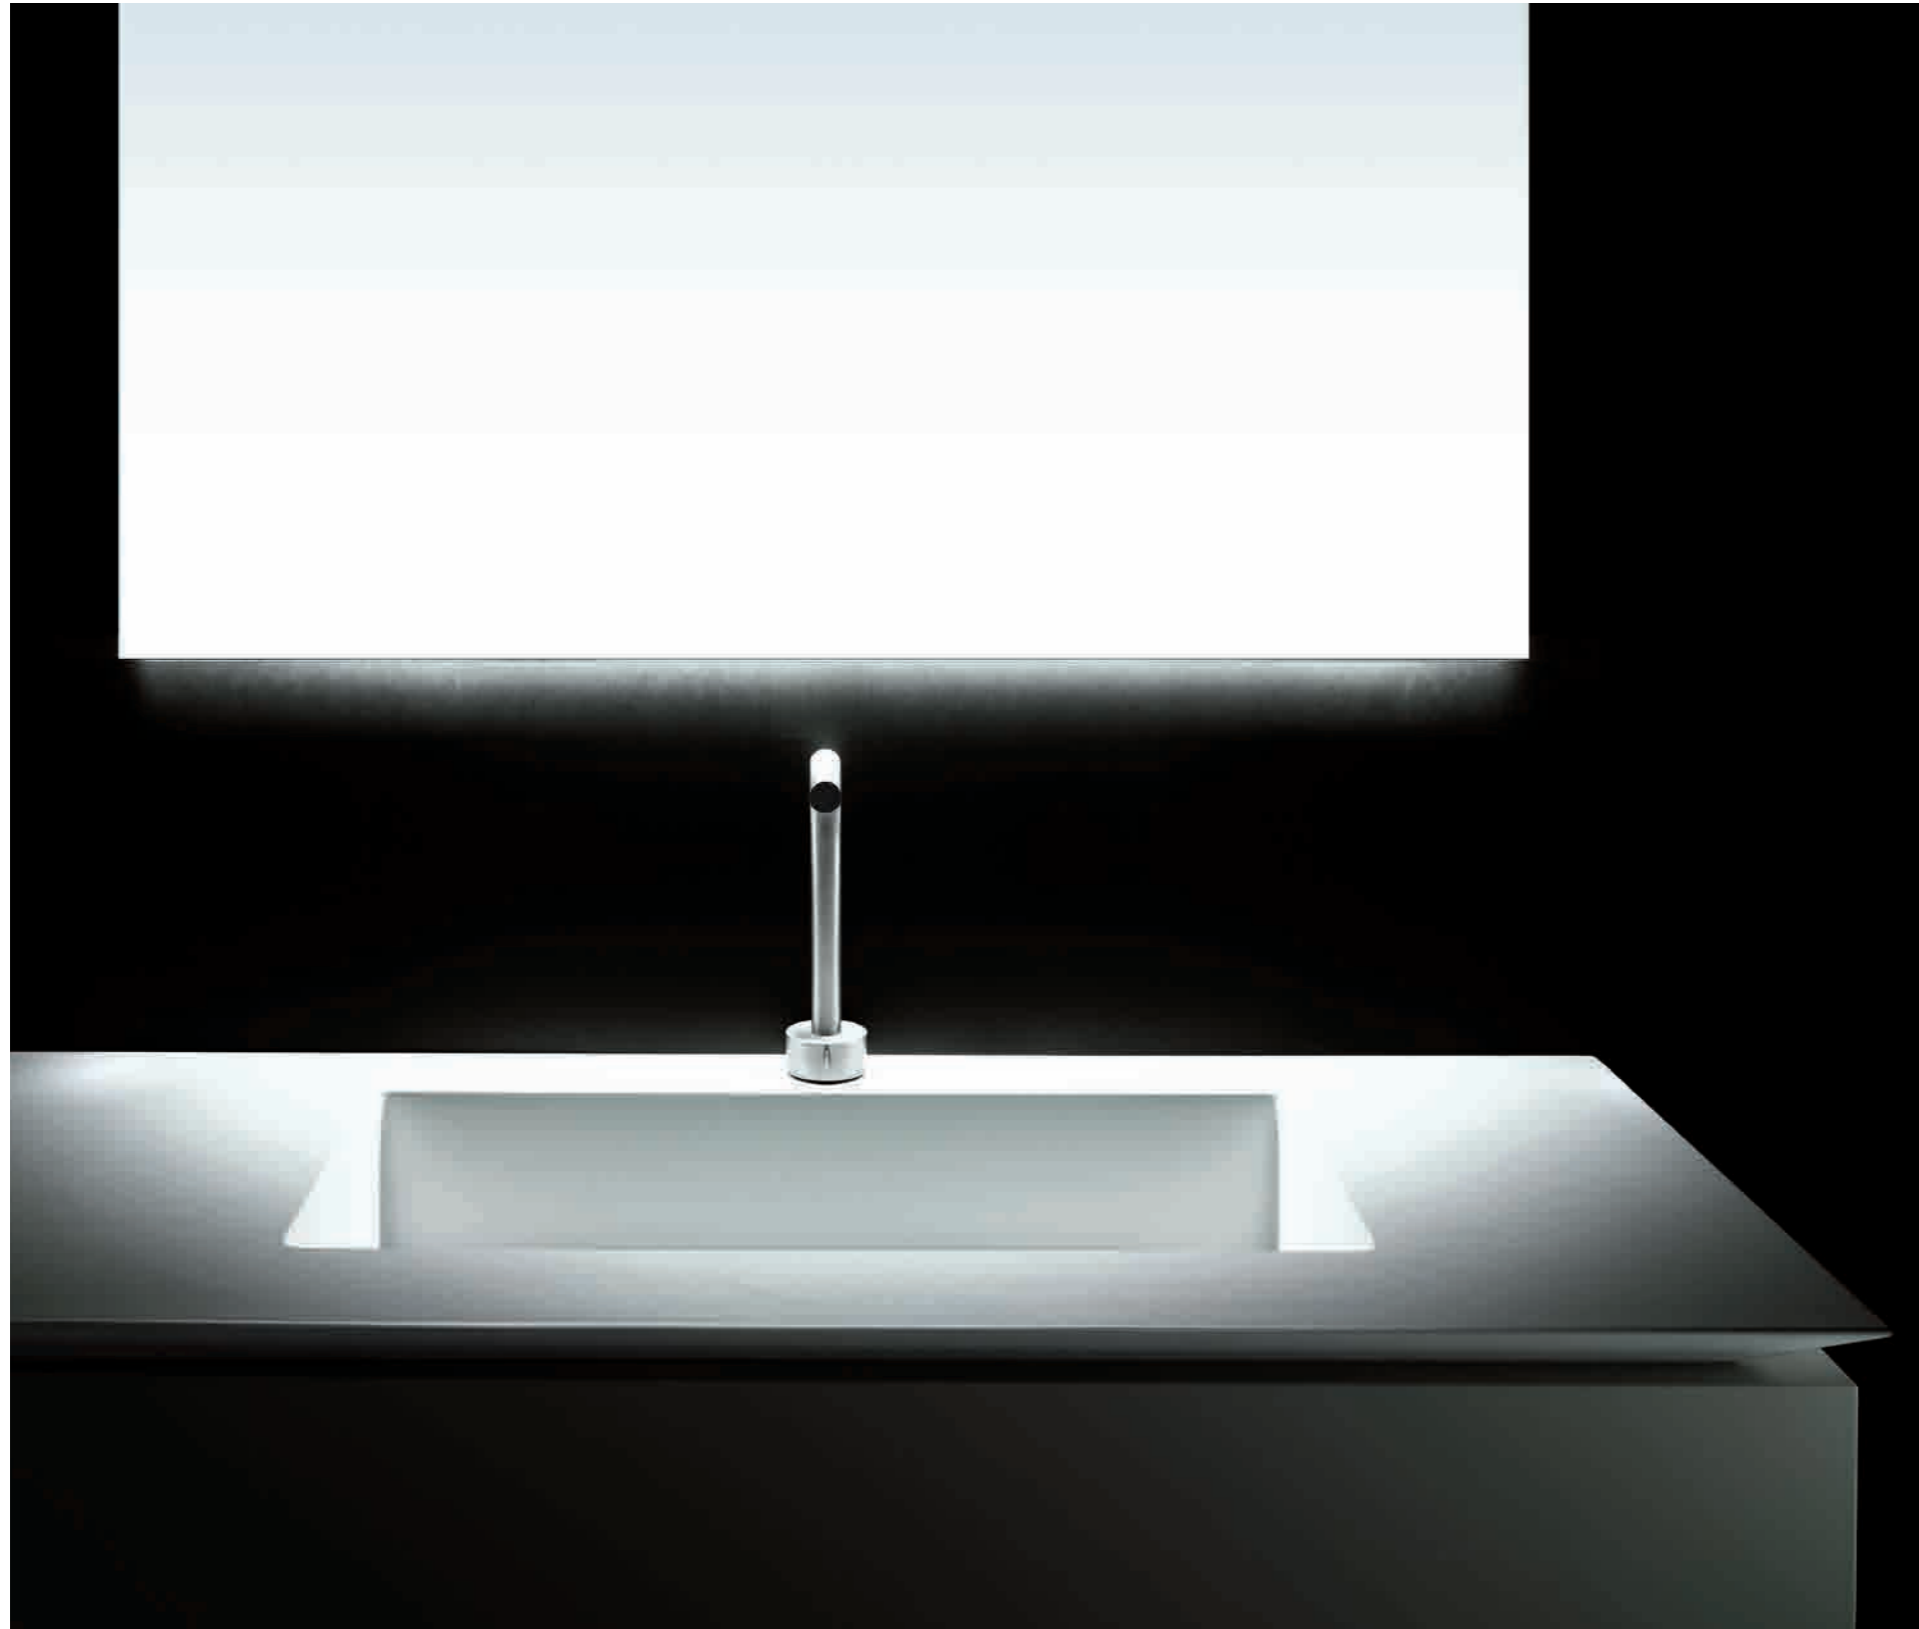

**B14**

Norbert Wangen

**B14** / N. Wangen 2008  
mobili cabinets

**Universal** / P. Lissoni 2003  
lavabo washbasin

**W1** / N. Wangen 2006  
rubinetto tap

**Wk6** / P. Lissoni 1998  
specchio mirror

**Po** / C. Silvestrin 1999  
vasca bathtub

**Minimal** / G. Gianturco 1996  
rubinetto tap

**B14** / N. Wangen 2008  
mobili cabinets

**Universal** / P. Lissoni 2003  
lavabo washbasin

**AF/21 Aboutwater** / N. Fukasawa 2010  
rubinetto tap

**Wk6** / P. Lissoni 1998  
specchio mirror

**Sabbia** / N. Fukasawa 2008  
vasca bathtub

**Wings** / M. Tessarollo 2009  
rubinetto tap