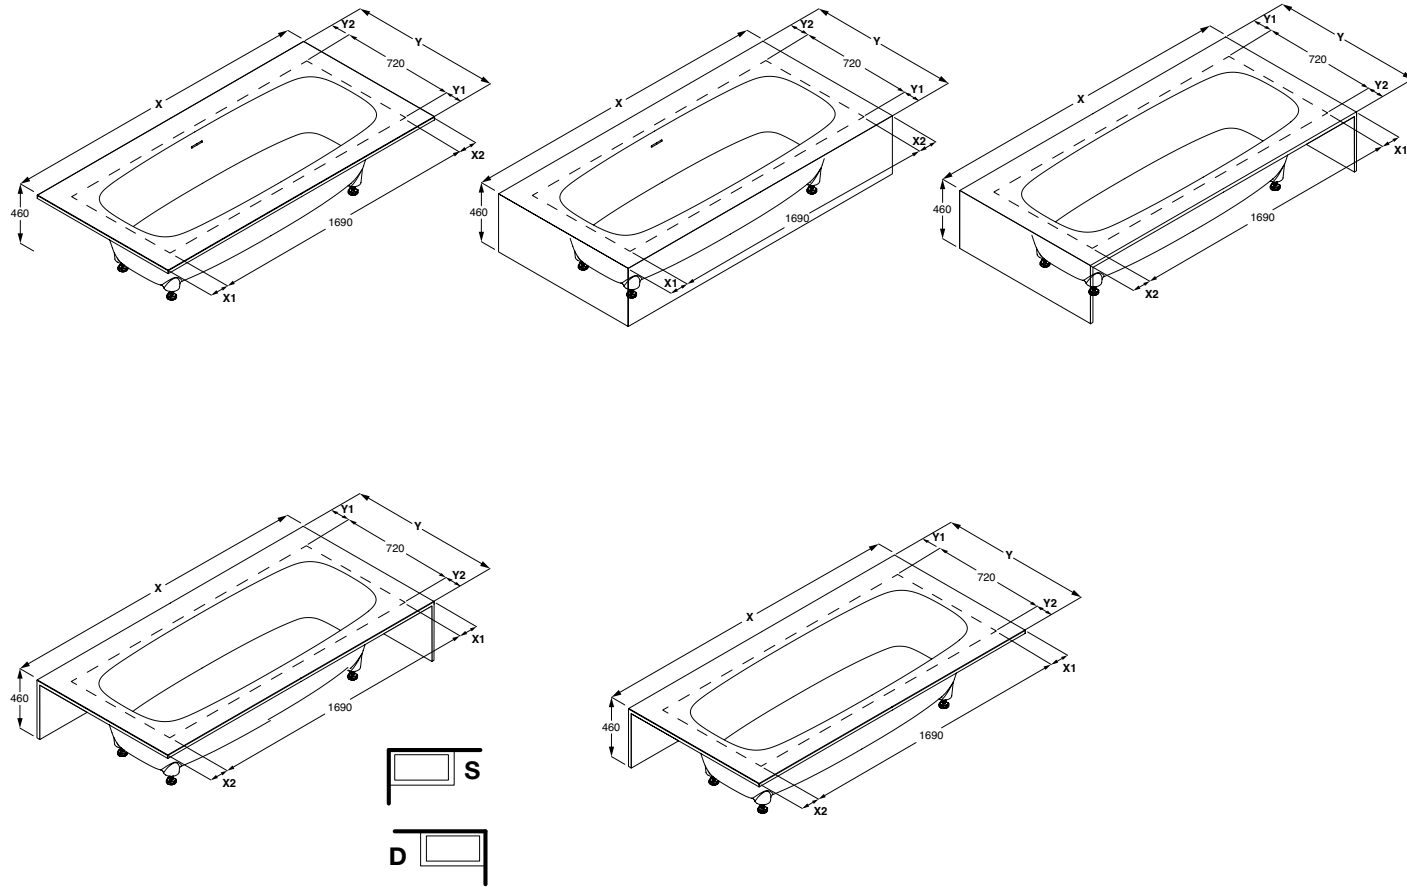

**Ark**  
N. Fukasawa

**Ark**

/ Vasca monoblocco in Cristalplant®, tutto bianco o bianco con rivestimento esterno in vernice grigio antracite.

/ Mono-block bathtub in Cristalplant®, totally white or white + coating made of anthracite grey paint.

### Ark

/ Vasca da bagno a misura Cliente in Cristalplant® con doppio schienale. Dimensioni: L. 1690+1910 mm / P. 720+910 mm / H. 460 mm. Vasca da INCASSO a misura Cliente, bianco cod. QAKSSR01. Vasca PANNELLATA AD ISOLA a misura Cliente, versione tutto bianco cod. QAKISR01 - versione bianco con rivestimento esterno in vernice grigio antracite cod. QAKISS01. Vasca PANNELLATA A PENISOLA a misura Cliente, versione tutto bianco cod. QAKPER01 - versione bianco con rivestimento esterno in vernice grigio antracite cod. QAKPES01. Vasca PANNELLATA AD ANGOLO a misura Cliente, versione tutto bianco cod. QAKANR01 S-D - versione bianco con rivestimento esterno in vernice grigio antracite cod. QAKANS01 S-D. Vasca PANNELLATA IN NICCHIA a misura Cliente, versione tutto bianco cod. QAKICR01 - versione bianco con rivestimento esterno in vernice grigio antracite cod. QAKICS01.