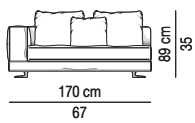

ELEMENTO TERMINALE | ELEMENT WITH 1 ARMREST