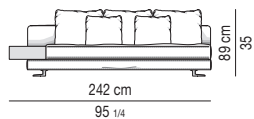

ELEMENTO TERMINALE CON TOP CM 44X82 ELEMENT WITH TOP CM 44X82

SX

DX

SX

DX

SX

DX

SX

DX

SX

DX

SX

DX

SX

DX

COUCH

SX

DOPPIO COUCH | DOUBLE COUCH

SX

DX

CHAISE LONGUE

SX

DX

CHAISE LONGUE CON TOP CM 44X120 CHAISE-LONGUE WITH TOP CM 44X120

SX

DX