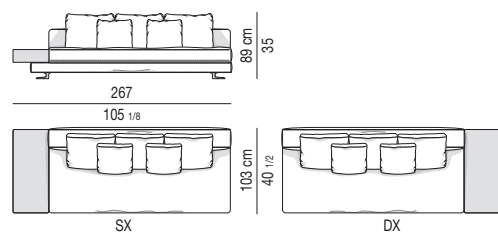

SOFÀ CON TOP 44X103 | SOFÀ WITH TOP CM 44X103