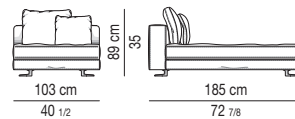

ELEMENTO TERMINALE CON TOP CM 44X82 ELEMENT WITH TOP CM 44X82

SX

DX

SX

DX

SX

DX

SX

DX

SX

DX

SX

DX

SX

DX

COUCH

SX

DOPPIO COUCH | DOUBLE COUCH

SX

DX

CHAISE LONGUE

SX

DX

CHAISE LONGUE CON TOP CM 44X120 CHAISE-LONGUE WITH TOP CM 44X120

SX

DX