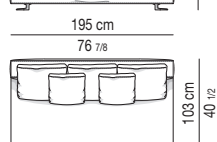

CHAISE LONGUE CON TOP CM 44X120 CHAISE-LONGUE WITH TOP CM 44X120

SX

DX

ELEMENTO CENTRALE | CENTRAL ELEMENT

ELEMENTO ANGOLARE | CORNER ELEMENT

DIVANO ANGOLARE | CORNER SOFA

POUF | OTTOMAN

PANCA | BENCH