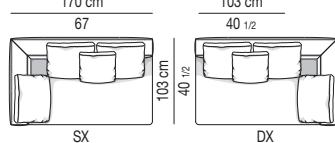

CHAISE LONGUE CON TOP CM 44X120 CHAISE-LONGUE WITH TOP CM 44X120

SX

DX

ELEMENTO CENTRALE | CENTRAL ELEMENT

ELEMENTO ANGOLARE | CORNER ELEMENT

DIVANO ANGOLARE | CORNER SOFA

POUF | OTTOMAN

PANCA | BENCH