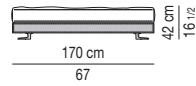

ELEMENTO TERMINALE CON TOP CM 44X100 ELEMENT WITH TOP CM 44X100

ELEMENTO CENTRALE | CENTRAL ELEMENT

SOFÀ CON TOP CM 44X123 | SOFÀ WITH TOP CM 44X123

POUF | OTTOMAN

PANCA | BENCH

PANCA CON TOP CM 44X123 | BENCH WITH TOP CM 44X123