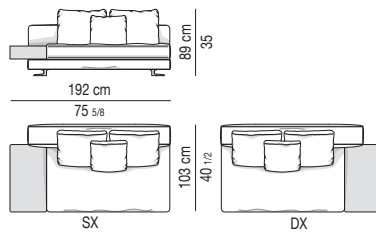

SOFÀ CON TOP 44X79 | SOFÀ WITH TOP CM 44X79