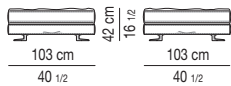

SOFÀ-COUCH

SOFÀ-ISOLA | SOFÀ-ISLAND

SOFÀ-ISOLA CHAISE LONGUE SOFÀ-CHAISE-LONGUE ISLE

SOFÀ-ISOLA CHAISE LONGUE CON TOP CM 44X117 SOFÀ-CHAISE-LONGUE ISLE WITH TOP CM 44X117

POUF | OTTOMAN

PANCA | BENCH

PANCA CON TOP CM 44X123 BENCH WITH TOP CM 44X123