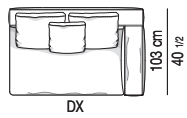

ELEMENTO TERMINALE | ELEMENT WITH 1 ARMREST

ELEMENTO TERMINALE CON TOP CM 44X82 ELEMENT WITH TOP CM 44X82

SX

DX

SX

DX

SX

DX