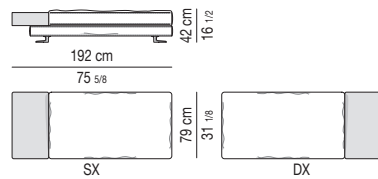

PANCA CON TOP CM 44X79 BENCH WITH TOP CM 44X79

POGGIATESTA OPTIONAL "WHITE" "WHITE" OPTIONAL HEADREST

CUSCINI OPTIONAL "WHITE" "WHITE" OPTIONAL CUSHIONS