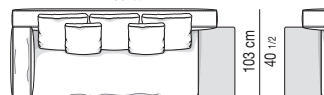

DIVANO | SOFA

Divano composto da un elemento terminale sx da cm 145 e da un elemento terminale dx da cm 145.

Arrangement made up of one element with armrest sx cm 145 and one element with armrest dx cm 145.

Divano composto da un elemento terminale sx da cm 160 e da un elemento terminale dx da cm 160.

Arrangement made up of one element with armrest sx cm 160 and one element with armrest dx cm 160.

Divano composto da un elemento terminale sx da cm 170 e da un elemento terminale dx da cm 170.

Arrangement made up of one element with armrest sx cm 170 and one element with armrest dx cm 170.

DIVANO TERMINALE CON TOP CM 44X82 ELEMENT WITH 1 ARMREST WITH TOP CM 44X82

SX

DX

SX

DX

SX

DX

SX

DX