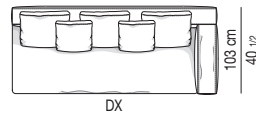

ELEMENTO TERMINALE | ELEMENT WITH 1 ARMREST