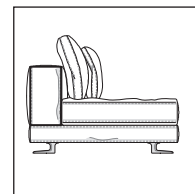

PANCA CON TOP CM 44X123 | BENCH WITH TOP CM 44X123

PANCA CON TOP CM 44X79 | BENCH WITH TOP CM 44X79

POGGIATESTA OPTIONAL "WHITE" | "WHITE" OPTIONAL HEADREST

CUSCINO OPTIONAL "WHITE" | "WHITE" OPTIONAL CUSHION