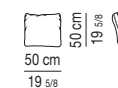

PANCA CON TOP CM 44X123 | BENCH WITH TOP CM 44X123

PANCA CON TOP CM 44X79 | BENCH WITH TOP CM 44X79

POGGIATESTA OPTIONAL "WHITE" | "WHITE" OPTIONAL HEADREST

CUSCINO OPTIONAL "WHITE" | "WHITE" OPTIONAL CUSHION