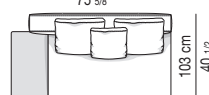

ELEMENTO TERMINALE | ELEMENT WITH 1 ARMREST

ELEMENTO TERMINALE CON TOP CM 44X82 ELEMENT WITH TOP CM 44X82

SX

DX

SX

DX

SX

DX