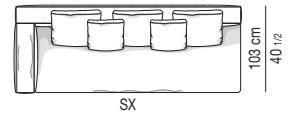

ELEMENTO TERMINALE | ELEMENT WITH 1 ARMREST