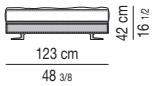

ELEMENTO TERMINALE CON TOP CM 44X100 ELEMENT WITH TOP CM 44X100

ELEMENTO CENTRALE | CENTRAL ELEMENT

SOFÀ CON TOP CM 44X123 | SOFÀ WITH TOP CM 44X123

POUF | OTTOMAN

PANCA | BENCH

PANCA CON TOP CM 44X123 | BENCH WITH TOP CM 44X123