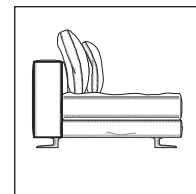

WHITE

Elementi White con schienale intero. White elements with entire backrest.

FINITURA PIEDINI FEET FINISH

ALLUMINIO | ALUMINUM

DIVANO | SOFA

Divano composto da un elemento terminale sx da cm 145 e da un elemento terminale dx da cm 145.