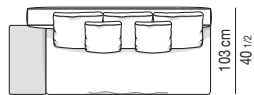

ELEMENTO TERMINALE CON TOP CM 44X82 ELEMENT WITH TOP CM 44X82

SX

DX

SX

DX

SX

DX

SX

DX

SX

DX

SX

DX

SX

DX

COUCH

SX

DOPPIO COUCH | DOUBLE COUCH

SX

DX

CHAISE LONGUE

SX

DX

CHAISE LONGUE CON TOP CM 44X120 CHAISE-LONGUE WITH TOP CM 44X120

SX

DX