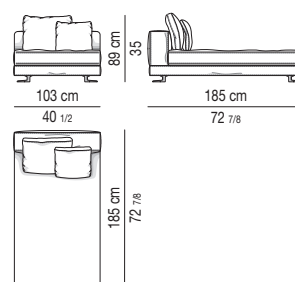

SOFÀ-COUCH