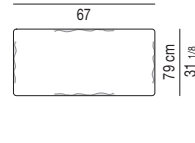

CHAISE LONGUE CON TOP CM 44X120 CHAISE-LONGUE WITH TOP CM 44X120

SX

DX

ELEMENTO CENTRALE | CENTRAL ELEMENT

ELEMENTO ANGOLARE | CORNER ELEMENT

DIVANO ANGOLARE | CORNER SOFA

POUF | OTTOMAN

PANCA | BENCH