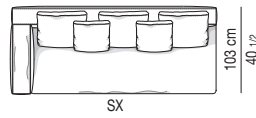

ELEMENTO TERMINALE | ELEMENT WITH 1 ARMREST