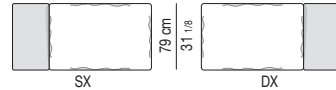

PANCA CON TOP CM 44X79 | BENCH WITH TOP CM 44X79