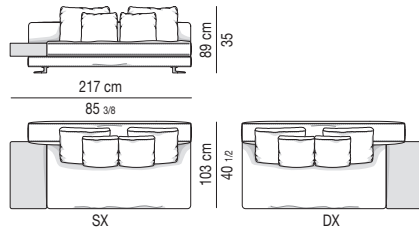

SOFÀ CON TOP 44X79 | SOFÀ WITH TOP CM 44X79