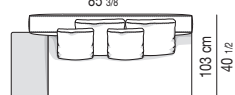

ELEMENTO TERMINALE | ELEMENT WITH 1 ARMREST

ELEMENTO TERMINALE CON TOP CM 44X82 ELEMENT WITH TOP CM 44X82

SX

DX

SX

DX

SX

DX