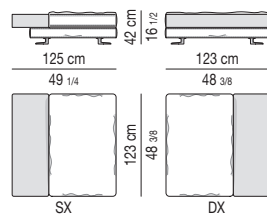

SOFÀ-COUCH

SOFÀ-ISOLA | SOFÀ-ISLAND

SOFÀ-ISOLA CHAISE LONGUE SOFÀ-CHAISE-LONGUE ISLE

SOFÀ-ISOLA CHAISE LONGUE CON TOP CM 44X117 SOFÀ-CHAISE-LONGUE ISLE WITH TOP CM 44X117

POUF | OTTOMAN

PANCA | BENCH

PANCA CON TOP CM 44X123 BENCH WITH TOP CM 44X123