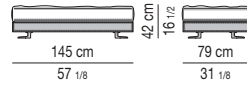

ELEMENTO TERMINALE CON TOP CM 44X100 ELEMENT WITH TOP CM 44X100

ELEMENTO CENTRALE | CENTRAL ELEMENT

SOFÀ CON TOP CM 44X123 | SOFÀ WITH TOP CM 44X123

POUF | OTTOMAN

PANCA | BENCH

PANCA CON TOP CM 44X123 | BENCH WITH TOP CM 44X123