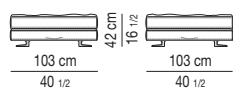

CHAISE LONGUE CON TOP CM 44X120 CHAISE-LONGUE WITH TOP CM 44X120

SX

DX

ELEMENTO CENTRALE | CENTRAL ELEMENT

ELEMENTO ANGOLARE | CORNER ELEMENT

DIVANO ANGOLARE | CORNER SOFA

POUF | OTTOMAN

PANCA | BENCH