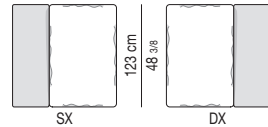

PANCA CON TOP CM 44X79 | BENCH WITH TOP CM 44X79

POGGIATESTA OPTIONAL "WHITE" | "WHITE" OPTIONAL HEADREST

CUSCINI OPTIONAL "WHITE" | "WHITE" OPTIONAL CUSHIONS