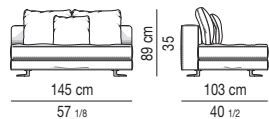

CHAISE LONGUE CON TOP CM 44X120 CHAISE-LONGUE WITH TOP CM 44X120

SX

DX

ELEMENTO CENTRALE | CENTRAL ELEMENT

ELEMENTO ANGOLARE | CORNER ELEMENT

DIVANO ANGOLARE | CORNER SOFA

POUF | OTTOMAN

PANCA | BENCH