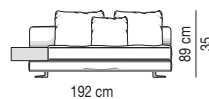

ELEMENTO TERMINALE | ELEMENT WITH 1 ARMREST

ELEMENTO TERMINALE CON TOP CM 44X82 ELEMENT WITH TOP CM 44X82

SX

DX

SX

DX

SX

DX