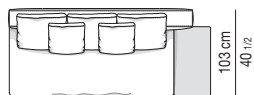

ELEMENTO TERMINALE CON TOP CM 44X82 ELEMENT WITH TOP CM 44X82

SX

DX

SX

DX

SX

DX

SX

DX

SX

DX

SX

DX

SX

DX

COUCH

SX

DOPPIO COUCH | DOUBLE COUCH

SX

DX

CHAISE LONGUE

SX

DX

CHAISE LONGUE CON TOP CM 44X120 CHAISE-LONGUE WITH TOP CM 44X120

SX

DX