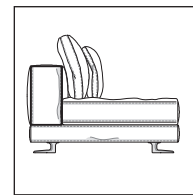

PANCA CON TOP CM 44X79 BENCH WITH TOP CM 44X79

POGGIATESTA OPTIONAL "WHITE" "WHITE" OPTIONAL HEADREST

CUSCINI OPTIONAL "WHITE" "WHITE" OPTIONAL CUSHIONS

WHITE | DEPTH CM 123

WHITE | SOFA DEPTH CM 123

DIVANO | SOFA