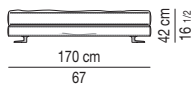

SOFÀ-COUCH

SOFÀ-ISOLA | SOFÀ-ISLAND

SOFÀ-ISOLA CHAISE LONGUE SOFÀ-CHAISE-LONGUE ISLE

SOFÀ-ISOLA CHAISE LONGUE CON TOP CM 44X117 SOFÀ-CHAISE-LONGUE ISLE WITH TOP CM 44X117

POUF | OTTOMAN

PANCA | BENCH

PANCA CON TOP CM 44X123 BENCH WITH TOP CM 44X123