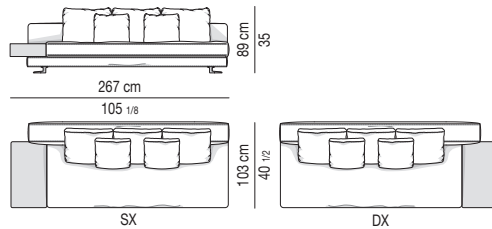

SOFÀ CON TOP 44X79 | SOFÀ WITH TOP CM 44X79