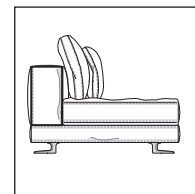

SOFÀ CON TOP 44X103 | SOFÀ WITH TOP CM 44X103

SOFÀ CON TOP 44X79 | SOFÀ WITH TOP CM 44X79

SOFÀ-MIX CON TOP CM 44X79 E 44X44 SOFÀ-MIX WITH TOP CM 44X79 AND 44X44

SOFÀ-COUCH

SOFÀ-ISOLA | SOFÀ-ISLAND

SOFÀ-ISOLA CHAISE LONGUE SOFÀ-CHAISE-LONGUE ISLE

SOFÀ-ISOLA CHAISE LONGUE CON TOP CM 44X117 SOFÀ-CHAISE-LONGUE ISLE WITH TOP CM 44X117