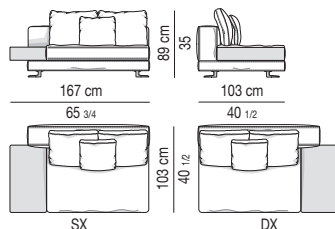

SOFÀ CON TOP 44X79 | SOFÀ WITH TOP CM 44X79