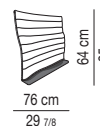

CHAISE LONGUE CON TOP CM 44X120 CHAISE-LONGUE WITH TOP CM 44X120

SX

DX

ELEMENTO CENTRALE | CENTRAL ELEMENT

ELEMENTO ANGOLARE | CORNER ELEMENT

DIVANO ANGOLARE | CORNER SOFA

POUF | OTTOMAN

PANCA | BENCH

PANCA CON TOP CM 44X123 | BENCH WITH TOP CM 44X123

PANCA CON TOP CM 44X79 | BENCH WITH TOP CM 44X79

POGGIATESTA OPTIONAL "WHITE" | "WHITE" OPTIONAL HEADREST

CUSCINO OPTIONAL "WHITE" | "WHITE" OPTIONAL CUSHION