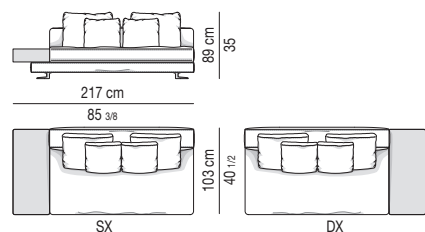

SOFÀ CON TOP 44X103 | SOFÀ WITH TOP CM 44X103