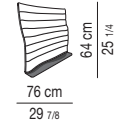

ELEMENTO TERMINALE CON TOP CM 44X100 ELEMENT WITH TOP CM 44X100

ELEMENTO CENTRALE | CENTRAL ELEMENT

SOFÀ CON TOP CM 44X123 | SOFÀ WITH TOP CM 44X123

POUF | OTTOMAN

PANCA | BENCH

PANCA CON TOP CM 44X123 | BENCH WITH TOP CM 44X123

PANCA CON TOP CM 44X79 | BENCH WITH TOP CM 44X79

POGGIATESTA OPTIONAL "WHITE" | "WHITE" OPTIONAL HEADREST

CUSCINI OPTIONAL "WHITE" | "WHITE" OPTIONAL CUSHIONS