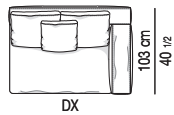

ELEMENTO TERMINALE | ELEMENT WITH 1 ARMREST