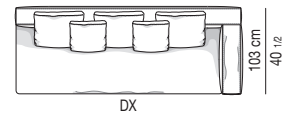

ELEMENTO TERMINALE | ELEMENT WITH 1 ARMREST