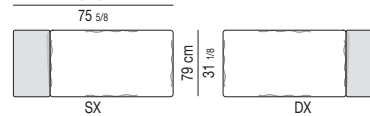

PANCA CON TOP CM 44X79 | BENCH WITH TOP CM 44X79

POGGIATESTA OPTIONAL "WHITE" | "WHITE" OPTIONAL HEADREST

CUSCINO OPTIONAL "WHITE" | "WHITE" OPTIONAL CUSHION