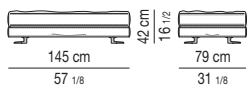

SOFÀ-COUCH

SOFÀ-ISOLA | SOFÀ-ISLAND

SOFÀ-ISOLA CHAISE LONGUE SOFÀ-CHAISE-LONGUE ISLE

SOFÀ-ISOLA CHAISE LONGUE CON TOP CM 44X117 SOFÀ-CHAISE-LONGUE ISLE WITH TOP CM 44X117

POUF | OTTOMAN

PANCA | BENCH

PANCA CON TOP CM 44X123 BENCH WITH TOP CM 44X123