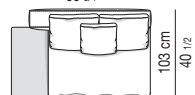

ELEMENTO TERMINALE | ELEMENT WITH 1 ARMREST

ELEMENTO TERMINALE CON TOP CM 44X82 ELEMENT WITH TOP CM 44X82

SX

DX

SX

DX

SX

DX