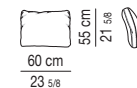

PANCA CON TOP CM 44X123 | BENCH WITH TOP CM 44X123

PANCA CON TOP CM 44X79 | BENCH WITH TOP CM 44X79

POGGIATESTA OPTIONAL "WHITE" | "WHITE" OPTIONAL HEADREST

CUSCINO OPTIONAL "WHITE" | "WHITE" OPTIONAL CUSHION