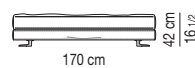

CHAISE LONGUE CON TOP CM 44X120 CHAISE-LONGUE WITH TOP CM 44X120

SX

DX

ELEMENTO CENTRALE | CENTRAL ELEMENT

ELEMENTO ANGOLARE | CORNER ELEMENT

DIVANO ANGOLARE | CORNER SOFA

POUF | OTTOMAN

PANCA | BENCH