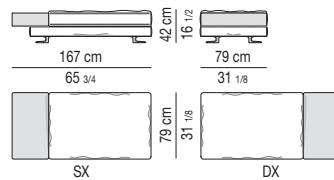

PANCA CON TOP CM 44X79 BENCH WITH TOP CM 44X79

POGGIATESTA OPTIONAL "WHITE" "WHITE" OPTIONAL HEADREST

CUSCINI OPTIONAL "WHITE" "WHITE" OPTIONAL CUSHIONS