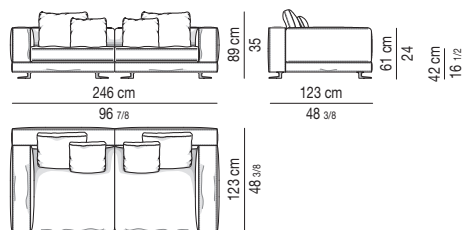

PANCA CON TOP CM 44X79 BENCH WITH TOP CM 44X79

POGGIATESTA OPTIONAL "WHITE" "WHITE" OPTIONAL HEADREST

CUSCINI OPTIONAL "WHITE" "WHITE" OPTIONAL CUSHIONS

WHITE | DEPTH CM 123

WHITE | SOFA DEPTH CM 123

DIVANO | SOFA