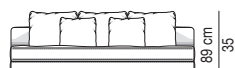

CHAISE LONGUE CON TOP CM 44X120 CHAISE-LONGUE WITH TOP CM 44X120

SX

DX

ELEMENTO CENTRALE | CENTRAL ELEMENT

ELEMENTO ANGOLARE | CORNER ELEMENT

DIVANO ANGOLARE | CORNER SOFA

POUF | OTTOMAN

PANCA | BENCH