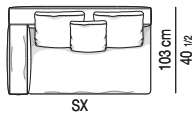

ELEMENTO TERMINALE | ELEMENT WITH 1 ARMREST