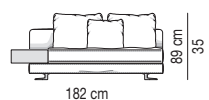

ELEMENTO TERMINALE | ELEMENT WITH 1 ARMREST

ELEMENTO TERMINALE CON TOP CM 44X82 ELEMENT WITH TOP CM 44X82

SX

DX

SX

DX

SX

DX