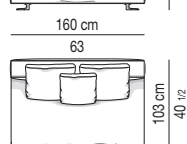

CHAISE LONGUE CON TOP CM 44X120 CHAISE-LONGUE WITH TOP CM 44X120

SX

DX

ELEMENTO CENTRALE | CENTRAL ELEMENT

ELEMENTO ANGOLARE | CORNER ELEMENT

DIVANO ANGOLARE | CORNER SOFA

POUF | OTTOMAN

PANCA | BENCH