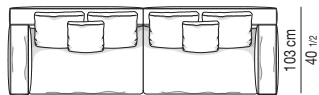

WHITE

Elementi White con schienale intero. White elements with entire backrest.

FINITURA PIEDINI FEET FINISH

ALLUMINIO | ALUMINUM

DIVANO | SOFA

Divano composto da un elemento terminale sx da cm 145 e da un elemento terminale dx da cm 145.

Arrangement made up of one element with armrest sx cm 145 and one element with armrest dx cm 145.

Divano composto da un elemento terminale sx da cm 160 e da un elemento terminale dx da cm 160.

Arrangement made up of one element with armrest sx cm 160 and one element with armrest dx cm 160.