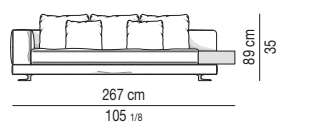

DIVANO | SOFA

Divano composto da un elemento terminale sx da cm 145 e da un elemento terminale dx da cm 145.

Arrangement made up of one element with armrest sx cm 145 and one element with armrest dx cm 145.

Divano composto da un elemento terminale sx da cm 160 e da un elemento terminale dx da cm 160.

Arrangement made up of one element with armrest sx cm 160 and one element with armrest dx cm 160.

Divano composto da un elemento terminale sx da cm 170 e da un elemento terminale dx da cm 170.

Arrangement made up of one element with armrest sx cm 170 and one element with armrest dx cm 170.

DIVANO TERMINALE CON TOP CM 44X82 ELEMENT WITH 1 ARMREST WITH TOP CM 44X82

SX

DX

SX

DX

SX

DX

SX

DX