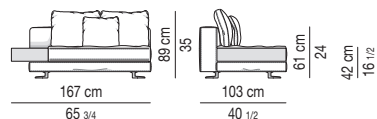

ELEMENTO TERMINALE CON TOP CM 44X82 ELEMENT WITH TOP CM 44X82