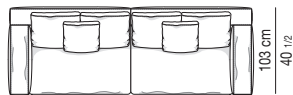

WHITE

Elementi White con schienale intero. White elements with entire backrest.

FINITURA PIEDINI FEET FINISH

ALLUMINIO | ALUMINUM

DIVANO | SOFA

Divano composto da un elemento terminale sx da cm 145 e da un elemento terminale dx da cm 145.

Arrangement made up of one element with armrest sx cm 145 and one element with armrest dx cm 145.

Divano composto da un elemento terminale sx da cm 160 e da un elemento terminale dx da cm 160.

Arrangement made up of one element with armrest sx cm 160 and one element with armrest dx cm 160.