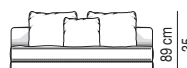

CHAISE LONGUE CON TOP CM 44X120 CHAISE-LONGUE WITH TOP CM 44X120

SX

DX

ELEMENTO CENTRALE | CENTRAL ELEMENT

ELEMENTO ANGOLARE | CORNER ELEMENT

DIVANO ANGOLARE | CORNER SOFA

POUF | OTTOMAN

PANCA | BENCH