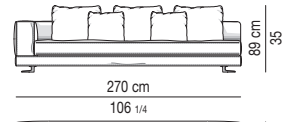

ELEMENTO TERMINALE | ELEMENT WITH 1 ARMREST

ELEMENTO TERMINALE CON TOP CM 44X82 ELEMENT WITH TOP CM 44X82

SX

DX

SX

DX

SX

DX