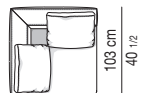

CHAISE LONGUE CON TOP CM 44X120 CHAISE-LONGUE WITH TOP CM 44X120

SX

DX

ELEMENTO CENTRALE | CENTRAL ELEMENT

ELEMENTO ANGOLARE | CORNER ELEMENT

DIVANO ANGOLARE | CORNER SOFA

POUF | OTTOMAN

PANCA | BENCH