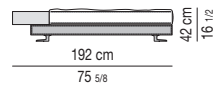

PANCA CON TOP CM 44X79 | BENCH WITH TOP CM 44X79