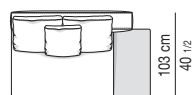

ELEMENTO TERMINALE | ELEMENT WITH 1 ARMREST

ELEMENTO TERMINALE CON TOP CM 44X82 ELEMENT WITH TOP CM 44X82

SX

DX

SX

DX

SX

DX