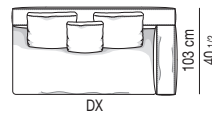

ELEMENTO TERMINALE | ELEMENT WITH 1 ARMREST