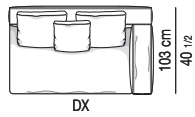

ELEMENTO TERMINALE | ELEMENT WITH 1 ARMREST

ELEMENTO TERMINALE CON TOP CM 44X82 ELEMENT WITH TOP CM 44X82

SX

DX

SX

DX

SX

DX