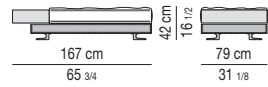

PANCA CON TOP CM 44X79 | BENCH WITH TOP CM 44X79