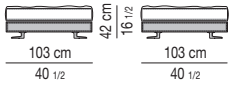

ELEMENTO TERMINALE CON TOP CM 44X100 ELEMENT WITH TOP CM 44X100

ELEMENTO CENTRALE | CENTRAL ELEMENT

SOFÀ CON TOP CM 44X123 | SOFÀ WITH TOP CM 44X123

POUF | OTTOMAN

PANCA | BENCH

PANCA CON TOP CM 44X123 | BENCH WITH TOP CM 44X123