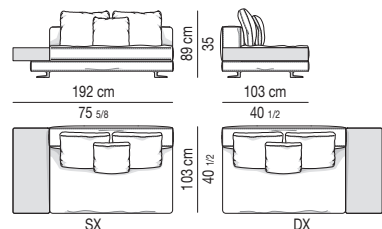

SOFÀ CON TOP 44X103 | SOFÀ WITH TOP CM 44X103