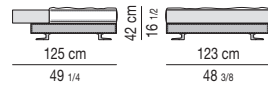

ELEMENTO TERMINALE CON TOP CM 44X100 ELEMENT WITH TOP CM 44X100

ELEMENTO CENTRALE | CENTRAL ELEMENT

SOFÀ CON TOP CM 44X123 | SOFÀ WITH TOP CM 44X123

POUF | OTTOMAN

PANCA | BENCH

PANCA CON TOP CM 44X123 | BENCH WITH TOP CM 44X123