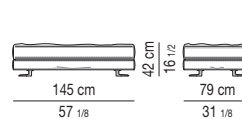

CHAISE LONGUE CON TOP CM 44X120 CHAISE-LONGUE WITH TOP CM 44X120

SX

DX

ELEMENTO CENTRALE | CENTRAL ELEMENT

ELEMENTO ANGOLARE | CORNER ELEMENT

DIVANO ANGOLARE | CORNER SOFA

POUF | OTTOMAN

PANCA | BENCH