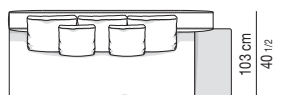

ELEMENTO TERMINALE CON TOP CM 44X82 ELEMENT WITH TOP CM 44X82

SX

DX

SX

DX

SX

DX

SX

DX

SX

DX

SX

DX

SX

DX

COUCH

SX

DOPPIO COUCH | DOUBLE COUCH

SX

DX

CHAISE LONGUE

SX

DX

CHAISE LONGUE CON TOP CM 44X120 CHAISE-LONGUE WITH TOP CM 44X120

SX

DX