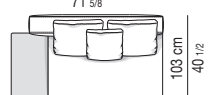

ELEMENTO TERMINALE | ELEMENT WITH 1 ARMREST

ELEMENTO TERMINALE CON TOP CM 44X82 ELEMENT WITH TOP CM 44X82

SX

DX

SX

DX

SX

DX