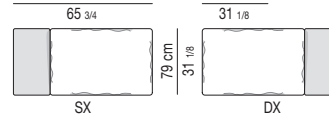

PANCA CON TOP CM 44X79 | BENCH WITH TOP CM 44X79

POGGIATESTA OPTIONAL "WHITE" | "WHITE" OPTIONAL HEADREST

CUSCINO OPTIONAL "WHITE" | "WHITE" OPTIONAL CUSHION