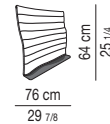

POGGIATESTA OPTIONAL "WHITE" "WHITE" OPTIONAL HEADREST