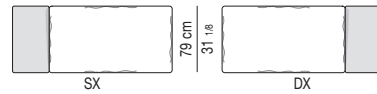

PANCA CON TOP CM 44X79 | BENCH WITH TOP CM 44X79