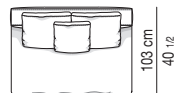

CHAISE LONGUE CON TOP CM 44X120 CHAISE-LONGUE WITH TOP CM 44X120

SX

DX

ELEMENTO CENTRALE | CENTRAL ELEMENT

ELEMENTO ANGOLARE | CORNER ELEMENT

DIVANO ANGOLARE | CORNER SOFA

POUF | OTTOMAN

PANCA | BENCH