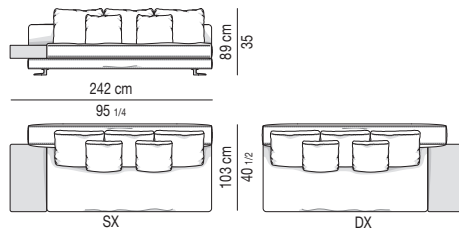

SOFÀ CON TOP 44X79 | SOFÀ WITH TOP CM 44X79