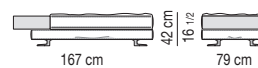

PANCA CON TOP CM 44X79 | BENCH WITH TOP CM 44X79