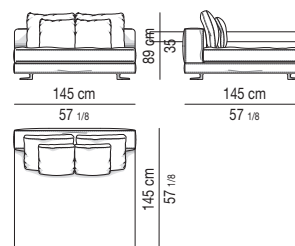

SOFÀ-ISOLA | SOFÀ-ISLAND