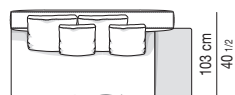

ELEMENTO TERMINALE CON TOP CM 44X82 ELEMENT WITH TOP CM 44X82

SX

DX

SX

DX

SX

DX

SX

DX

SX

DX

SX

DX

SX

DX

COUCH

SX

DOPPIO COUCH | DOUBLE COUCH

SX

DX

CHAISE LONGUE

SX

DX

CHAISE LONGUE CON TOP CM 44X120 CHAISE-LONGUE WITH TOP CM 44X120

SX

DX