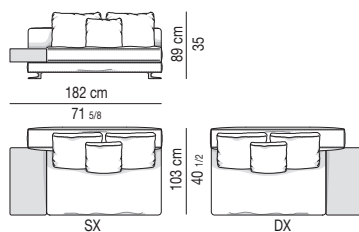

SOFÀ CON TOP 44X79 | SOFÀ WITH TOP CM 44X79