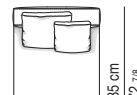

ELEMENTO TERMINALE CON TOP CM 44X82 ELEMENT WITH TOP CM 44X82

SX

DX

SX

DX

SX

DX

SX

DX

SX

DX

SX

DX

SX

DX

COUCH

SX

DOPPIO COUCH | DOUBLE COUCH

SX

DX

CHAISE LONGUE

SX

DX

CHAISE LONGUE CON TOP CM 44X120 CHAISE-LONGUE WITH TOP CM 44X120

SX

DX