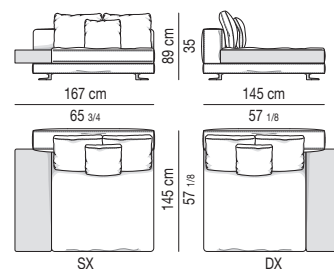

SOFÀ-COUCH

SOFÀ-ISOLA | SOFÀ-ISLAND

SOFÀ-ISOLA CHAISE LONGUE SOFÀ-CHAISE-LONGUE ISLE

SOFÀ-ISOLA CHAISE LONGUE CON TOP CM 44X117 SOFÀ-CHAISE-LONGUE ISLE WITH TOP CM 44X117

POUF | OTTOMAN

PANCA | BENCH

PANCA CON TOP CM 44X123 BENCH WITH TOP CM 44X123

PANCA CON TOP CM 44X79 BENCH WITH TOP CM 44X79

POGGIATESTA OPTIONAL "WHITE" "WHITE" OPTIONAL HEADREST

CUSCINI OPTIONAL "WHITE" "WHITE" OPTIONAL CUSHIONS

WHITE | DEPTH CM 123

WHITE | SOFA DEPTH CM 123

DIVANO | SOFA