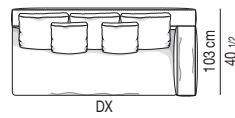

ELEMENTO TERMINALE | ELEMENT WITH 1 ARMREST