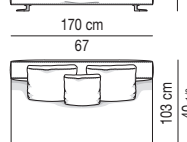

CHAISE LONGUE CON TOP CM 44X120 CHAISE-LONGUE WITH TOP CM 44X120

SX

DX

ELEMENTO CENTRALE | CENTRAL ELEMENT

ELEMENTO ANGOLARE | CORNER ELEMENT

DIVANO ANGOLARE | CORNER SOFA

POUF | OTTOMAN

PANCA | BENCH

PANCA CON TOP CM 44X123 | BENCH WITH TOP CM 44X123

PANCA CON TOP CM 44X79 | BENCH WITH TOP CM 44X79

POGGIATESTA OPTIONAL "WHITE" | "WHITE" OPTIONAL HEADREST

CUSCINO OPTIONAL "WHITE" | "WHITE" OPTIONAL CUSHION