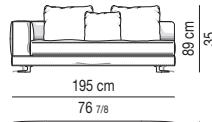

ELEMENTO TERMINALE | ELEMENT WITH 1 ARMREST

ELEMENTO TERMINALE CON TOP CM 44X82 ELEMENT WITH TOP CM 44X82

SX

DX

SX

DX

SX

DX