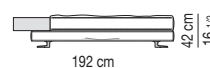

PANCA CON TOP CM 44X79 | BENCH WITH TOP CM 44X79