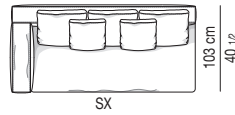

ELEMENTO TERMINALE | ELEMENT WITH 1 ARMREST