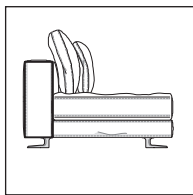

PANCA CON TOP CM 44X79 BENCH WITH TOP CM 44X79

POGGIATESTA OPTIONAL "WHITE" "WHITE" OPTIONAL HEADREST

CUSCINI OPTIONAL "WHITE" "WHITE" OPTIONAL CUSHIONS

WHITE | DEPTH CM 123

WHITE | SOFA DEPTH CM 123

DIVANO | SOFA