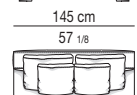

DOPPIO COUCH | DOUBLE COUCH