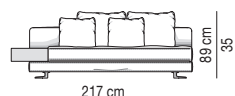

ELEMENTO TERMINALE | ELEMENT WITH 1 ARMREST

ELEMENTO TERMINALE CON TOP CM 44X82 ELEMENT WITH TOP CM 44X82

SX

DX

SX

DX

SX

DX