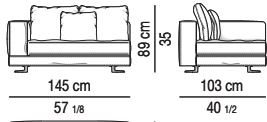

ELEMENTO TERMINALE | ELEMENT WITH 1 ARMREST