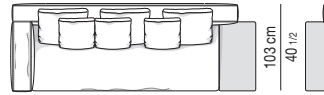

DIVANO | SOFA

Divano composto da un elemento terminale sx da cm 145 e da un elemento terminale dx da cm 145.

Arrangement made up of one element with armrest sx cm 145 and one element with armrest dx cm 145.

Divano composto da un elemento terminale sx da cm 160 e da un elemento terminale dx da cm 160.

Arrangement made up of one element with armrest sx cm 160 and one element with armrest dx cm 160.

Divano composto da un elemento terminale sx da cm 170 e da un elemento terminale dx da cm 170.

Arrangement made up of one element with armrest sx cm 170 and one element with armrest dx cm 170.

DIVANO TERMINALE CON TOP CM 44X82 ELEMENT WITH 1 ARMREST WITH TOP CM 44X82

SX

DX

SX

DX

SX

DX

SX

DX