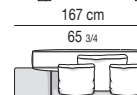

COUCH

SX

DOPPIO COUCH | DOUBLE COUCH

SX

DX

CHAISE LONGUE

SX

DX

CHAISE LONGUE CON TOP CM 44X120 CHAISE-LONGUE WITH TOP CM 44X120

SX

DX

ELEMENTO CENTRALE | CENTRAL ELEMENT

ELEMENTO ANGOLARE | CORNER ELEMENT

DIVANO ANGOLARE | CORNER SOFA

POUF | OTTOMAN

PANCA | BENCH