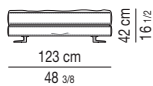

SOFÀ-COUCH

SOFÀ-ISOLA | SOFÀ-ISLAND

SOFÀ-ISOLA CHAISE LONGUE SOFÀ-CHAISE-LONGUE ISLE

SOFÀ-ISOLA CHAISE LONGUE CON TOP CM 44X117 SOFÀ-CHAISE-LONGUE ISLE WITH TOP CM 44X117

POUF | OTTOMAN

PANCA | BENCH

PANCA CON TOP CM 44X123 BENCH WITH TOP CM 44X123