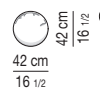

PANCA CON TOP CM 44X123 | BENCH WITH TOP CM 44X123

PANCA CON TOP CM 44X79 | BENCH WITH TOP CM 44X79

POGGIATESTA OPTIONAL "WHITE" | "WHITE" OPTIONAL HEADREST

CUSCINO OPTIONAL "WHITE" | "WHITE" OPTIONAL CUSHION