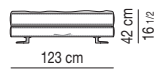

CHAISE LONGUE CON TOP CM 44X120 CHAISE-LONGUE WITH TOP CM 44X120

SX

DX

ELEMENTO CENTRALE | CENTRAL ELEMENT

ELEMENTO ANGOLARE | CORNER ELEMENT

DIVANO ANGOLARE | CORNER SOFA

POUF | OTTOMAN

PANCA | BENCH