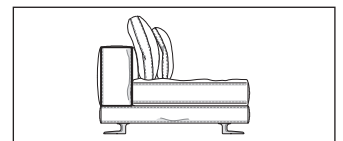

WHITE

DESIGN RODOLFO DORDONI

Struttura: in legno multistrato con molleggio garantito da cinghie elastiche ad alta componente di caucciù.

Preparazione della struttura: in poliuretano espanso a quote differenziate ad alta densità. Braccioli e schienali Sofa rivestiti con trapuntino in piuma d'oca canalizzata che conferisce morbidezza e sofficià.

Cuscinatura: cuscini sedile reversibili realizzati in piuma d'oca canalizzata con inserto centrale in poliuretano espanso a quote differenziate ad alta resilienza. Cuscini schienale completamente imbottiti in piuma d'oca canalizzata con inserto centrale in poliuretano espanso.

Sfoderabilità: cuscini sedile, cuscini schienale e struttura completamente sfoderabili in tutte le versioni (tessuto, pelle e cuoio).

Piedini: appoggio a terra tramite piedini (disegno esclusivo Minotti Studio) stampati in alluminio pressofuso e verniciati color Peltro con finitura extra-lucida anti-touch. Scivolante protettivo in Hytrel® (gomma morbida antigraffio).

Top laccato: struttura in MDF assemblata a 45° con angoli sagomati. Finitura laccata lucida spazzolata nei colori Sand, Fango e Granito.

Top cuoio: struttura in legno, con una sottile imbottitura in poliuretano, e rivestita interamente in cuoio disponibile nei colori Fango, Tabacco, Testa di Moro, Grigio e Nero. Il rivestimento in cuoio è impreziosito da accurate cuciture rifinite a mano.

Top legno: struttura in MDF assemblata a folding, impiallacciata nelle finiture Rovere tinto Tabacco a poro aperto, Rovere laccato Moka a poro aperto, Rovere tinto Grigio a poro aperto, Rovere laccato Nero a poro aperto ed Ebano composto verniciato opaco a poro aperto.