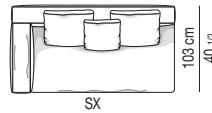

ELEMENTO TERMINALE | ELEMENT WITH 1 ARMREST