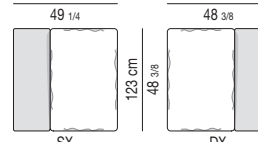

ELEMENTO CENTRALE | CENTRAL ELEMENT

ELEMENTO ANGOLARE | CORNER ELEMENT

DIVANO ANGOLARE | CORNER SOFA

POUF | OTTOMAN

PANCA | BENCH

PANCA CON TOP CM 44X123 | BENCH WITH TOP CM 44X123

PANCA CON TOP CM 44X79 | BENCH WITH TOP CM 44X79

POGGIATESTA OPTIONAL "WHITE" | "WHITE" OPTIONAL HEADREST

CUSCINO OPTIONAL "WHITE" | "WHITE" OPTIONAL CUSHION