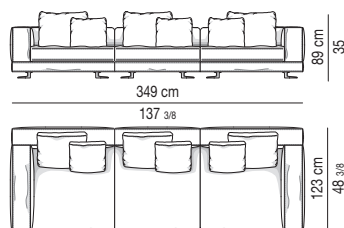

Divano composto da un elemento terminale sx da cm 123 e da un elemento terminale dx da cm 123.

Arrangement made up of one element with armrest sx cm 123 and one element with armrest dx cm 123.