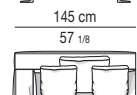

CHAISE LONGUE