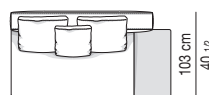

ELEMENTO TERMINALE | ELEMENT WITH 1 ARMREST

ELEMENTO TERMINALE CON TOP CM 44X82 ELEMENT WITH TOP CM 44X82

SX

DX

SX

DX

SX

DX