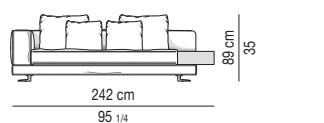

DIVANO | SOFA

Divano composto da un elemento terminale sx da cm 145 e da un elemento terminale dx da cm 145.

Arrangement made up of one element with armrest sx cm 145 and one element with armrest dx cm 145.

Divano composto da un elemento terminale sx da cm 160 e da un elemento terminale dx da cm 160.

Arrangement made up of one element with armrest sx cm 160 and one element with armrest dx cm 160.

Divano composto da un elemento terminale sx da cm 170 e da un elemento terminale dx da cm 170.

Arrangement made up of one element with armrest sx cm 170 and one element with armrest dx cm 170.

DIVANO TERMINALE CON TOP CM 44X82 ELEMENT WITH 1 ARMREST WITH TOP CM 44X82

SX

DX

SX

DX

SX

DX

SX

DX