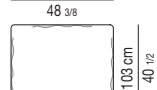

CHAISE LONGUE CON TOP CM 44X120 CHAISE-LONGUE WITH TOP CM 44X120

SX

DX

ELEMENTO CENTRALE | CENTRAL ELEMENT

ELEMENTO ANGOLARE | CORNER ELEMENT

DIVANO ANGOLARE | CORNER SOFA

POUF | OTTOMAN

PANCA | BENCH