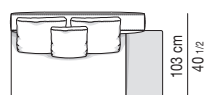

ELEMENTO TERMINALE | ELEMENT WITH 1 ARMREST

ELEMENTO TERMINALE CON TOP CM 44X82 ELEMENT WITH TOP CM 44X82

SX

DX

SX

DX

SX

DX