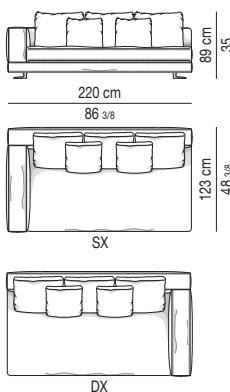

Arrangement made up of one element with armrest sx cm 145 and one element with armrest dx cm 145.

Divano composto da un elemento terminale sx da cm 160 e da un elemento terminale dx da cm 160.

Arrangement made up of one element with armrest sx cm 160 and one element with armrest dx cm 160.

PANCA CON TOP CM 44X79 BENCH WITH TOP CM 44X79

POGGIATESTA OPTIONAL "WHITE" "WHITE" OPTIONAL HEADREST

CUSCINI OPTIONAL "WHITE" "WHITE" OPTIONAL CUSHIONS

WHITE | DEPTH CM 123

WHITE | SOFA DEPTH CM 123

DIVANO | SOFA

Divano composto da un elemento terminale sx da cm 123 e da un elemento terminale dx da cm 123.

Arrangement made up of one element with armrest sx cm 123 and one element with armrest dx cm 123.

Divano composto da due elementi terminali sx e dx da cm 123 e da un elemento centrale da cm 103.

Arrangement made up of two elements with left and right armrest cm 123 and one central element cm 103.

DIVANO TERMINALE CON TOP CM 44X100 ELEMENT WITH 1 ARMREST WITH TOP CM 44X100

ELEMENTO TERMINALE | ELEMENT WITH 1 ARMREST