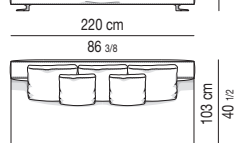

CHAISE LONGUE CON TOP CM 44X120 CHAISE-LONGUE WITH TOP CM 44X120

SX

DX

ELEMENTO CENTRALE | CENTRAL ELEMENT

ELEMENTO ANGOLARE | CORNER ELEMENT

DIVANO ANGOLARE | CORNER SOFA

POUF | OTTOMAN

PANCA | BENCH