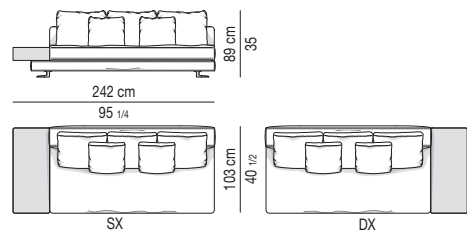

SOFÀ CON TOP 44X103 | SOFÀ WITH TOP CM 44X103