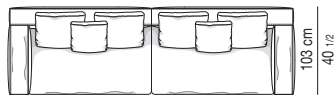

WHITE

Elementi White con schienale intero. White elements with entire backrest.

FINITURA PIEDINI FEET FINISH

ALLUMINIO | ALUMINUM

DIVANO | SOFA

Divano composto da un elemento terminale sx da cm 145 e da un elemento terminale dx da cm 145.

Arrangement made up of one element with armrest sx cm 145 and one element with armrest dx cm 145.

Divano composto da un elemento terminale sx da cm 160 e da un elemento terminale dx da cm 160.

Arrangement made up of one element with armrest sx cm 160 and one element with armrest dx cm 160.