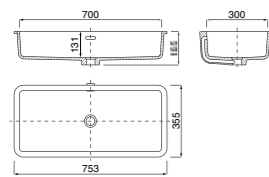

**Universal Grande**

/ Lavabo sottopiano in Cristalplant®, con troppopieno, completo di piletta e sifone cromato. L. 700 P. 300 H. 131 mm. WRUNAB02.  
/ Under-mounted washbasin in Cristalplant®, with overflow, provided with chromium-plated waste-drain and siphon. L. 700 P. 300 H. 131 mm. WRUNAB02.  
/ Lavabo sous-plan en Cristalplant®, avec trop-plein, avec bonde et siphon chromés. L. 700 P. 300 H. 131 mm. WRUNAB02.  
/ Untergebautes Waschbecken aus Cristalplant®, mit Überlauf, komplett mit verchromtem Ablauf und Siphon. L. 700 P. 300 H. 131 mm. WRUNAB02.  
/ Lavabo en Cristalplant®, con rebosadero, válvula + sifón cromo. L. 700 P. 300 H. 131 mm. WRUNAB02.

**Universal Piccolo**

/ Lavabo sottopiano in Cristalplant®, con troppopieno, completo di piletta e sifone cromato. L. 450 P. 296 H. 133 mm. WRUNAB03.  
/ Under-mounted washbasin in Cristalplant®, with overflow, provided with chromium-plated waste-drain and siphon. L. 450 P. 296 H. 133 mm. WRUNAB03.  
/ Lavabo sous-plan en Cristalplant®, avec trop-plein, avec bonde et siphon chromés. L. 450 P. 296 H. 133 mm. WRUNAB03.  
/ Untergebautes Waschbecken aus Cristalplant®, mit Überlauf, komplett mit verchromtem Ablauf und Siphon. L. 450 P. 296 H. 133 mm. WRUNAB03.  
/ Lavabo en Cristalplant®, con rebosadero, válvula + sifón cromo. L. 450 P. 296 H. 133 mm. WRUNAB03.