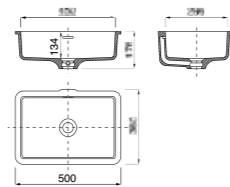

**Universal Grande**

/ Lavabo sottopiano in Cristalplant®, con troppopieno, completo di piletta e sifone cromato. L. 700 P. 300 H. 131 mm. WRUNAB02.  
/ Under-mounted washbasin in Cristalplant®, with overflow, provided with chromium-plated waste-drain and siphon. L. 700 P. 300 H. 131 mm. WRUNAB02.  
/ Lavabo sous-plan en Cristalplant®, avec trop-plein, avec bonde et siphon chromés. L. 700 P. 300 H. 131 mm. WRUNAB02.  
/ Untergebautes Waschbecken aus Cristalplant®, mit Überlauf, komplett mit verchromtem Ablauf und Siphon. L. 700 P. 300 H. 131 mm. WRUNAB02.  
/ Lavabo en Cristalplant®, con rebosadero, válvula + sifón cromo. L. 700 P. 300 H. 131 mm. WRUNAB02.

**Universal Piccolo**

/ Lavabo sottopiano in Cristalplant®, con troppopieno, completo di piletta e sifone cromato. L. 450 P. 296 H. 133 mm. WRUNAB03.  
/ Under-mounted washbasin in Cristalplant®, with overflow, provided with chromium-plated waste-drain and siphon. L. 450 P. 296 H. 133 mm. WRUNAB03.  
/ Lavabo sous-plan en Cristalplant®, avec trop-plein, avec bonde et siphon chromés. L. 450 P. 296 H. 133 mm. WRUNAB03.  
/ Untergebautes Waschbecken aus Cristalplant®, mit Überlauf, komplett mit verchromtem Ablauf und Siphon. L. 450 P. 296 H. 133 mm. WRUNAB03.  
/ Lavabo en Cristalplant®, con rebosadero, válvula + sifón cromo. L. 450 P. 296 H. 133 mm. WRUNAB03.