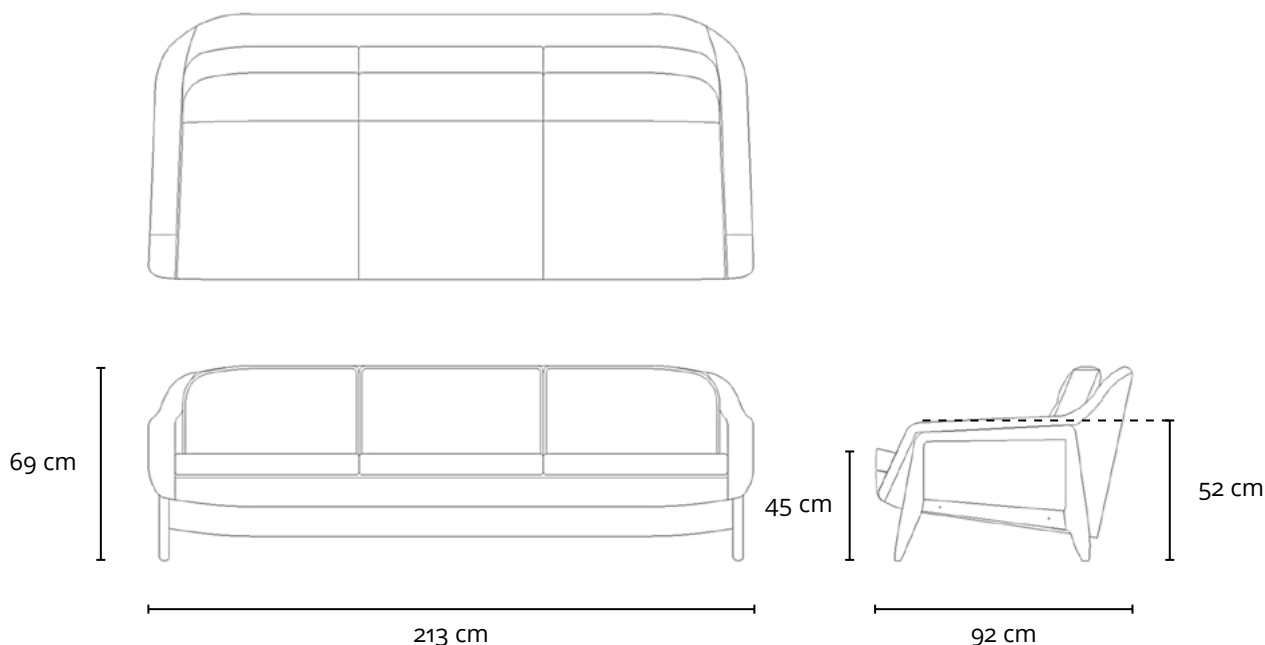

SOFÁ STELLA - DOIS LUGARES 1956

DESCRIÇÃO TÉCNICA

DIMENSÕES

- 148 x 92 x 69h (cm)

MATERIAIS E FABRICAÇÃO

- Estrutura em madeira maciça.
- Assento e encosto estofados, revestidos em couro natural ou tecido.
- Almofadas soltas.

LinBrasil Licensed by Sergio Rodrigues © Todos os direitos reservados.

SOFÁ STELLA - TRÊS LUGARES 1956

DESCRIÇÃO TÉCNICA

DIMENSÕES

- 213 x 92 x 69h (cm)

MATERIAIS E FABRICAÇÃO

- Estrutura em madeira maciça.
- Assento e encosto estofados, revestidos em couro natural ou tecido.
- Almofadas soltas.

LinBrasil Licensed by Sergio Rodrigues © Todos os direitos reservados.

STELLA SOFA - TWO SEATS

1956

PRODUCT INFO

DIMENSIONS

- 148 x 92 x 69h (cm)
- 58.2" x 36.2" x 27"h (inches)*

PRODUCT DESCRIPTION

- Solid wood frame.
- Upholstered loose cushions.

LinBrasil Licensed by Sergio Rodrigues © Todos os direitos reservados.

STELLA SOFA - THREE SEATS

1956

PRODUCT INFO

DIMENSIONS

- 213 x 92 x 69h (cm)
- 83.8" x 36.2" x 27"h (inches)*

PRODUCT DESCRIPTION

- Solid wood frame.
- Upholstered loose cushions.