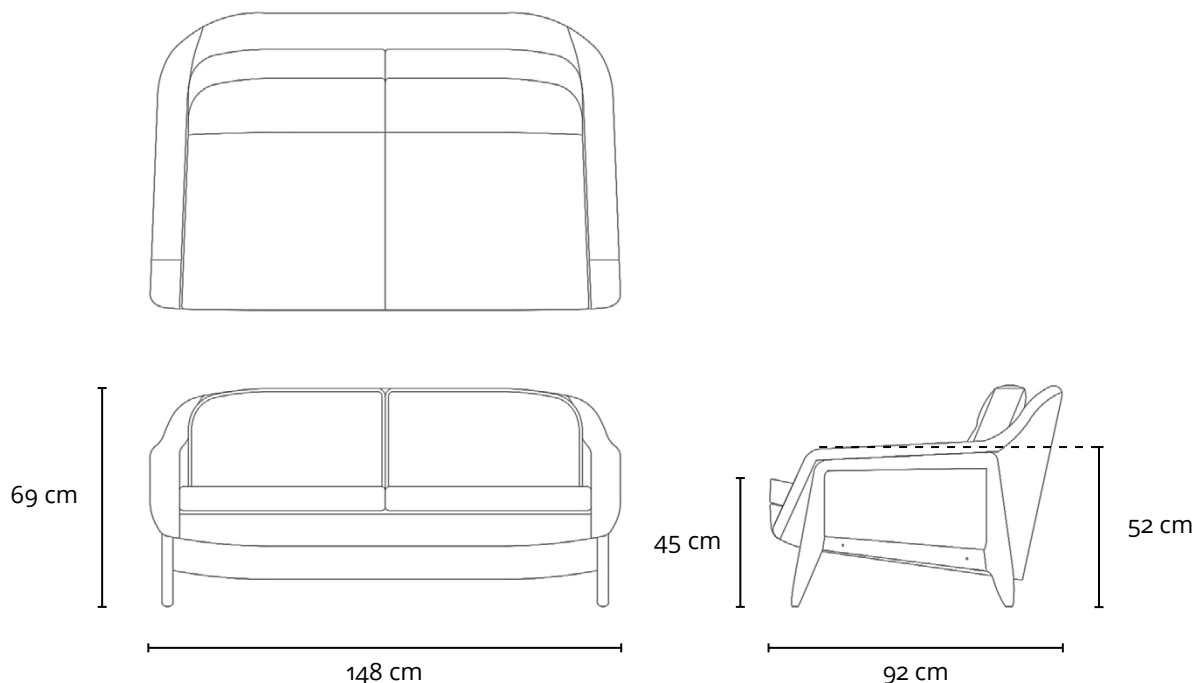

SOFÁ STELLA - DOIS LUGARES 1956

DESCRIÇÃO TÉCNICA

DIMENSÕES

- 148 x 92 x 69h (cm)

MATERIAIS E FABRICAÇÃO

- Estrutura em madeira maciça.
- Assento e encosto estofados, revestidos em couro natural ou tecido.
- Almofadas soltas.

LinBrasil Licensed by Sergio Rodrigues © Todos os direitos reservados.

SOFÁ STELLA - TRÊS LUGARES 1956

DESCRIÇÃO TÉCNICA

DIMENSÕES

- 213 x 92 x 69h (cm)

MATERIAIS E FABRICAÇÃO

- Estrutura em madeira maciça.
- Assento e encosto estofados, revestidos em couro natural ou tecido.
- Almofadas soltas.

LinBrasil Licensed by Sergio Rodrigues © Todos os direitos reservados.

STELLA SOFA - TWO SEATS

1956

PRODUCT INFO

DIMENSIONS

- 148 x 92 x 69h (cm)
- 58.2" x 36.2" x 27"h (inches)*

PRODUCT DESCRIPTION

- Solid wood frame.
- Upholstered loose cushions.

LinBrasil Licensed by Sergio Rodrigues © Todos os direitos reservados.

STELLA SOFA - THREE SEATS

1956

PRODUCT INFO

DIMENSIONS

- 213 x 92 x 69h (cm)
- 83.8" x 36.2" x 27"h (inches)*

PRODUCT DESCRIPTION

- Solid wood frame.
- Upholstered loose cushions.