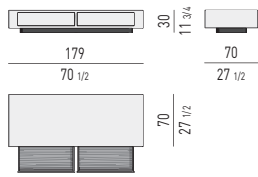

Minotti

CONTENITORE ORIZZONTALE CON 2 CASSETTI HORIZONTAL SIDEBORD WITH 2 DRAWERS