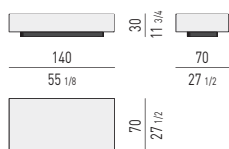

TAVOLINO COFFEE TABLE