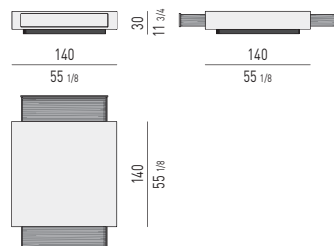

TAVOLINO CONTENITORE CON 2 CASSETTI STORAGE COFFEE TABLE WITH 2 DRAWERS

SPAZIO UTILE INTERNO CASSETTI: CM 111,5X47 H11,5
DRAWERS INTERNAL DIMENSION: CM 111,5X47 H11,5