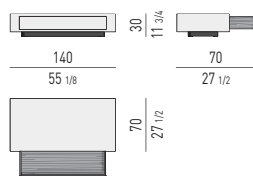

TAVOLINI CONTENITORE CON CASSETTO STORAGE COFFEE TABLES WITH DRAWER

SPAZIO UTILE INTERNO CASSETTO: CM 111,5X47 H11,5
DRAWER INTERNAL DIMENSION: CM 111,5X47 H11,5

SPAZIO UTILE INTERNO CASSETTO: CM 111,5X47 H23,5
DRAWER INTERNAL DIMENSION: CM 111,5X47 H23,5