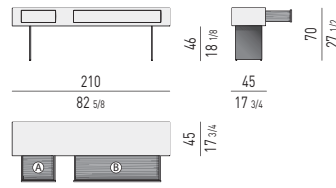

CONSOLE CONSOLE TABLE