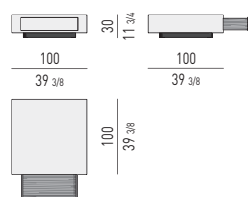

TAVOLINO CONTENITORE CON CASSETTO STORAGE COFFEE TABLE WITH DRAWER