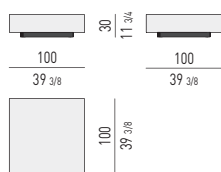

TAVOLINO COFFEE TABLE