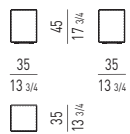

SOLID SADDLE-HIDE

TAVOLINO / POUF COFFEE TABLE / OTTOMAN