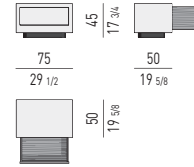

COMODINO NIGHTSTAND