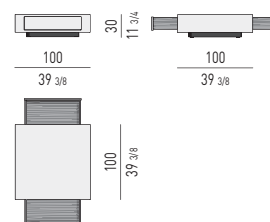

TAVOLINO CONTENITORE CON 2 CASSETTI STORAGE COFFEE TABLE WITH 2 DRAWERS

SPAZIO UTILE INTERNO CASSETTO: CM 71,5X47 H11,5
DRAWER INTERNAL DIMENSION: CM 71,5X47 H11,5

SPAZIO UTILE INTERNO CASSETTI: CM 71,5X42 H11,5
DRAWERS INTERNAL DIMENSION: CM 71,5X42 H11,5