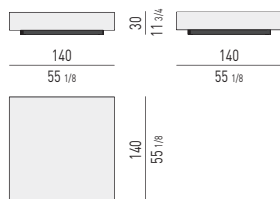

TAVOLINO COFFEE TABLE