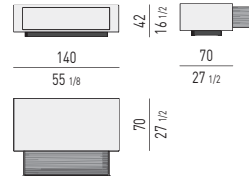

TAVOLINI CONTENITORE CON CASSETTO STORAGE COFFEE TABLES WITH DRAWER

SPAZIO UTILE INTERNO CASSETTO: CM 111,5X47 H11,5
DRAWER INTERNAL DIMENSION: CM 111,5X47 H11,5

SPAZIO UTILE INTERNO CASSETTO: CM 111,5X47 H23,5
DRAWER INTERNAL DIMENSION: CM 111,5X47 H23,5