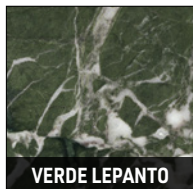

PIANO E BASE TOP AND BASE

MARMO MARBLE