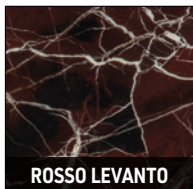

PIANO E BASE TOP AND BASE

MARMO MARBLE