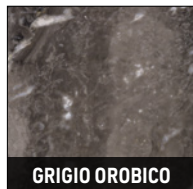

PIANO E BASE TOP AND BASE

MARMO MARBLE