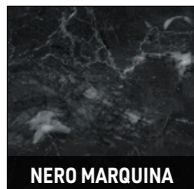

PIANO E BASE TOP AND BASE

MARMO MARBLE