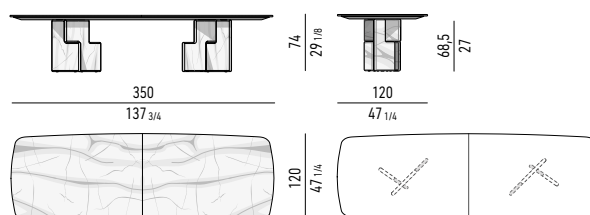

I PIANI IN MARMO SONO DIVISI IN DUE PARTI
MARBLE TOPS ARE DIVIDED INTO TWO PIECES