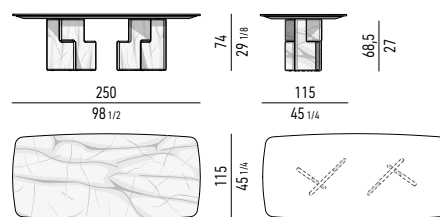

N.B. : lorsque la table est entièrement en marbre, le plateau et la base sont réalisés dans la même finition (à l'exception du marbre Grigio Orobico, disponible uniquement pour le plateau). La table de 180x135 cm n'est disponible qu'en version entièrement en bois (plateau et base). Les tables 180x150 cm, 250x150 cm et 320x150 cm ne sont pas disponibles avec un plateau en bois. Repose sur des pieds réglables en ABS.

PIANO E BASE TOP AND BASE

MARMO MARBLE

FRASSINO ASH

SOLO PER IL PIANO
ONLY FOR THE TOP

VERSIONE MARMO | MARBLE VERSION

I PIANI SONO DIVISI IN DUE PARTI
THE TOPS ARE DIVIDED INTO TWO PIECES

I PIANI SONO DIVISI IN DUE PARTI
THE TOPS ARE DIVIDED INTO TWO PIECES

I PIANI IN MARMO SONO DIVISI IN DUE PARTI
MARBLE TOPS ARE DIVIDED INTO TWO PIECES

I PIANI IN MARMO SONO DIVISI IN DUE PARTI
MARBLE TOPS ARE DIVIDED INTO TWO PIECES

I PIANI IN MARMO SONO DIVISI IN DUE PARTI
MARBLE TOPS ARE DIVIDED INTO TWO PIECES