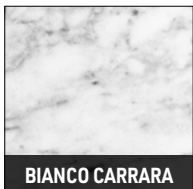

PIANO E BASE TOP AND BASE

MARMO MARBLE