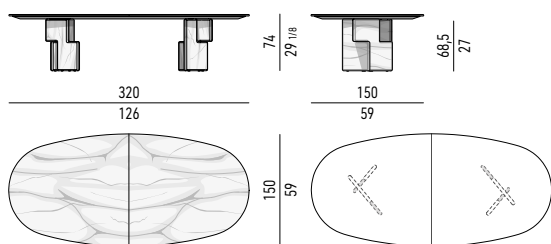

I PIANI SONO DIVISI IN DUE PARTI
THE TOPS ARE DIVIDED INTO TWO PIECES