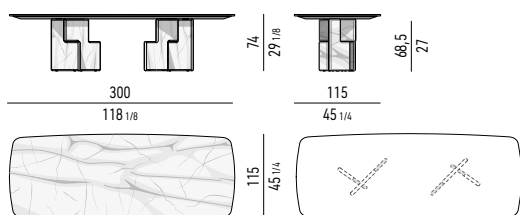

I PIANI IN MARMO SONO DIVISI IN DUE PARTI
MARBLE TOPS ARE DIVIDED INTO TWO PIECES