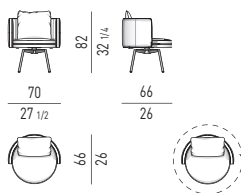

VERSIONE GIREVOLE
SWIVEL VERSION