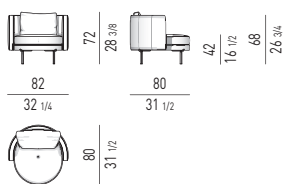

POLTRONA MEDIUM | MEDIUM ARMCHAIR

VERSIONE FISSA FIXED VERSION

VERSIONE GIREVOLE SWIVEL VERSION

MOVIMENTO GIREVOLE 360° CON RITORNO
360° SWIVEL MOVEMENT WITH RETURN

POLTRONA SMALL | SMALL ARMCHAIR

VERSIONE FISSA FIXED VERSION