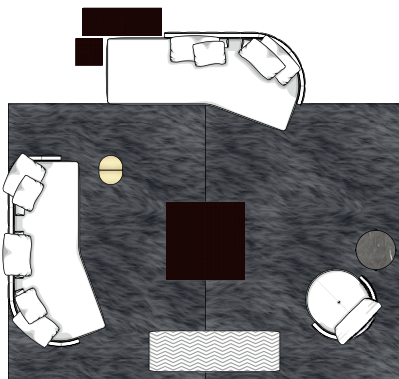

1. **H**
2. 1 divano inclinato LOW sx cm 247x125 H87
   - 1 divano inclinato penisola HIGH dx cm 252x125 H96
   - 1 poltrona MEDIUM girevole cm 88x88 H72
   - 1 tavolino Ø cm 50 H30
   - 1 pouf Quincy Chevron cm 168x52 H38
   - 1 tavolino Solid cm 100x100 H30
   - 1 tavolino Flirt cm 37x30 H52
   - 1 tavolino Solid cm 35x35 H45
   - 1 tavolino Solid cm 100x35 H45
   - 2 tappeti Alps cm 350x250
   - 1 LOW inclined sofa sx cm 247x125 H87
   - 1 HIGH inclined open-end sofa dx cm 252x125 H96
   - 1 MEDIUM swivel amchair cm 88x88 H72
   - 1 coffee table Ø cm 50 H30
   - 1 Quincy Chevron ottoman cm 168x52 H38
   - 1 Solid coffee table cm 100x100 H30
   - 1 Flirt coffee table cm 37x30 H52
   - 1 Solid coffee table cm 35x35 H45
   - 1 Solid coffee table cm 100x35 H45
   - 2 Alps rugs cm 350x250
   - 1 Schräges Sofa LOW sx cm 247x125 H87
   - 1 Schräges Halbinselsofa HIGH dx cm 252x125 H96
   - 1 Sessel MEDIUM drehbar cm 88x88 H72
   - 1 Beistelltisch Ø cm 50 H30
   - 1 Hocker Quincy Chevron cm 168x52 H38
   - 1 Beistelltisch Solid cm 100x100 H30
   - 1 Beistelltisch Flirt cm 37x30 H52
   - 1 Beistelltisch Solid cm 35x35 H45
   - 1 Beistelltisch Solid cm 100x35 H45
   - 2 Teppiche Alps cm 350x250
   - 1 canapé incliné LOW sx cm 247x125 H87
   - 1 canapé îlot incliné HIGH dx cm 252x125 H96
   - 1 fauteuil MEDIUM pivotant cm 88x88 H72
   - 1 petite table Ø cm 50 H30
   - 1 pouf Quincy Chevron cm 168x52 H38
   - 1 petite table Solid cm 100x100 H30
   - 1 petite table Flirt cm 37x30 H52
   - 1 petite table Solid cm 35x35 H45
   - 1 petite table Solid cm 100x35 H45
   - 2 tapis Alps cm 350x250