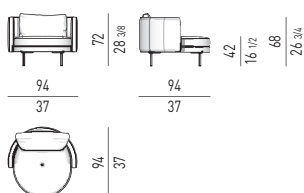

MOVIMENTO GIREVOLE 360° CON RITORNO
360° SWIVEL MOVEMENT WITH RETURN

POLTRONA LARGE | LARGE ARMCHAIR

VERSIONE FISSA FIXED VERSION

VERSIONE GIREVOLE SWIVEL VERSION

MOVIMENTO GIREVOLE 360° CON RITORNO
360° SWIVEL MOVEMENT WITH RETURN