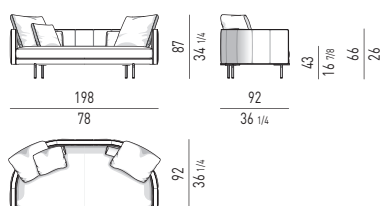

ALLUMINIO ALUMINIUM

Minotti

DIVANI | SOFAS

DIVANO **LOW** CM 184
SOFA **LOW** CM 184

DIVANO CURVO **LOW** CM 220
ANGLED SOFA **LOW** CM 220

DIVANO **LOW** CM 198
SOFA **LOW** CM 198

DIVANO **HIGH** CM 198
SOFA **HIGH** CM 198