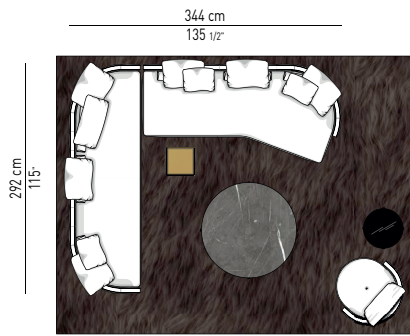

1. **G**
2. 1 divano LOW cm 292x92 H87
   - 1 divano inclinato terminale LOW dx cm 252x125 H87
   - 1 poltrona MEDIUM girevole cm 88x88 H72
   - 1 tavolino Ø cm 50 H30
   - 1 tavolino Ø cm 120 H30
   - 1 tavolino/pouf Solid saddle-hide cm 35X35 H45
   - 1 tappeto Alps cm 450x350
   - 1 LOW sofa cm 292x92 H87
   - 1 LOW inclined sofa with 1 armrest dx cm 252x125 H87
   - 1 MEDIUM swivel armchair cm 88x88 H72
   - 1 coffee table Ø cm 50 H30
   - 1 coffee table Ø cm 120 H30
   - 1 Solid Saddle-hide coffee table/ottoman cm 35X35 H45
   - 1 Alps rug cm 450x350
   - 1 Sofa LOW cm 292x92 H87
   - 1 Schräges Sofa mit 1 Armlehne LOW dx cm 252x125 H87
   - 1 Sessel MEDIUM drehbar cm 88x88 H72
   - 1 Beistelltisch Ø cm 50 H30
   - 1 Beistelltisch Ø cm 120 H30
   - 1 Beistelltisch/Hocker Solid Saddle-hide cm 35X35 H45
   - 1 Teppich Alps cm 450x350
   - 1 canapé LOW cm 292x92 H87
   - 1 canapé incliné avec 1 accoudoir LOW dx cm 252x125 H87
   - 1 fauteuil MEDIUM pivotant cm 88x88 H72
   - 1 petite table Ø cm 50 H30
   - 1 petite table Ø cm 120 H30
   - 1 petite table/pouf Solid Saddle-hide cm 35X35 H45
   - 1 tapis Alps cm 450x350