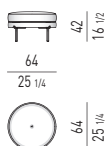

POUF | OTTOMANS

SMALL - CONSIGLIATO PER POLTRONA SMALL SMALL - SUGGESTED FOR SMALL ARMCHAIR