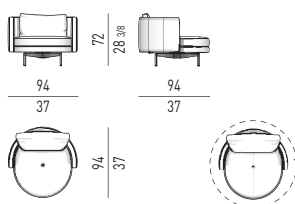

MOVIMENTO GIREVOLE 360° CON RITORNO
360° SWIVEL MOVEMENT WITH RETURN

POLTRONA LARGE | LARGE ARMCHAIR

VERSIONE FISSA FIXED VERSION

VERSIONE GIREVOLE SWIVEL VERSION

MOVIMENTO GIREVOLE 360° CON RITORNO
360° SWIVEL MOVEMENT WITH RETURN