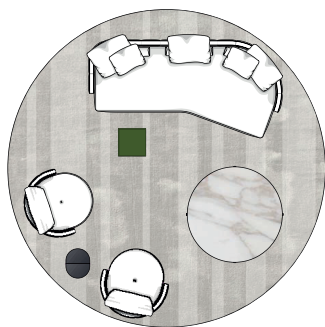

1. **C**
2. 1 divano inclinato LOW dx cm 247x125 H87
   - 2 poltrone MEDIUM girevoli cm 88x88 H72
   - 1 tavolino Ø cm 120 H30
   - 1 tavolino Flirt cm 37x30 H52
   - 1 tavolino Solid cm 35x35 H45
   - 1 tappeto Dibbets Barcode Ø cm 400
3. 1 LOW inclined sofa dx cm 247x125 H87
   - 2 MEDIUM swivel armchairs cm 88x88 H72
   - 1 coffee table Ø cm 120 H30
   - 1 Flirt coffee table cm 37x30 H52
   - 1 Solid coffee table cm 35x35 H45
   - 1 Dibbets Barcode rug Ø cm 400
4. 1 Schräges Sofa LOW dx cm 247x125 H87
   - 2 Sessel MEDIUM drehbar cm 88x88 H72
   - 1 Beistelltisch Ø cm 120 H30
   - 1 Beistelltisch Flirt cm 37x30 H52
   - 1 Beistelltisch Solid cm 35x35 H45
   - 1 Teppich Dibbets Barcode Ø cm 400
5. 1 canapé incliné LOW dx cm 247x125 H87
   - 2 fauteuils MEDIUM pivotant cm 88x88 H72
   - 1 petite table Ø cm 120 H30
   - 1 petite table Flirt cm 37x30 H52
   - 1 petite table Solid cm 35x35 H45
   - 1 tapis Dibbets Barcode Ø cm 400