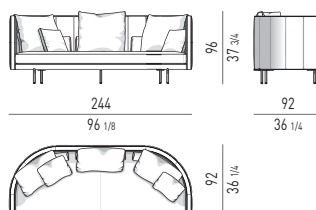

DIVANO **HIGH** CM 244
SOFA **HIGH** CM 244