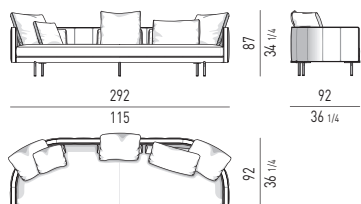

DIVANO **LOW** CM 292
SOFA **LOW** CM 292