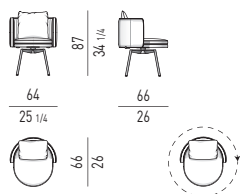

VERSIONE GIREVOLE
SWIVEL VERSION