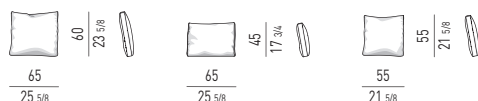

DIVANO INCLINATO CON TOP **HIGH CM 252**
INCLINED SOFA WITH TOP **HIGH CM 252**

PANCA CON TOP | BENCH WITH TOP

PANCA | BENCH

POUF SEMICIRCOLARE | SEMI-ROUND OTTOMAN

CUSCINI SCHIENALE OPTIONAL | OPTIONAL BACKREST CUSHIONS