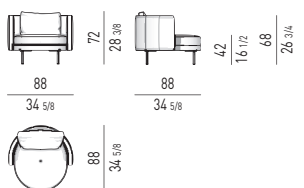

POLTRONA MEDIUM | MEDIUM ARMCHAIR

VERSIONE FISSA FIXED VERSION