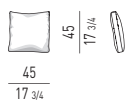

CUSCINO OPTIONAL | OPTIONAL CUSHION