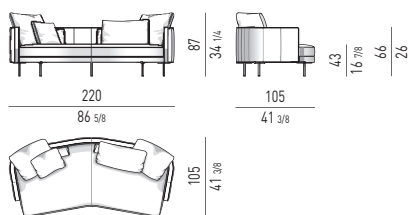

ALLUMINIO ALUMINIUM

Minotti

DIVANI | SOFAS

DIVANO **LOW** CM 184
SOFA **LOW** CM 184

DIVANO CURVO **LOW** CM 220
ANGLED SOFA **LOW** CM 220

DIVANO **LOW** CM 198
SOFA **LOW** CM 198

DIVANO **HIGH** CM 198
SOFA **HIGH** CM 198