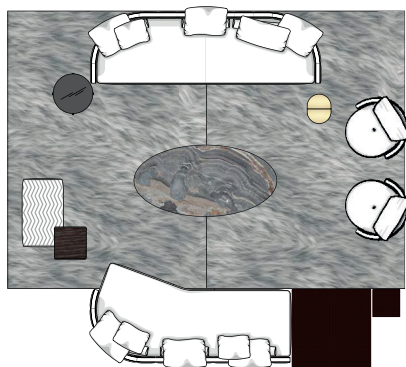

TAVOLINI | COFFEE TABLES

CONSOLLE | CONSOLE TABLES

- A**
- 1 divano inclinato con Top LOW dx cm 252x125 H87
 - 1 pouf semicircolare cm 100x60 H43
 - 2 poltrone SMALL girevoli cm 82x80 H72
 - 1 tavolino Ø cm 90 H30
 - 1 tavolino/pouf Solid Saddle-hide cm 35x35 H45
 - 1 tappeto Alps cm 400x300
- 1 inclined sofa with Top LOW dx cm 252x125 H87
 - 1 semi-round ottoman cm 100x60 H43
 - 2 SMALL swivel armchairs cm 82x80 H72
 - 1 coffee table Ø cm 90 H30
 - 1 Solid Saddle-hide coffee table/ottoman cm 35x35 H45
 - 1 Alps rug cm 400x300
- 1 Schräges Sofa mit Top LOW dx cm 252x125 H87
 - 1 Halbrunder Hocker cm 100x60 H43
 - 2 Sessel SMALL drehbar cm 82x80 H72
 - 1 Beistelltisch Ø cm 90 H30
 - 1 Beistelltisch/Hocker Solid Saddle-hide cm 35x35 H45
 - 1 Teppich Alps cm 400x300
- 1 canapé incliné avec Top LOW dx cm 252x125 H87
 - 1 pouf semi rond cm 100x60 H43
 - 2 fauteuils SMALL pivotant cm 82x80 H72
 - 1 petite table Ø cm 90 H30
 - 1 petite table/pouf Solid Saddle-hide cm 35x35 H45
 - 1 tapis Alps cm 400x300