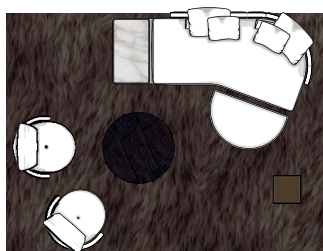

1. **A**
2. 1 divano inclinato con Top LOW dx cm 252x125 H87
   - 1 pouf semicircolare cm 100x60 H43
   - 2 poltrone SMALL girevoli cm 82x80 H72
   - 1 tavolino Ø cm 90 H30
   - 1 tavolino/pouf Solid Saddle-hide cm 35x35 H45
   - 1 tappeto Alps cm 400x300
3. 1 inclined sofa with Top LOW dx cm 252x125 H87
   - 1 semi-round ottoman cm 100x60 H43
   - 2 SMALL swivel armchairs cm 82x80 H72
   - 1 coffee table Ø cm 90 H30
   - 1 Solid Saddle-hide coffee table/ottoman cm 35x35 H45
   - 1 Alps rug cm 400x300
4. 1 Schräges Sofa mit Top LOW dx cm 252x125 H87
   - 1 Halbrunder Hocker cm 100x60 H43
   - 2 Sessel SMALL drehbar cm 82x80 H72
   - 1 Beistelltisch Ø cm 90 H30
   - 1 Beistelltisch/Hocker Solid Saddle-hide cm 35x35 H45
   - 1 Teppich Alps cm 400x300
5. 1 canapé incliné avec Top LOW dx cm 252x125 H87
   - 1 pouf semi rond cm 100x60 H43
   - 2 fauteuils SMALL pivotant cm 82x80 H72
   - 1 petite table Ø cm 90 H30
   - 1 petite table/pouf Solid Saddle-hide cm 35x35 H45
   - 1 tapis Alps cm 400x300