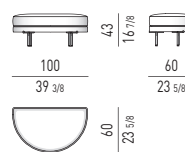

DIVANO INCLINATO CON TOP **HIGH CM 252**
INCLINED SOFA WITH TOP **HIGH CM 252**

PANCA CON TOP | BENCH WITH TOP

PANCA | BENCH

POUF SEMICIRCOLARE | SEMI-ROUND OTTOMAN

CUSCINI SCHIENALE OPTIONAL | OPTIONAL BACKREST CUSHIONS