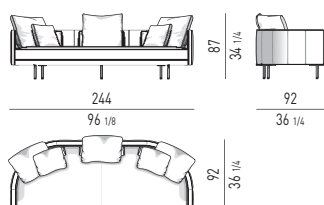

DIVANO **LOW** CM 244
SOFA **LOW** CM 244