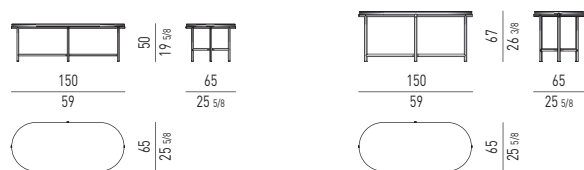

CONSOLLE | CONSOLE TABLES