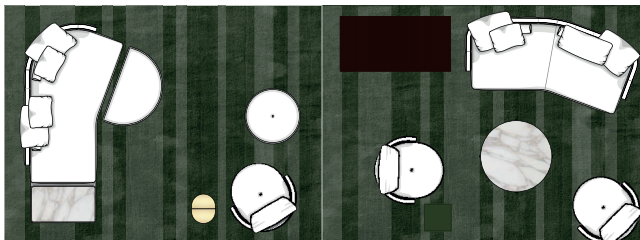

1. **C**
2. 1 divano inclinato LOW dx cm 247x125 H87
   - 2 poltrone MEDIUM girevoli cm 88x88 H72
   - 1 tavolino Ø cm 120 H30
   - 1 tavolino Flirt cm 37x30 H52
   - 1 tavolino Solid cm 35x35 H45
   - 1 tappeto Dibbets Barcode Ø cm 400
3. 1 LOW inclined sofa dx cm 247x125 H87
   - 2 MEDIUM swivel armchairs cm 88x88 H72
   - 1 coffee table Ø cm 120 H30
   - 1 Flirt coffee table cm 37x30 H52
   - 1 Solid coffee table cm 35x35 H45
   - 1 Dibbets Barcode rug Ø cm 400
4. 1 Schräges Sofa LOW dx cm 247x125 H87
   - 2 Sessel MEDIUM drehbar cm 88x88 H72
   - 1 Beistelltisch Ø cm 120 H30
   - 1 Beistelltisch Flirt cm 37x30 H52
   - 1 Beistelltisch Solid cm 35x35 H45
   - 1 Teppich Dibbets Barcode Ø cm 400
5. 1 canapé incliné LOW dx cm 247x125 H87
   - 2 fauteuils MEDIUM pivotant cm 88x88 H72
   - 1 petite table Ø cm 120 H30
   - 1 petite table Flirt cm 37x30 H52
   - 1 petite table Solid cm 35x35 H45
   - 1 tapis Dibbets Barcode Ø cm 400

COMPOSIZIONE 1

COMPOSIZIONE 2