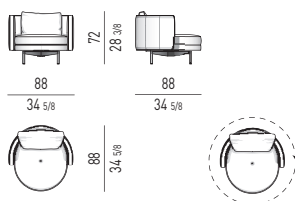

VERSIONE GIREVOLE SWIVEL VERSION

MOVIMENTO GIREVOLE 360° CON RITORNO
360° SWIVEL MOVEMENT WITH RETURN