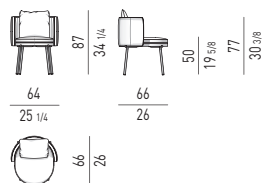

POLTRONCINA DINING | DINING LITTLE ARMCHAIR

VERSIONE FISSA
FIXED VERSION