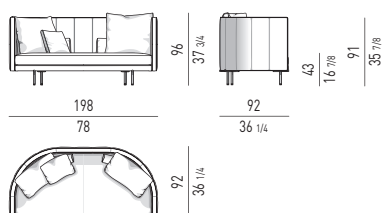

ALLUMINIO ALUMINIUM

Minotti

DIVANI | SOFAS

DIVANO **LOW** CM 184
SOFA **LOW** CM 184

DIVANO CURVO **LOW** CM 220
ANGLED SOFA **LOW** CM 220

DIVANO **LOW** CM 198
SOFA **LOW** CM 198

DIVANO **HIGH** CM 198
SOFA **HIGH** CM 198