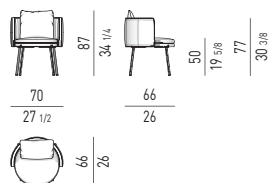

VERSIONE FISSA
FIXED VERSION

VERSIONE GIREVOLE
SWIVEL VERSION

MOVIMENTO GIREVOLE 360° CON RITORNO
360° SWIVEL MOVEMENT WITH RETURN

POLTRONCINA DINING LARGE | DINING LARGE LITTLE ARMCHAIR

VERSIONE FISSA
FIXED VERSION