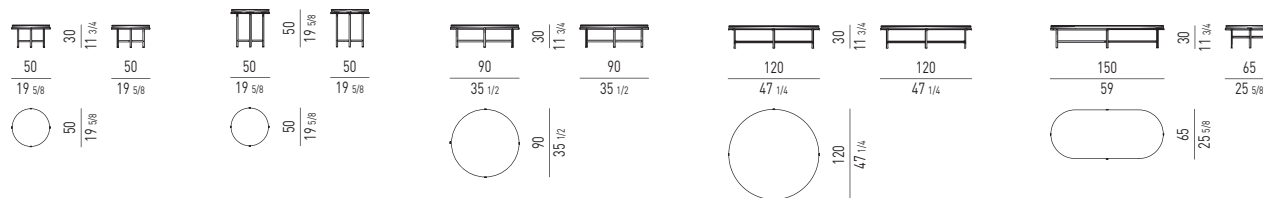

Minotti

POLTRONCINA LOUNGE | LOUNGE LITTLE ARMCHAIR

VERSIONE FISSA
FIXED VERSION

VERSIONE GIREVOLE
SWIVEL VERSION

MOVIMENTO GIREVOLE 360° CON RITORNO
360° SWIVEL MOVEMENT WITH RETURN

POLTRONCINA DINING | DINING LITTLE ARMCHAIR

VERSIONE FISSA
FIXED VERSION

VERSIONE GIREVOLE
SWIVEL VERSION

MOVIMENTO GIREVOLE 360° CON RITORNO
360° SWIVEL MOVEMENT WITH RETURN

POLTRONCINA DINING LARGE | DINING LARGE LITTLE ARMCHAIR

VERSIONE FISSA
FIXED VERSION

VERSIONE GIREVOLE
SWIVEL VERSION

MOVIMENTO GIREVOLE 360° CON RITORNO
360° SWIVEL MOVEMENT WITH RETURN

TORII NEST

POLTRONA | ARMCHAIR

VERSIONE FISSA
FIXED VERSION

VERSIONE GIREVOLE
SWIVEL VERSION

MOVIMENTO GIREVOLE 360° CON RITORNO
360° SWIVEL MOVEMENT WITH RETURN

TAVOLINI | COFFEE TABLES