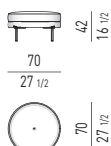

VERSIONE GIREVOLE SWIVEL VERSION

MOVIMENTO GIREVOLE 360° CON RITORNO
360° SWIVEL MOVEMENT WITH RETURN

POUF | OTTOMANS

SMALL - CONSIGLIATO PER POLTRONA SMALL SMALL - SUGGESTED FOR SMALL ARMCHAIR

MEDIUM - CONSIGLIATO PER POLTRONA MEDIUM MEDIUM - SUGGESTED FOR MEDIUM ARMCHAIR