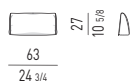

CUSCINI POGGIARENI OPTIONAL | OPTIONAL LUMBAR CUSHIONS

LOW - ADATTO PER DIVANI CON SCHIENALE **BASSO**
LOW - SUITABLE FOR **LOW** BACKREST SOFAS