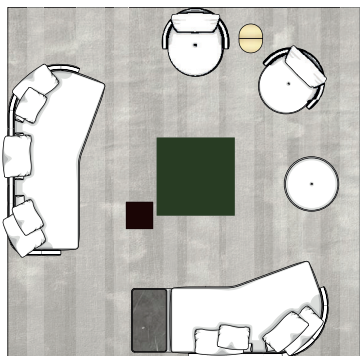

1. **E**
2. 1 divano inclinato con Top HIGH sx cm 252x125 H96
   - 1 divano inclinato LOW dx cm 247x125 H87
   - 2 poltrone MEDIUM girevoli cm 88x88 H72
   - 1 pouf MEDIUM Ø cm 70 H42
   - 1 tavolino Solid cm 35x35 H45
   - 1 tavolino Solid cm 100x100 H30
   - 1 tavolino Flirt cm 37x30 H52
   - 1 tappeto Dibbets Barcode cm 450X450
3. 1 HIGH inclined sofa with Top sx cm 252x125 H96
   - 1 LOW inclined sofa dx cm 247x125 H87
   - 2 MEDIUM swivel armchairs cm 88x88 H72
   - 1 MEDIUM ottoman Ø cm 70 H42
   - 1 Solid coffee table cm 35x35 H45
   - 1 Solid coffee table cm 100x100 H30
   - 1 Flirt coffee table cm 37x30 H52
   - 1 Dibbets Barcode rug cm 450X450
4. 1 Schräges Sofa mit Top HIGH sx cm 252x125 H96
   - 1 Schräges Sofa LOW dx cm 247x125 H87
   - 2 Sessel MEDIUM drehbar cm 88x88 H72
   - 1 Hocker MEDIUM Ø cm 70 H42
   - 1 Beistelltisch Solid cm 35x35 H45
   - 1 Beistelltisch Solid cm 100x100 H30
   - 1 Beistelltisch Flirt cm 37x30 H52
   - 1 Teppich Dibbets Barcode cm 450X450
5. 1 canapé incliné avec Top HIGH sx cm 252x125 H96
   - 1 canapé incliné LOW dx cm 247x125 H87
   - 2 fauteuils MEDIUM pivotant cm 88x88 H72
   - 1 pouf MEDIUM Ø cm 70 H42
   - 1 petite table Solid cm 35x35 H45
   - 1 petite table Solid cm 100x100 H30
   - 1 petite table Flirt cm 37x30 H52
   - 1 tapis Dibbets Barcode cm 450X450