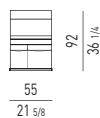

PORTARIVISTE | MAGAZINE CADDY

DISPONIBILE ESCLUSIVAMENTE PER LE SEDUTE **LOW**
AVAILABLE ONLY FOR THE **LOW** SEATING