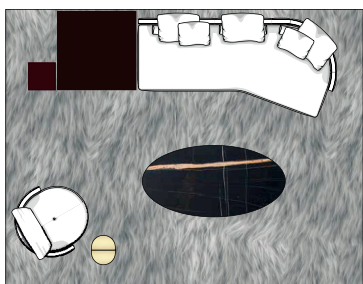

1. **F**
2. 1 divano inclinato terminale LOW dx cm 252x125 H87
   - 1 poltrona LARGE girevole cm 94x94 H72
   - 1 tavolino Solid cm 35x35 H45
   - 1 tavolino contenitore Solid con 1 cassetto cm 100x100 H30
   - 1 tavolino Flirt cm 37x30 H52
   - 1 tavolino Linha cm 180x90 H28
   - 1 tappeto Alps cm 450x350
3. 1 LOW inclined sofa with 1 armrest dx cm 252x125 H87
   - 1 LARGE swivel armchair cm 94x94 H72
   - 1 Solid coffee table cm 35x35 H45
   - 1 Solid storage coffee table with 1 drawer cm 100x100 H30
   - 1 Flirt coffee table cm 37x30 H52
   - 1 Linha coffee table cm 180x90 H28
   - 1 Alps rug cm 450x350
4. 1 Schräges Sofa mit 1 Armlehne LOW dx cm 252x125 H87
   - 1 Sessel LARGE drehbar cm 94x94 H72
   - 1 Beistelltisch Solid cm 35x35 H45
   - 1 Beistelltisch/Behälter Solid mit 1 Schublade cm 100x100 H30
   - 1 Beistelltisch Flirt cm 37x30 H52
   - 1 Beistelltisch Linha cm 180x90 H28
   - 1 Teppich Alps cm 450x350
5. 1 canapé incliné avec 1 accoudoir LOW dx cm 252x125 H87
   - 1 fauteuil LARGE pivotant cm 94x94 H72
   - 1 petite table Solid cm 35x35 H45
   - 1 petite table récipient Solid avec 1 tiroir cm 100x100 H30
   - 1 petite table Flirt cm 37x30 H52
   - 1 petite table Linha cm 180x90 H28
   - 1 tapis Alps cm 450x350