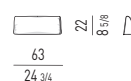

HIGH - ADATTO PER DIVANI CON SCHIENALE **ALTO**
HIGH - SUITABLE FOR **HIGH** BACKREST SOFAS