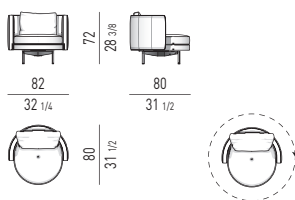

VERSIONE GIREVOLE SWIVEL VERSION

MOVIMENTO GIREVOLE 360° CON RITORNO
360° SWIVEL MOVEMENT WITH RETURN

POUF | OTTOMANS

SMALL - CONSIGLIATO PER POLTRONA SMALL SMALL - SUGGESTED FOR SMALL ARMCHAIR

MEDIUM - CONSIGLIATO PER POLTRONA MEDIUM MEDIUM - SUGGESTED FOR MEDIUM ARMCHAIR