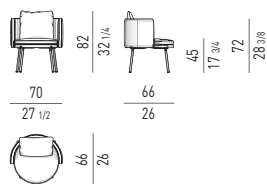

Minotti

POLTRONCINA LOUNGE | LOUNGE LITTLE ARMCHAIR

VERSIONE FISSA
FIXED VERSION