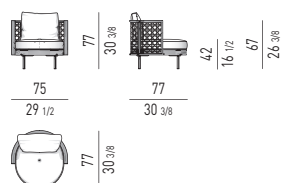

VERSIONE GIREVOLE
SWIVEL VERSION

MOVIMENTO GIREVOLE 360° CON RITORNO
360° SWIVEL MOVEMENT WITH RETURN

TORII NEST

POLTRONA | ARMCHAIR

VERSIONE FISSA
FIXED VERSION

VERSIONE GIREVOLE
SWIVEL VERSION

MOVIMENTO GIREVOLE 360° CON RITORNO
360° SWIVEL MOVEMENT WITH RETURN