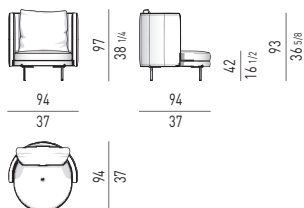

Minotti

BERGÈRE

VERSIONE FISSA FIXED VERSION