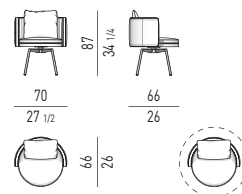

VERSIONE GIREVOLE
SWIVEL VERSION