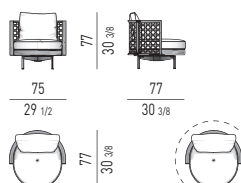

VERSIONE GIREVOLE
SWIVEL VERSION

MOVIMENTO GIREVOLE 360° CON RITORNO
360° SWIVEL MOVEMENT WITH RETURN

TORII NEST

POLTRONA | ARMCHAIR

VERSIONE FISSA
FIXED VERSION

VERSIONE GIREVOLE
SWIVEL VERSION

MOVIMENTO GIREVOLE 360° CON RITORNO
360° SWIVEL MOVEMENT WITH RETURN