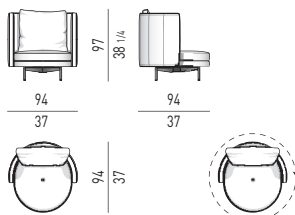

MOVIMENTO GIREVOLE 360° CON RITORNO
360° SWIVEL MOVEMENT WITH RETURN

POLTRONA LARGE | LARGE ARMCHAIR

VERSIONE FISSA FIXED VERSION

VERSIONE GIREVOLE SWIVEL VERSION

MOVIMENTO GIREVOLE 360° CON RITORNO
360° SWIVEL MOVEMENT WITH RETURN