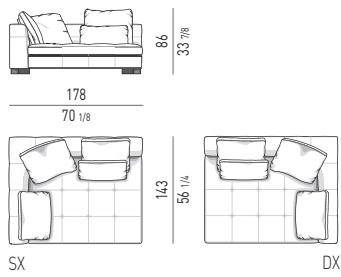

CHAISE-LONGUE CM 143X178
CHAISE-LONGUE CM 143X178

CHAISE-LONGUE HIGH CM 143X178
CHAISE-LONGUE HIGH CM 143X178

CHAISE-LONGUE OPEN CM 143X178
OPEN CHAISE-LONGUE CM 143X178

DIVANI CHAISE-LONGUE | SOFA CHAISE-LONGUES

DIVANO CHAISE-LONGUE CM 143X143
SOFA CHAISE-LONGUE CM 143X143

DIVANO CHAISE-LONGUE HIGH CM 143X143
SOFA CHAISE-LONGUE HIGH CM 143X143

Minotti

DIVANO CHAISE-LONGUE CM **178X143**
SOFA CHAISE-LONGUE CM **178X143**

DIVANO CHAISE-LONGUE **HIGH** CM **178X143**
SOFA CHAISE-LONGUE **HIGH** CM **178X143**

DIVANO CHAISE-LONGUE CM **178X178**
SOFA CHAISE-LONGUE CM **178X178**

DIVANO CHAISE-LONGUE **HIGH** CM **178X178**
SOFA CHAISE-LONGUE **HIGH** CM **178X178**