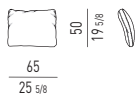

CUSCINI SCHIENALE OPTIONAL | OPTIONAL BACKREST CUSHIONS