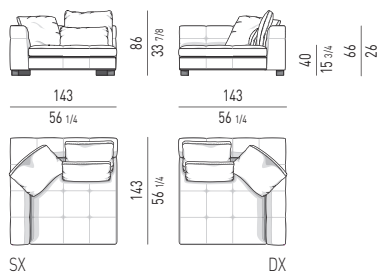

CHAISE-LONGUE CM 143X178
CHAISE-LONGUE CM 143X178

CHAISE-LONGUE HIGH CM 143X178
CHAISE-LONGUE HIGH CM 143X178

CHAISE-LONGUE OPEN CM 143X178
OPEN CHAISE-LONGUE CM 143X178

DIVANI CHAISE-LONGUE | SOFA CHAISE-LONGUES

DIVANO CHAISE-LONGUE CM 143X143
SOFA CHAISE-LONGUE CM 143X143

DIVANO CHAISE-LONGUE HIGH CM 143X143
SOFA CHAISE-LONGUE HIGH CM 143X143

Minotti

DIVANO CHAISE-LONGUE CM **178X143**
SOFA CHAISE-LONGUE CM **178X143**