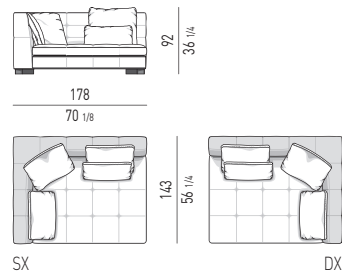

DIVANO CHAISE-LONGUE CM 143X143
SOFA CHAISE-LONGUE CM 143X143

DIVANO CHAISE-LONGUE HIGH CM 143X143
SOFA CHAISE-LONGUE HIGH CM 143X143

Minotti

DIVANO CHAISE-LONGUE CM **178X143**
SOFA CHAISE-LONGUE CM **178X143**

DIVANO CHAISE-LONGUE **HIGH** CM **178X143**
SOFA CHAISE-LONGUE **HIGH** CM **178X143**

DIVANO CHAISE-LONGUE CM **178X178**
SOFA CHAISE-LONGUE CM **178X178**

DIVANO CHAISE-LONGUE **HIGH** CM **178X178**
SOFA CHAISE-LONGUE **HIGH** CM **178X178**