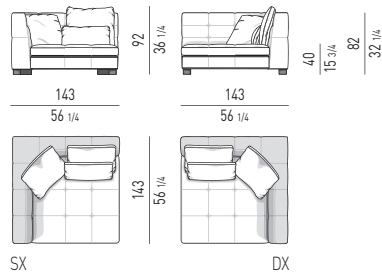

CHAISE-LONGUE CM 143X178
CHAISE-LONGUE CM 143X178

CHAISE-LONGUE HIGH CM 143X178
CHAISE-LONGUE HIGH CM 143X178

CHAISE-LONGUE OPEN CM 143X178
OPEN CHAISE-LONGUE CM 143X178

DIVANI CHAISE-LONGUE | SOFA CHAISE-LONGUES

DIVANO CHAISE-LONGUE CM 143X143
SOFA CHAISE-LONGUE CM 143X143

DIVANO CHAISE-LONGUE HIGH CM 143X143
SOFA CHAISE-LONGUE HIGH CM 143X143

Minotti

DIVANO CHAISE-LONGUE CM **178X143**
SOFA CHAISE-LONGUE CM **178X143**