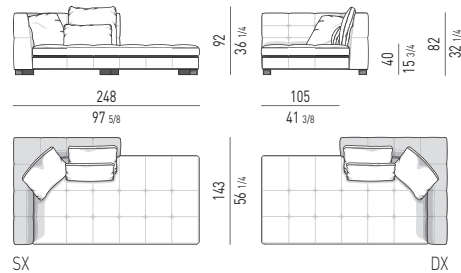

DIVANO CHAISE-LONGUE **HIGH** CM **178X143**
SOFA CHAISE-LONGUE **HIGH** CM **178X143**

DIVANO CHAISE-LONGUE CM **178X178**
SOFA CHAISE-LONGUE CM **178X178**

DIVANO CHAISE-LONGUE **HIGH** CM **178X178**
SOFA CHAISE-LONGUE **HIGH** CM **178X178**

DIVANO CHAISE-LONGUE CM **213X143**
SOFA CHAISE-LONGUE CM **213X143**

DIVANO CHAISE-LONGUE **HIGH** CM **213X143**
SOFA CHAISE-LONGUE **HIGH** CM **213X143**

DIVANI CHAISE-LONGUE OPEN | OPEN SOFA CHAISE-LONGUES

DIVANO CHAISE-LONGUE OPEN CM **248X143**
OPEN SOFA CHAISE-LONGUE CM **248X143**

DIVANO CHAISE-LONGUE OPEN **HIGH** CM **248X143**
OPEN SOFA CHAISE-LONGUE **HIGH** CM **248X143**

DIVANO CHAISE-LONGUE OPEN CM **283X143**
OPEN SOFA CHAISE-LONGUE CM **283X143**