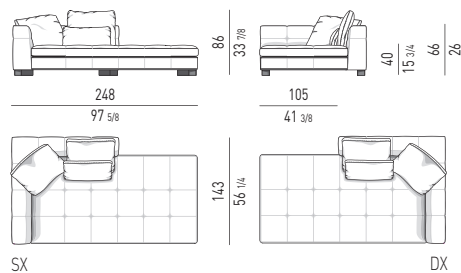

DIVANO CHAISE-LONGUE **HIGH** CM **178X143**
SOFA CHAISE-LONGUE **HIGH** CM **178X143**

DIVANO CHAISE-LONGUE CM **178X178**
SOFA CHAISE-LONGUE CM **178X178**

DIVANO CHAISE-LONGUE **HIGH** CM **178X178**
SOFA CHAISE-LONGUE **HIGH** CM **178X178**

DIVANO CHAISE-LONGUE CM **213X143**
SOFA CHAISE-LONGUE CM **213X143**

DIVANO CHAISE-LONGUE **HIGH** CM **213X143**
SOFA CHAISE-LONGUE **HIGH** CM **213X143**

DIVANI CHAISE-LONGUE OPEN | OPEN SOFA CHAISE-LONGUES

DIVANO CHAISE-LONGUE OPEN CM **248X143**
OPEN SOFA CHAISE-LONGUE CM **248X143**

DIVANO CHAISE-LONGUE OPEN **HIGH** CM **248X143**
OPEN SOFA CHAISE-LONGUE **HIGH** CM **248X143**

DIVANO CHAISE-LONGUE OPEN CM **283X143**
OPEN SOFA CHAISE-LONGUE CM **283X143**