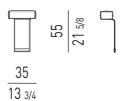

POGGIATESTA OPTIONAL | OPTIONAL HEADRESTS