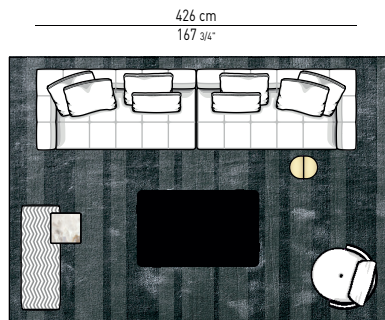

1. **G**
2. 1 elemento terminale sx cm 213x108 H86
   - 1 elemento terminale dx cm 213x108 H86
   - 1 poltrona Torii MEDIUM girevole cm 88x88 H72
   - 1 pouf Quincy Chevron cm 139x52 H38
   - 1 tavolino Kyle cm 40x40 H45
   - 1 tavolino Mattia cm 160x100 H28
   - 1 tavolino Flirt cm 37x30 H52
   - 1 tappeto Dibbets Barcode cm 500x350
   - 1 element with 1 armrest sx cm 213x108 H86
   - 1 element with 1 armrest dx cm 213x108 H86
   - 1 Torii MEDIUM swivel armchair cm 88x88 H72
   - 1 Quincy Chevron ottoman cm 139x52 H38
   - 1 Kyle coffee table cm 40x40 H45
   - 1 Mattia coffee table cm 160x100 H28
   - 1 Flirt coffee table cm 37x30 H52
   - 1 Dibbets Barcode rug cm 500x350
   - 1 Endelement mit 1 Armlehne sx cm 213x108 H86
   - 1 Endelement mit 1 Armlehne dx cm 213x108 H86
   - 1 Sessel Torii MEDIUM drehbar cm 88x88 H72
   - 1 Hocker Quincy Chevron cm 139x52 H38
   - 1 Beistelltisch Kyle cm 40x40 H45
   - 1 Beistelltisch Mattia cm 160x100 H28
   - 1 Beistelltisch Flirt cm 37x30 H52
   - 1 Teppich Dibbets Barcode cm 500x350
   - 1 élément avec 1 accoudoir sx cm 213x108 H86
   - 1 élément avec 1 accoudoir dx cm 213x108 H86
   - 1 fauteuil Torii MEDIUM pivotant cm 88x88 H72
   - 1 petite table Kyle cm 40x40 H45
   - 1 petite table Mattia cm 160x100 H28
   - 1 petite table Flirt cm 37x30 H52
   - 1 tapis Dibbets Barcode cm 500x350