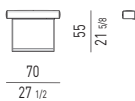

POGGIATESTA OPTIONAL | OPTIONAL HEADRESTS