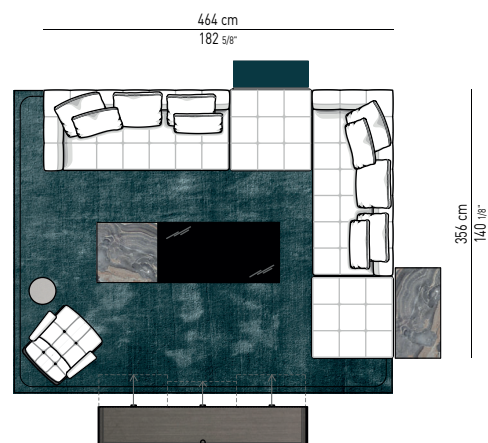

1. **E**
2. 1 elemento terminale sx cm 248x108 H86
   - 1 pouf cm 108x108 H40
   - 1 elemento terminale sx cm 248x108 H86
   - 1 pouf cm 108x108 H40
   - 1 poltrona Daiki cm 93x91 H69
   - 1 contenitore Darren orizzontale Living/Tv con 3 cassettoni cm 277x56 H54,5 - versione LEGS
   - 1 tavolino/pouf Cesar versione B Ø cm 36 H45
   - 1 tavolino Liam cm 80x80 H28
   - 1 tavolino Liam cm 160x80 H27,5
   - 1 tavolino Solid cm 100x35 H45
   - 1 tavolino Linha cm 120x60 H28
   - 1 tappeto Outline cm 500x400
3. 1 element with 1 armrest sx cm 248x108 H86
   - 1 ottoman cm 108x108 H40
   - 1 element with 1 armrest sx cm 248x108 H86
   - 1 ottoman cm 108x108 H40
   - 1 Daiki armchair cm 93x91 H69
   - 1 Darren Living/Tv horizontal sideboard with 3 drawers cm 277x56 H54,5 - LEGS version
   - 1 Cesar coffee table/stool version B Ø cm 36 H45
   - 1 Liam coffee table cm 80x80 H28
   - 1 Liam coffee table cm 160x80 H27,5
   - 1 Solid coffee table cm 100x35 H45
   - 1 Linha coffee table cm 120x60 H28
   - 1 Outline rug cm 500x400
4. 1 Endelement mit 1 Armlehne sx cm 248x108 H86
   - 1 Hocker cm 108x108 H40
   - 1 Endelement mit 1 Armlehne sx cm 248x108 H86
   - 1 Hocker cm 108x108 H40
   - 1 Sessel Daiki cm 93x91 H69
   - 1 horizontales Sideboard Darren Living/Tv mit 3 Schubladen cm 277x56 H54,5 - LEGS Ausführung
   - 1 Beistelltisch/Hocker Cesar B Ausführung Ø cm 36 H45
   - 1 Beistelltisch Liam cm 80x80 H28
   - 1 Beistelltisch Liam cm 160x80 H27,5
   - 1 Beistelltisch Solid cm 100x35 H45
   - 1 Beistelltisch Linha cm 120x60 H28
   - 1 Teppich Outline cm 500x400