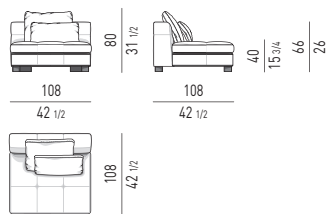

ELEMENTI CENTRALI | CENTRAL ELEMENTS