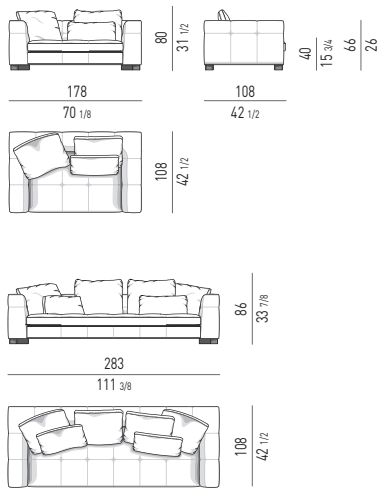

Minotti

DIVANI | SOFAS