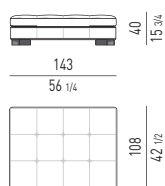

POUF | OTTOMANS