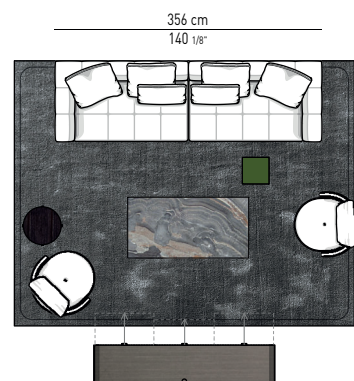

1. **C**
2. 1 elemento terminale sx cm 178x108 H86
   - 1 elemento terminale dx cm 178x108 H86
   - 2 poltrone Torii MEDIUM girevoli cm 88x88 H72
   - 1 tavolino Torii Ø cm 50 H30
   - 1 contenitore Darren orizzontale Living/Tv con 3 cassetteoni cm 240x56 H54,5 - versione LEGS
   - 1 tavolino Linha cm 160x80 H28
   - 1 tavolino Solid cm 35x35 H45
   - 1 tappeto Outline cm 450x350

- 1 Endelement mit 1 Armlehne sx cm 178x108 H86
- 1 Endelement mit 1 Armlehne dx cm 178x108 H86
- 2 Sessel Torii MEDIUM drehbar cm 88x88 H72
- 1 Beistelltisch Torii Ø cm 50 H30
- 1 horizontales Sideboard Darren Living/Tv mit 3 Schubladen cm 240x56 H54,5 - LEGS Ausführung
- 1 Beistelltisch Linha cm 160x80 H28
- 1 Beistelltisch Solid cm 35x35 H45
- 1 Teppich Outline cm 450x350

- 1 élément avec 1 accoudoir sx cm 178x108 H86
- 1 élément avec 1 accoudoir dx cm 178x108 H86
- 2 fauteuils Torii MEDIUM pivotant cm 88x88 H72
- 1 petite table Torii Ø cm 50 H30
- 1 bahut horizontal Darren Living/Tv avec 3 tiroirs cm 240x56 H54,5 - version LEGS
- 1 petite table Linha cm 160x80 H28
- 1 petite table Solid cm 35x35 H45
- 1 Tapis Outline cm 450x350