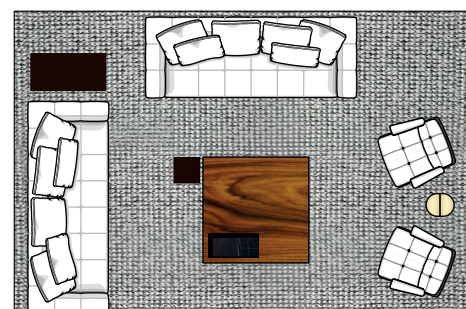

1. **F**
2. 2 divani cm 283x108 H86
   - 2 poltrone Daiki cm 93x91 H69
   - 1 tavolino Solid cm 100x50 H30
   - 1 tavolino Solid cm 35x35 H45
   - 1 tavolino Boteco cm 140x140 H22
   - 1 tavolino Flirt cm 37x30 H52
   - 1 tappeto Osaka cm 600x400
3. 2 sofas cm 283x108 H86
   - 2 Daiki armchairs cm 93x91 H69
   - 1 Solid coffee table cm 100x50 H30
   - 1 Solid coffee table cm 35x35 H45
   - 1 Boteco coffee table cm 140x140 H22
   - 1 Flirt coffee table cm 37x30 H52
   - 1 Osaka rug cm 600x400
4. 2 Sofas cm 283x108 H86
   - 2 Sessel Daiki cm 93x91 H69
   - 1 Beistelltisch Solid cm 100x50 H30
   - 1 Beistelltisch Solid cm 35x35 H45
   - 1 Beistelltisch Boteco cm 140x140 H22
   - 1 Beistelltisch Flirt cm 37x30 H52
   - 1 Teppich Osaka cm 600x400