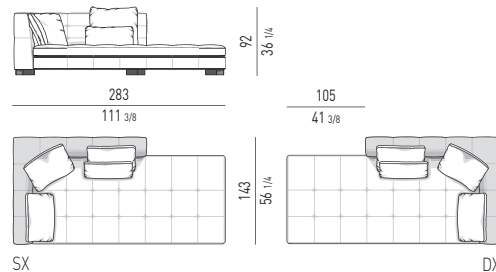

DIVANO CHAISE-LONGUE OPEN **HIGH** CM **283X143**
OPEN SOFA CHAISE-LONGUE **HIGH** CM **283X143**