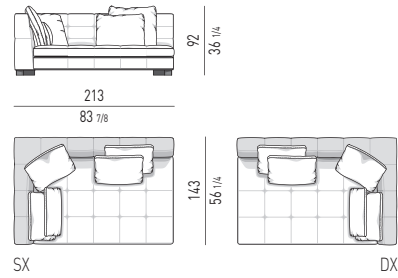

DIVANO CHAISE-LONGUE CM 143X143
SOFA CHAISE-LONGUE CM 143X143

DIVANO CHAISE-LONGUE HIGH CM 143X143
SOFA CHAISE-LONGUE HIGH CM 143X143

Minotti

DIVANO CHAISE-LONGUE CM **178X143**
SOFA CHAISE-LONGUE CM **178X143**

DIVANO CHAISE-LONGUE **HIGH** CM **178X143**
SOFA CHAISE-LONGUE **HIGH** CM **178X143**

DIVANO CHAISE-LONGUE CM **178X178**
SOFA CHAISE-LONGUE CM **178X178**

DIVANO CHAISE-LONGUE **HIGH** CM **178X178**
SOFA CHAISE-LONGUE **HIGH** CM **178X178**

DIVANO CHAISE-LONGUE CM **213X143**
SOFA CHAISE-LONGUE CM **213X143**

DIVANO CHAISE-LONGUE **HIGH** CM **213X143**
SOFA CHAISE-LONGUE **HIGH** CM **213X143**

DIVANI CHAISE-LONGUE OPEN | OPEN SOFA CHAISE-LONGUES