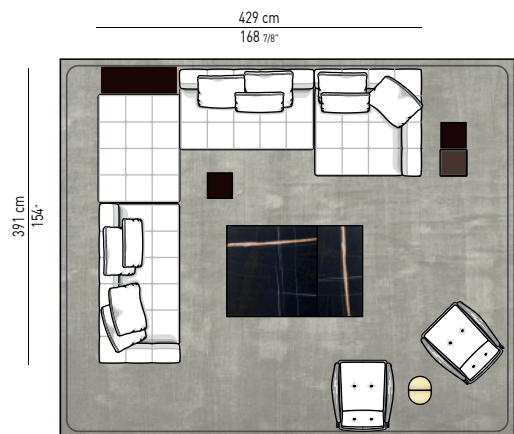

CUSCINO OPTIONAL | OPTIONAL CUSHION

POGGIATESTA OPTIONAL | OPTIONAL HEADRESTS

POSIZIONE POGGIATESTA | HEADRESTS POSITION

POGGIATESTA CM 35 H55
HEADREST CM 35 H55

POGGIATESTA CM 70 H55
HEADREST CM 70 H55

- A**
- 1 elemento terminale sx cm 213x108 H86
 - 1 pouf cm 143x108 H40
 - 1 elemento centrale cm 178x108 H86
 - 1 divano Chaise-Longue dx cm 143x143 H86
 - 2 poltrone Fynn Saddle-hide cm 82x93 H76
 - 1 tavolino Solid cm 100x35 H45
 - 2 tavolini Solid cm 35x35 H45
 - 1 tavolino/pouf Solid Saddle-hide cm 35x35 H45
 - 1 tavolino Linha cm 120x120 H28
 - 1 tavolino Linha cm 120x60 H28
 - 1 tavolino Flirt cm 37x30 H52
 - 1 tappeto Outline cm 600x500

- 1 Endelement mit 1 Armlehne sx cm 213x108 H86
- 1 Hocker cm 143x108 H40
- 1 Mittelelement cm 178x108 H86
- 1 Sofa Chaise-Longue dx cm 143x143 H86
- 2 Sessel Fynn Saddle-hide cm 82x93 H76
- 1 Beistelltisch Solid cm 100x35 H45
- 2 Beistelltische Solid cm 35x35 H45
- 1 Beistelltisch/Hocker Solid Saddle-hide cm 35x35 H45
- 1 Beistelltisch Linha cm 120x120 H28
- 1 Beistelltisch Linha cm 120x60 H28
- 1 Beistelltisch Flirt cm 37x30 H52
- 1 Teppich Outline cm 600x500