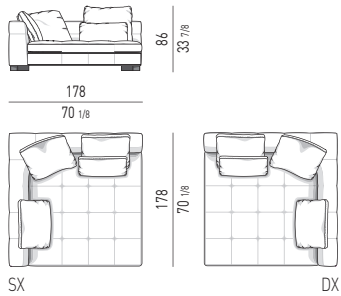

DIVANO CHAISE-LONGUE CM 143X143
SOFA CHAISE-LONGUE CM 143X143

DIVANO CHAISE-LONGUE HIGH CM 143X143
SOFA CHAISE-LONGUE HIGH CM 143X143

Minotti

DIVANO CHAISE-LONGUE CM **178X143**
SOFA CHAISE-LONGUE CM **178X143**

DIVANO CHAISE-LONGUE **HIGH** CM **178X143**
SOFA CHAISE-LONGUE **HIGH** CM **178X143**

DIVANO CHAISE-LONGUE CM **178X178**
SOFA CHAISE-LONGUE CM **178X178**

DIVANO CHAISE-LONGUE **HIGH** CM **178X178**
SOFA CHAISE-LONGUE **HIGH** CM **178X178**