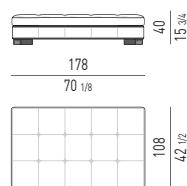

DIVANO CHAISE-LONGUE CM **213X143**
SOFA CHAISE-LONGUE CM **213X143**

DIVANO CHAISE-LONGUE **HIGH** CM **213X143**
SOFA CHAISE-LONGUE **HIGH** CM **213X143**

DIVANI CHAISE-LONGUE OPEN | OPEN SOFA CHAISE-LONGUES

DIVANO CHAISE-LONGUE OPEN CM **248X143**
OPEN SOFA CHAISE-LONGUE CM **248X143**

DIVANO CHAISE-LONGUE OPEN **HIGH** CM **248X143**
OPEN SOFA CHAISE-LONGUE **HIGH** CM **248X143**

DIVANO CHAISE-LONGUE OPEN CM **283X143**
OPEN SOFA CHAISE-LONGUE CM **283X143**

DIVANO CHAISE-LONGUE OPEN **HIGH** CM **283X143**
OPEN SOFA CHAISE-LONGUE **HIGH** CM **283X143**

POUF | OTTOMANS

CUSCINI SCHIENALE OPTIONAL | OPTIONAL BACKREST CUSHIONS

CUSCINO POGGIARENI OPTIONAL | OPTIONAL LUMBAR CUSHION