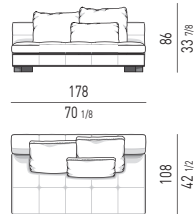

ELEMENTI CENTRALI | CENTRAL ELEMENTS