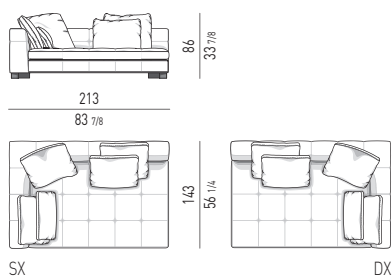

DIVANO CHAISE-LONGUE CM **213X143**
SOFA CHAISE-LONGUE CM **213X143**