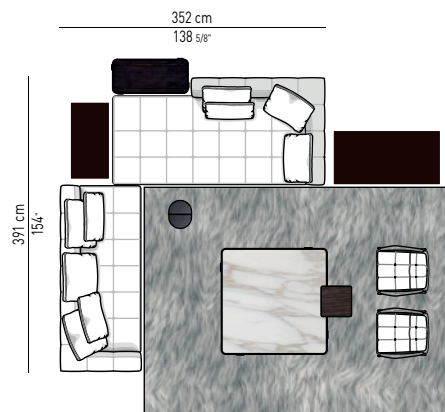

1. **D**
2. 1 elemento terminale sx cm 248x108 H86
   - 1 divano Chaise-Longue Open HIGH dx cm 283x143 H92
   - 2 poltroncine Fynn Saddle-Hide Lounge cm 67x69 H75
   - 1 tavolino Solid cm 100x50 H30
   - 1 tavolino Mattia cm 100x45 H45
   - 1 tavolino Flirt cm 37x30 H52
   - 1 tavolino Mattia cm 140x140 H28
   - 1 tavolino Kyle cm 40x40 H38
   - 1 tavolino contenitore Solid con 1 cassetto cm 140x70 H30
   - 1 tappeto Alps cm 400x300
3. 1 element with 1 armrest sx cm 248x108 H86
   - 1 open sofa Chaise-Longue HIGH dx cm 283x143 H92
   - 2 Fynn Saddle-hide Lounge armchairs cm 67x69 H75
   - 1 Solid coffee table cm 100x50 H30
   - 1 Mattia coffee table cm 100x45 H45
   - 1 Flirt coffee table cm 37x30 H52
   - 1 Mattia coffee table cm 140x140 H28
   - 1 Kyle coffee table cm 40x40 H38
   - 1 Solid storage coffee table with 1 drawer cm 140x70 H30
   - 1 Alps rug cm 400x300
4. 1 Endelement mit 1 Armlehne sx cm 248x108 H86
   - 1 Open Sofa Chaise-Longue HIGH dx cm 283x143 H92
   - 2 Kleiner Armstessel Fynn Saddle-hide Lounge cm 67x69 H75
   - 1 Beistelltisch Solid cm 100x50 H30
   - 1 Beistelltisch Mattia cm 100x45 H45
   - 1 Beistelltisch Flirt cm 37x30 H52
   - 1 Beistelltisch Mattia cm 140x140 H28
   - 1 Beistelltisch Kyle cm 40x40 H38
   - 1 Beistelltisch/Behälter Solid mit 1 Schublade cm 140x70 H30
   - 1 Teppich Alps cm 400x300