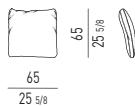

DIVANO CHAISE-LONGUE **HIGH** CM **178X143**
SOFA CHAISE-LONGUE **HIGH** CM **178X143**

DIVANO CHAISE-LONGUE CM **178X178**
SOFA CHAISE-LONGUE CM **178X178**

DIVANO CHAISE-LONGUE **HIGH** CM **178X178**
SOFA CHAISE-LONGUE **HIGH** CM **178X178**

DIVANO CHAISE-LONGUE CM **213X143**
SOFA CHAISE-LONGUE CM **213X143**

DIVANO CHAISE-LONGUE **HIGH** CM **213X143**
SOFA CHAISE-LONGUE **HIGH** CM **213X143**

DIVANI CHAISE-LONGUE OPEN | OPEN SOFA CHAISE-LONGUES

DIVANO CHAISE-LONGUE OPEN CM **248X143**
OPEN SOFA CHAISE-LONGUE CM **248X143**

DIVANO CHAISE-LONGUE OPEN **HIGH** CM **248X143**
OPEN SOFA CHAISE-LONGUE **HIGH** CM **248X143**

DIVANO CHAISE-LONGUE OPEN CM **283X143**
OPEN SOFA CHAISE-LONGUE CM **283X143**

DIVANO CHAISE-LONGUE OPEN **HIGH** CM **283X143**
OPEN SOFA CHAISE-LONGUE **HIGH** CM **283X143**

POUF | OTTOMANS

CUSCINI SCHIENALE OPTIONAL | OPTIONAL BACKREST CUSHIONS

CUSCINO POGGIARENI OPTIONAL | OPTIONAL LUMBAR CUSHION