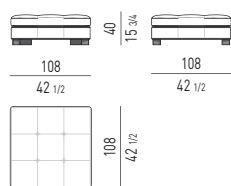

POUF | OTTOMANS