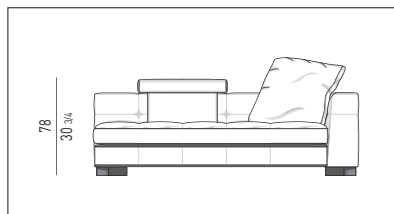

CUSCINO OPTIONAL | OPTIONAL CUSHION

POGGIATESTA OPTIONAL | OPTIONAL HEADRESTS

POSIZIONE POGGIATESTA | HEADRESTS POSITION

POGGIATESTA CM 35 H55
HEADREST CM 35 H55

POGGIATESTA CM 70 H55
HEADREST CM 70 H55

- A**
- 1 elemento terminale sx cm 213x108 H86
 - 1 pouf cm 143x108 H40
 - 1 elemento centrale cm 178x108 H86
 - 1 divano Chaise-Longue dx cm 143x143 H86
 - 2 poltrone Fynn Saddle-hide cm 82x93 H76
 - 1 tavolino Solid cm 100x35 H45
 - 2 tavolini Solid cm 35x35 H45
 - 1 tavolino/pouf Solid Saddle-hide cm 35x35 H45
 - 1 tavolino Linha cm 120x120 H28
 - 1 tavolino Linha cm 120x60 H28
 - 1 tavolino Flirt cm 37x30 H52
 - 1 tappeto Outline cm 600x500