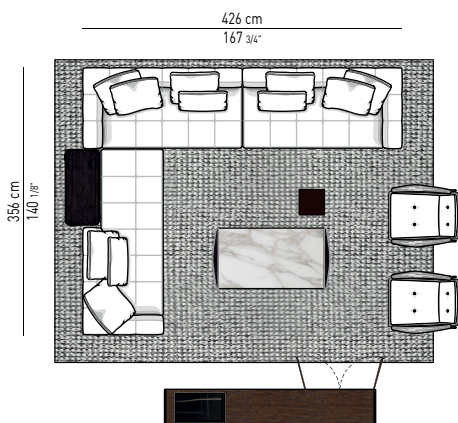

1. **H**
2. 1 elemento terminale penisola sx cm 248x108 H86
   - 1 elemento terminale sx cm 213x108 H86
   - 1 elemento terminale dx cm 213x108 H86
   - 2 poltrone Fynn Saddle-hide cm 82x93 H76
   - 1 contenitore Boteco orizzontale Living con 2 ante cm 280x50 H60
   - 1 tavolino Mattia cm 100x45 H45
   - 1 tavolino Fynn cm 155x80 H28
   - 1 tavolino Solid cm 35x35 H45
   - 1 tappeto Osaka cm 500x400
   - 1 open-end element with 1 armrest sx cm 248x108 H86
   - 1 element with 1 armrest sx cm 213x108 H86
   - 1 element with 1 armrest dx cm 213x108 H86
   - 2 Fynn Saddle-hide armchairs cm 82x93 H76
   - 1 Boteco Living horizontal sideboard with 2 doors cm 280x50 H60
   - 1 Mattia coffee table cm 100x45 H45
   - 1 Fynn coffee table cm 155x80 H28
   - 1 Solid coffee table cm 35x35 H45
   - 1 Osaka rug cm 500x400
   - 1 Halbinselement mit 1 Armlehne sx cm 248x108 H86
   - 1 Endelement mit 1 Armlehne sx cm 213x108 H86
   - 1 Endelement mit 1 Armlehne dx cm 213x108 H86
   - 2 sessel Fynn Saddle-hide cm 82x93 H76
   - 1 horizontales Sideboard Boteco Living mit 2 Türen cm 280x50 H60
   - 1 Beistelltisch Mattia cm 100x45 H45
   - 1 Beistelltisch Fynn cm 155x80 H28
   - 1 Beistelltisch Solid cm 35x35 H45
   - 1 Teppich Osaka cm 500x400
   - 1 élément îlot avec 1 accoudoir sx cm 248x108 H86
   - 1 élément avec 1 accoudoir sx cm 213x108 H86
   - 1 élément avec 1 accoudoir dx cm 213x108 H86
   - 2 fauteuils Fynn Saddle-hide cm 82x93 H76
   - 1 bahut horizontal Boteco Living avec 2 portes cm 280x50 H60
   - 1 petite table Mattia cm 100x45 H45
   - 1 petite table Fynn cm 155x80 H28
   - 1 petite table Solid cm 35x35 H45
   - 1 tapis Osaka cm 500x400