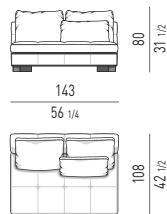

ELEMENTI CENTRALI | CENTRAL ELEMENTS