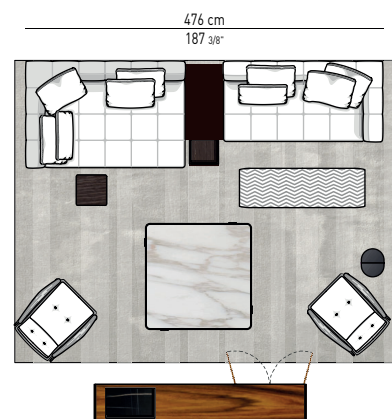

CUSCINO OPTIONAL | OPTIONAL CUSHION

POGGIATESTA OPTIONAL | OPTIONAL HEADRESTS

POSIZIONE POGGIATESTA | HEADRESTS POSITION

POGGIATESTA CM 35 H55
HEADREST CM 35 H55

POGGIATESTA CM 70 H55
HEADREST CM 70 H55

- A**
- 1 elemento terminale sx cm 213x108 H86
 - 1 pouf cm 143x108 H40
 - 1 elemento centrale cm 178x108 H86
 - 1 divano Chaise-Longue dx cm 143x143 H86
 - 2 poltrone Fynn Saddle-hide cm 82x93 H76
 - 1 tavolino Solid cm 100x35 H45
 - 2 tavolini Solid cm 35x35 H45
 - 1 tavolino/pouf Solid Saddle-hide cm 35x35 H45
 - 1 tavolino Linha cm 120x120 H28
 - 1 tavolino Linha cm 120x60 H28
 - 1 tavolino Flirt cm 37x30 H52
 - 1 tappeto Outline cm 600x500

- 1 Endelement mit 1 Armlehne sx cm 213x108 H86
- 1 Hocker cm 143x108 H40
- 1 Mittelelement cm 178x108 H86
- 1 Sofa Chaise-Longue dx cm 143x143 H86
- 2 Sessel Fynn Saddle-hide cm 82x93 H76
- 1 Beistelltisch Solid cm 100x35 H45
- 2 Beistelltische Solid cm 35x35 H45
- 1 Beistelltisch/Hocker Solid Saddle-hide cm 35x35 H45
- 1 Beistelltisch Linha cm 120x120 H28
- 1 Beistelltisch Linha cm 120x60 H28
- 1 Beistelltisch Flirt cm 37x30 H52
- 1 Teppich Outline cm 600x500

- 1 élément avec 1 accoudoir sx cm 213x108 H86
- 1 pouf cm 143x108 H40
- 1 élément central cm 178x108 H86
- 1 canapé Chaise-Longue dx cm 143x143 H86
- 2 fauteuils Fynn Saddle-hide cm 82x93 H76
- 1 petite table Solid cm 100x35 H45
- 2 petites tables Solid cm 35x35 H45
- 1 petite table/pouf Solid Saddle-hide cm 35x35 H45
- 1 petite table Linha cm 120x120 H28
- 1 petite table Linha cm 120x60 H28
- 1 petite table Flirt cm 37x30 H52
- 1 tapis Outline cm 600x500