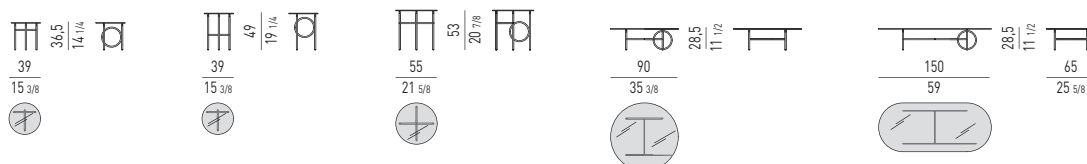

Base: brass rods, Ø 16 mm, welded to each other, with one of these finishes:

1. varnished polished Light Bronze;
   - polished Copper;
   - polished Black-Nickel.
2. Adjustable brass feet with the same finish as the base. Protective ABS glides.

Tischplatten:

- Bronziertes gehärtetes Glas, Stärke 10 mm.
- Calacatta Marmor, Stärke 18 mm, abgerundet;
- MDF, Stärke 18 mm, furniert mit lakritzefarbig, offenporig lackierter Esche, abgerundet;
- MDF, Stärke 18 mm, furniert mit taubengrau, offenporig vorgefärbter Esche, abgerundet.

Grundgestell: Messingstangen, Ø 16 mm, untereinander verschweißt, in folgenden Ausführungen:

1. glänzend hell bronzefarbig lackiert;
   - Kupfer glänzend;
   - Black-Nickel glänzend.
2. Verstellbare Füßchen aus Messing in der gleichen Farbe wie das Finish des Grundgestells. Gleitschutz aus ABS.

Finitions du plateau :

- verre trempé bronze, épaisseur 10 mm.
- marbre Calacatta, épaisseur 18 mm, arrondi ;
- MDF, épaisseur 18 mm, plaqué frêne laqué à pores ouverts couleur Réglisse, arrondi ;
- MDF, épaisseur 18 mm, plaqué frêne préteint à pores ouverts couleur Tourterelle, arrondi ;

Piètement : tiges en laiton, Ø 16 mm, soudées entre elles, finition :

1. peinture brillante couleur Bronze Clair ;
   - Cuivre brillant ;
   - Black-Nickel brillant.
2. Pieds réglables en laiton assorti à la couleur du piètement. Patins glisseurs en ABS.

PIANO IN VETRO | GLASS TOP