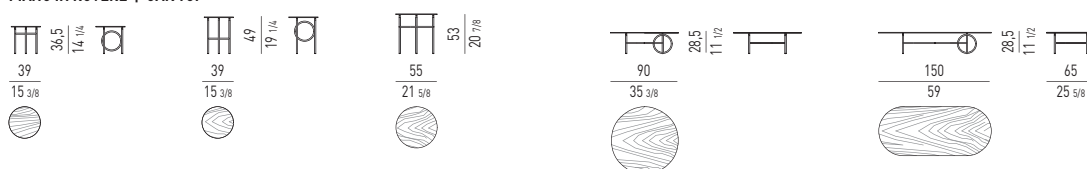

PIANO IN ROVERE | OAK TOP

FINITURE PIANO TOP FINISHES

VETRO | GLASS

MARMO | MARBLE

FRASSINO | ASH

FINITURE BASE BASE FINISHES

METALLO | METAL