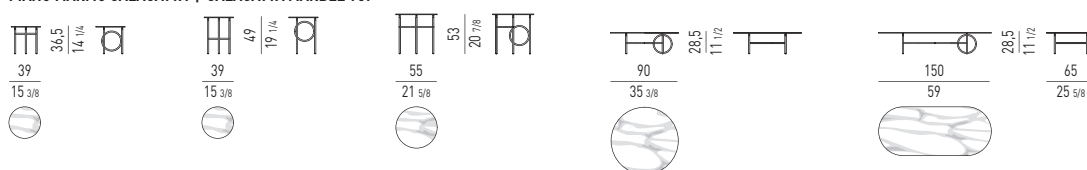

PIANO MARMO CALACATTA | CALACATTA MARBLE TOP