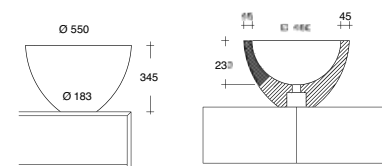

**I Fiumi: Piave**  
/ Lavabo in massello di pietra, senza troppopieno. L. 550,  
P. 550, H. 345 mm. In pietra Serena cod. WMPVAD02.  
/ Washbasin in solid stone, without overflow. L. 550, P. 550,  
H. 345 mm. In Serena stone cod. WMPVAD02.  
/ Lavabo en massif de pierre, sans trop-plein. L. 550, P. 550,  
H. 345 mm. Pierre Serena cod. WMPVAD02.  
/ Waschbecken aus Massivstein, ohne Überlauf. L. 550,  
P. 550, H. 345 mm. Aus Serena-Stein, WMPVAD02.  
/ Lavabo de piedra maciza, sin rebosadero. L. 550, P. 550,  
H. 345 mm. Piedra Serena cod. WMPVAD02.