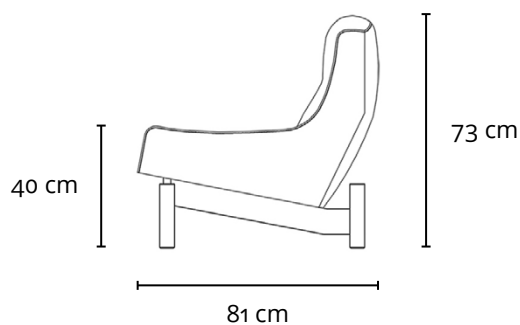

SOFÁ PARATY - DOIS LUGARES

1963

143 cm

DESCRIÇÃO TÉCNICA

DIMENSÕES

- 143 x 81 x 73h (cm)

MATERIAIS E FABRICAÇÃO

- Estrutura em madeira maciça.
- Assento e encosto estofados, revestidos em couro natural ou tecido.
- Assento com almofada solta.

LinBrasil Licensed by Sergio Rodrigues © Todos os direitos reservados.

SOFÁ PARATY - TRÊS LUGARES 1963

208 cm

DESCRIÇÃO TÉCNICA

DIMENSÕES

- 208 x 80 x 75h (cm)

MATERIAIS E FABRICAÇÃO

- Estrutura em madeira maciça.
- Assento e encosto estofados, revestidos em couro natural ou tecido.
- Assento com almofada solta.

LinBrasil Licensed by Sergio Rodrigues © Todos os direitos reservados.

PARATY SOFA - TWO SEATS

1963

143 cm | 56.3" in

PRODUCT INFO

DIMENSIONS

- 143 x 80 x 75h (cm)
- 56.3" x 31.5" x 29.5"h (inches)*

PRODUCT DESCRIPTION

LinBrasil Licensed by Sergio Rodrigues © Todos os direitos reservados.

PARATY SOFA - THREE SEATS

1963

208 cm | 81.8" in

PRODUCT INFO

DIMENSIONS

- 208 x 80 x 75h (cm)
- 81.8" x 31.5" x 29.5"h (inches)*

PRODUCT DESCRIPTION