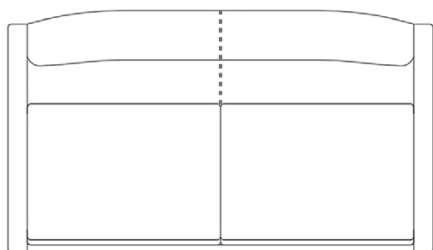

SOFÁ PARATY - DOIS LUGARES

1963

143 cm

DESCRIÇÃO TÉCNICA

DIMENSÕES

- 143 x 81 x 73h (cm)

MATERIAIS E FABRICAÇÃO

- Estrutura em madeira maciça.
- Assento e encosto estofados, revestidos em couro natural ou tecido.
- Assento com almofada solta.

LinBrasil Licensed by Sergio Rodrigues © Todos os direitos reservados.

SOFÁ PARATY - TRÊS LUGARES 1963

208 cm

DESCRIÇÃO TÉCNICA

DIMENSÕES

- 208 x 80 x 75h (cm)

MATERIAIS E FABRICAÇÃO

- Estrutura em madeira maciça.
- Assento e encosto estofados, revestidos em couro natural ou tecido.
- Assento com almofada solta.

LinBrasil Licensed by Sergio Rodrigues © Todos os direitos reservados.

PARATY SOFA - TWO SEATS

1963

143 cm | 56.3" in

PRODUCT INFO

DIMENSIONS

- 143 x 80 x 75h (cm)
- 56.3" x 31.5" x 29.5"h (inches)*

PRODUCT DESCRIPTION

LinBrasil Licensed by Sergio Rodrigues © Todos os direitos reservados.

PARATY SOFA - THREE SEATS

1963

208 cm | 81.8" in

PRODUCT INFO

DIMENSIONS

- 208 x 80 x 75h (cm)
- 81.8" x 31.5" x 29.5"h (inches)*

PRODUCT DESCRIPTION