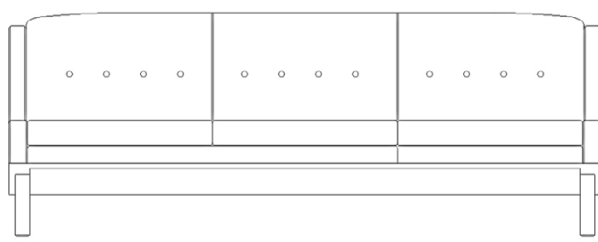

LinBrasil Licensed by Sergio Rodrigues © Todos os direitos reservados.

SOFÁ PARATY - TRÊS LUGARES 1963

208 cm

DESCRIÇÃO TÉCNICA

DIMENSÕES

- 208 x 80 x 75h (cm)

MATERIAIS E FABRICAÇÃO

- Estrutura em madeira maciça.
- Assento e encosto estofados, revestidos em couro natural ou tecido.
- Assento com almofada solta.

LinBrasil Licensed by Sergio Rodrigues © Todos os direitos reservados.

PARATY SOFA - THREE SEATS

1963

208 cm | 81.8" in

PRODUCT INFO

DIMENSIONS

- 208 x 80 x 75h (cm)
- 81.8" x 31.5" x 29.5"h (inches)*

PRODUCT DESCRIPTION