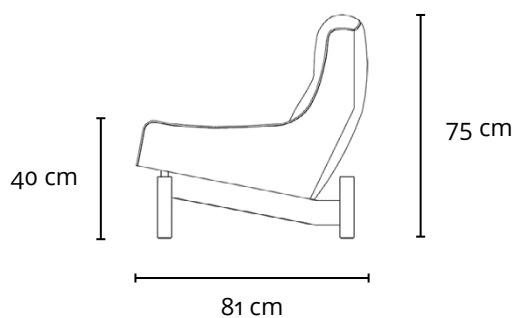

SOFÁ PARATY - DOIS LUGARES

1963

143 cm

DESCRIÇÃO TÉCNICA

DIMENSÕES

- 143 x 81 x 73h (cm)

MATERIAIS E FABRICAÇÃO

- Estrutura em madeira maciça.
- Assento e encosto estofados, revestidos em couro natural ou tecido.
- Assento com almofada solta.

LinBrasil Licensed by Sergio Rodrigues © Todos os direitos reservados.

SOFÁ PARATY - TRÊS LUGARES 1963

208 cm

DESCRIÇÃO TÉCNICA

DIMENSÕES

- 208 x 80 x 75h (cm)

MATERIAIS E FABRICAÇÃO

- Estrutura em madeira maciça.
- Assento e encosto estofados, revestidos em couro natural ou tecido.
- Assento com almofada solta.

LinBrasil Licensed by Sergio Rodrigues © Todos os direitos reservados.

PARATY SOFA - TWO SEATS

1963

143 cm | 56.3" in

PRODUCT INFO

DIMENSIONS

- 143 x 80 x 75h (cm)
- 56.3" x 31.5" x 29.5"h (inches)*

PRODUCT DESCRIPTION

LinBrasil Licensed by Sergio Rodrigues © Todos os direitos reservados.

PARATY SOFA - THREE SEATS

1963

208 cm | 81.8" in

PRODUCT INFO

DIMENSIONS

- 208 x 80 x 75h (cm)
- 81.8" x 31.5" x 29.5"h (inches)*

PRODUCT DESCRIPTION