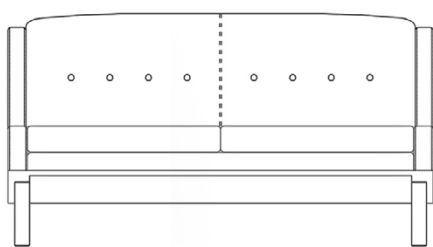

SOFÁ PARATY - DOIS LUGARES

1963

143 cm

DESCRIÇÃO TÉCNICA

DIMENSÕES

- 143 x 81 x 73h (cm)

MATERIAIS E FABRICAÇÃO

- Estrutura em madeira maciça.
- Assento e encosto estofados, revestidos em couro natural ou tecido.
- Assento com almofada solta.

LinBrasil Licensed by Sergio Rodrigues © Todos os direitos reservados.

SOFÁ PARATY - TRÊS LUGARES 1963

208 cm

DESCRIÇÃO TÉCNICA

DIMENSÕES

- 208 x 80 x 75h (cm)

MATERIAIS E FABRICAÇÃO

- Estrutura em madeira maciça.
- Assento e encosto estofados, revestidos em couro natural ou tecido.
- Assento com almofada solta.

LinBrasil Licensed by Sergio Rodrigues © Todos os direitos reservados.

PARATY SOFA - TWO SEATS

1963

143 cm | 56.3" in

PRODUCT INFO

DIMENSIONS

- 143 x 80 x 75h (cm)
- 56.3" x 31.5" x 29.5"h (inches)*

PRODUCT DESCRIPTION

LinBrasil Licensed by Sergio Rodrigues © Todos os direitos reservados.

PARATY SOFA - THREE SEATS

1963

208 cm | 81.8" in

PRODUCT INFO

DIMENSIONS

- 208 x 80 x 75h (cm)
- 81.8" x 31.5" x 29.5"h (inches)*

PRODUCT DESCRIPTION