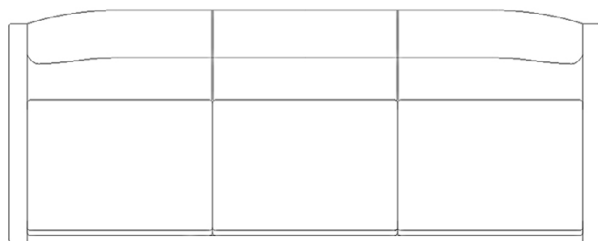

LinBrasil Licensed by Sergio Rodrigues © Todos os direitos reservados.

SOFÁ PARATY - TRÊS LUGARES 1963

208 cm

DESCRIÇÃO TÉCNICA

DIMENSÕES

- 208 x 80 x 75h (cm)

MATERIAIS E FABRICAÇÃO

- Estrutura em madeira maciça.
- Assento e encosto estofados, revestidos em couro natural ou tecido.
- Assento com almofada solta.

LinBrasil Licensed by Sergio Rodrigues © Todos os direitos reservados.

PARATY SOFA - THREE SEATS

1963

208 cm | 81.8" in

PRODUCT INFO

DIMENSIONS

- 208 x 80 x 75h (cm)
- 81.8" x 31.5" x 29.5"h (inches)*

PRODUCT DESCRIPTION