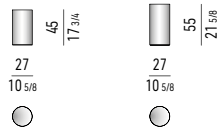

ACCIAIO INOX LUCIDO POLISHED STAINLESS STEEL