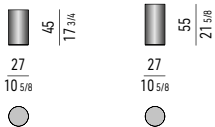

METALLO LUCIDO POLISHED METAL