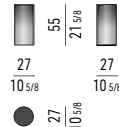

METALLO LUCIDO DEGRADÈ SHADING POLISHED METAL

STRUTTURA STRUCTURE

METALLO LUCIDO DEGRADÈ * SHADING POLISHED METAL

ACCIAIO LUCIDO POLISHED STEEL

* SOLO PER IL TAVOLINO Ø CM 27 H55 | ONLY FOR Ø CM 27 H55 SIDE TABLE