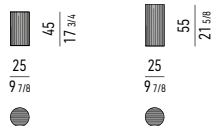

Struttura: curvato di compensato, impiallacciato in frassino laccato a poro aperto color Liquirizia. La struttura è dotata di piastra contrappeso interna. Scivolante protettivo in feltro nero e piedini regolabili in ABS.

Structure: curved plywood, ash veneer, open-pore Licorice colour lacquer finish. The structure comes with internal plate counterweight. Adjustable feet in ABS with protective black felt glides.

Struktur: aus gebogenem Sperrholz, furniert mit Esche mit offenporiger Lackierung in der Farbe Lakritze. Das Gestell verfügt über eine interne Platte als Gegengewicht. Schutzgleiter aus schwarzem Filz und höhenverstellbare Füße aus ABS.

Structure : en contreplaqué courbé, plaqué frêne laqué à pores ouverts couleur réglisse. La structure est équipée d'une plaque de contrepoids interne. Patins glisseurs en feutre noir et embouts de pieds réglables en ABS.