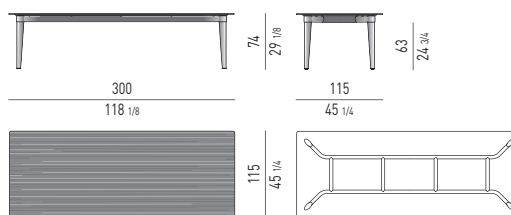

Finitura piano:

- MDF, impiallacciato eucalipto, spessore mm 12, laccato opaco. Sottopiano strutturale in HPL nero, spessore 12 mm, unito ad un telaio strutturale in trafilata di alluminio color Peltro.

Gambe: gambe e giunti di innesto nel piano, in fusione di alluminio, verniciati lucido color Peltro. Piedino regolabile in alluminio con scivolante in ABS.

Top finish:

- MDF, with 12 mm thick eucalyptus veneer, matt lacquer finish. Structural underpanel in black HPL, 12 mm thick, joined to a Pewter colour drawn aluminium structural frame.

Legs: aluminium alloy legs and fittings inserted in the top, varnished polished Pewter colour. Adjustable aluminium feet with protective ABS glides.

Oberfläche Tischplatte:

- MDF, mit Eukalyptus furniert, Stärke 12 mm, matt lackiert. Tragende Unterplatte aus schwarzem HPL, Stärke 12 mm, mit Rahmen aus zinnfarbigem Aluminiumprofil.

Beine: Beine und Verbindungselemente mit der Platte aus Aluminiumguss, zinnfarbig glänzend lackiert. Höhenverstellbare Füße aus Aluminium mit Gleiter aus ABS.

Finition plateau :

- MDF, plaqué eucalyptus, 12 mm d'épaisseur, laqué mat. Sous-plateau structurel en HPL noir, 12 mm d'épaisseur, combiné avec un châssis structurel en aluminium extrudé de couleur Étain.

Pieds : pieds et raccords au plateau en fonte d'aluminium, laqué brillant de couleur Étain. Vérins réglables en aluminium avec patins glisseurs en ABS.

PIANO TOP

LEGNO WOOD

GAMBE E TELAIO STRUTTURALE LEGS AND STRUCTURAL FRAME

ALLUMINIO ALUMINIUM