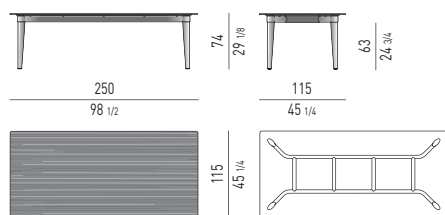

PIANO TOP

LEGNO WOOD

GAMBE E TELAIO STRUTTURALE LEGS AND STRUCTURAL FRAME

ALLUMINIO ALUMINIUM