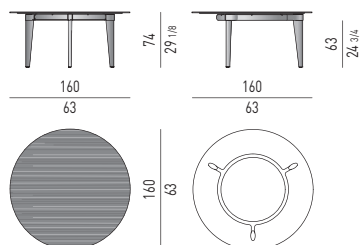

Finition plateau :

- MDF, plaqué eucalyptus, 12 mm d'épaisseur, laqué mat. Sous-plateau structurel en HPL noir, 12 mm d'épaisseur, combiné avec un châssis structurel en aluminium extrudé de couleur Étain.

Pieds : pieds et raccords au plateau en fonte d'aluminium, laqué brillant de couleur Étain. Vérins réglables en aluminium avec patins glisseurs en ABS.