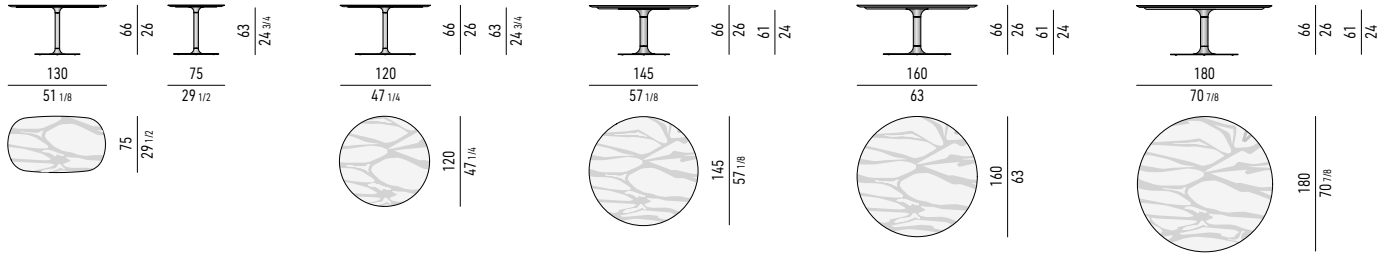

Pour les tables Ø 145, 160 et 180 cm, le plateau est couplé avec un panneau structurel en aluminium stratifié, laqué noir mat.

Piètement : métal tubulaire, Ø 60 mm - pour les tables 130x75 cm et Ø 120 cm ; Ø 100 mm - pour les tables Ø 145, 160 et Ø 180 cm - finition Black-Nickel brillant, laqué brillant couleur Étain ou laqué couleur Bronze finition brillante anti-trace, avec plaque inférieure dans la même finition et plaque supérieure laquée noir mat.

PIANO TOP

MARMO MARBLE

FRASSINO ASH

NOCE CANALETTO CANALETTO WALNUT

Minotti

PIANO MARMO ARABESCATO GRIGIO | ARABESCATO GRIGIO MARBLE TOP

PIANO MARMO CALACATTA | CALACATTA MARBLE TOP

PIANO MARMO STONE GREY | STONE GREY MARBLE TOP