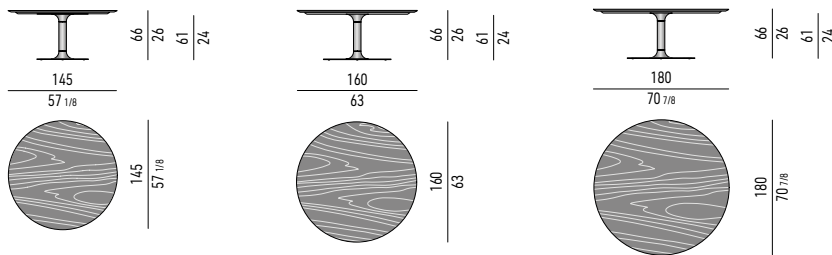

PIANO FRASSINO | ASH TOP