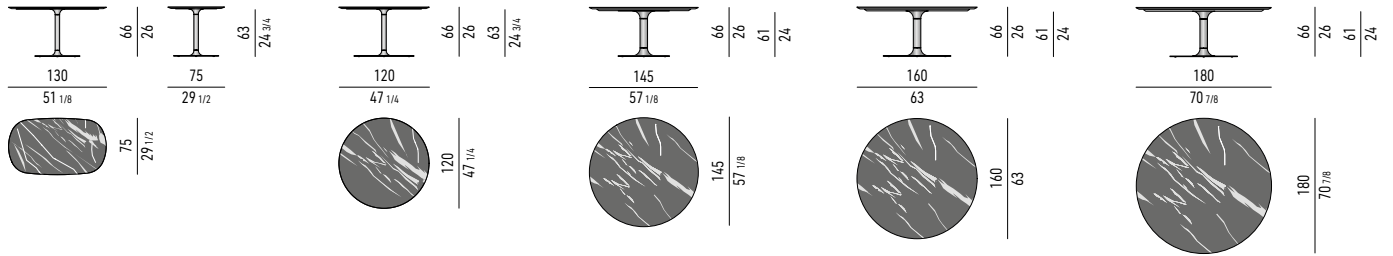

Pour les tables Ø 145, 160 et 180 cm, le plateau est couplé avec un panneau structurel en aluminium stratifié, laqué noir mat.

Piètement : métal tubulaire, Ø 60 mm - pour les tables 130x75 cm et Ø 120 cm ; Ø 100 mm - pour les tables Ø 145, 160 et Ø 180 cm - finition Black-Nickel brillant, laqué brillant couleur Étain ou laqué couleur Bronze finition brillante anti-trace, avec plaque inférieure dans la même finition et plaque supérieure laquée noir mat.

La base est équipée de pieds H 5 mm en DELRIN® (matière plastique à haute résistance) pour sols durs. Livrée avec jeu supplémentaire de pieds H 15 mm, conseillés sur les tapis.

BASE BASE

METALLO LUCIDO POLISHED METAL

PIANO TOP

MARMO MARBLE

FRASSINO ASH

NOCE CANALETTO CANALETTO WALNUT

Minotti

PIANO MARMO ARABESCATO GRIGIO | ARABESCATO GRIGIO MARBLE TOP

PIANO MARMO CALACATTA | CALACATTA MARBLE TOP

PIANO MARMO STONE GREY | STONE GREY MARBLE TOP