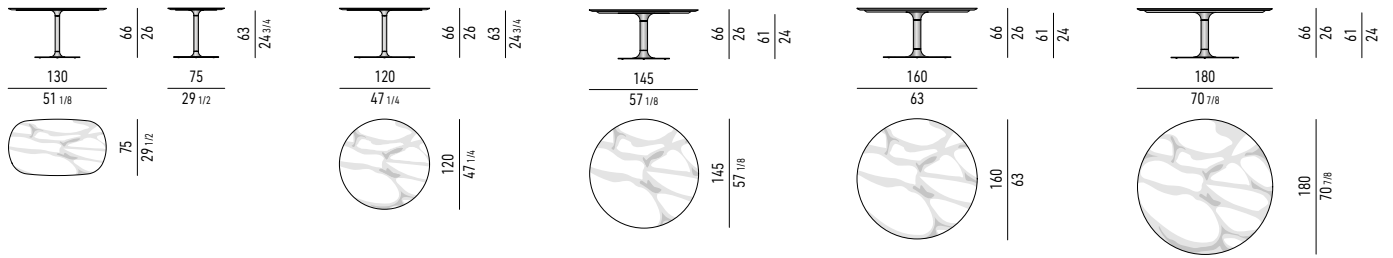

Pour les tables Ø 145, 160 et 180 cm, le plateau est couplé avec un panneau structurel en aluminium stratifié, laqué noir mat.

Piètement : métal tubulaire, Ø 60 mm - pour les tables 130x75 cm et Ø 120 cm ; Ø 100 mm - pour les tables Ø 145, 160 et Ø 180 cm - finition Black-Nickel brillant, laqué brillant couleur Étain ou laqué couleur Bronze finition brillante anti-trace, avec plaque inférieure dans la même finition et plaque supérieure laquée noir mat.

La base est équipée de pieds H 5 mm en DELRIN® (matière plastique à haute résistance) pour sols durs. Livrée avec jeu supplémentaire de pieds H 15 mm, conseillés sur les tapis.

BASE BASE

METALLO LUCIDO POLISHED METAL

PIANO TOP

MARMO MARBLE

FRASSINO ASH

NOCE CANALETTO CANALETTO WALNUT

Minotti

PIANO MARMO ARABESCATO GRIGIO | ARABESCATO GRIGIO MARBLE TOP

PIANO MARMO CALACATTA | CALACATTA MARBLE TOP

PIANO MARMO STONE GREY | STONE GREY MARBLE TOP