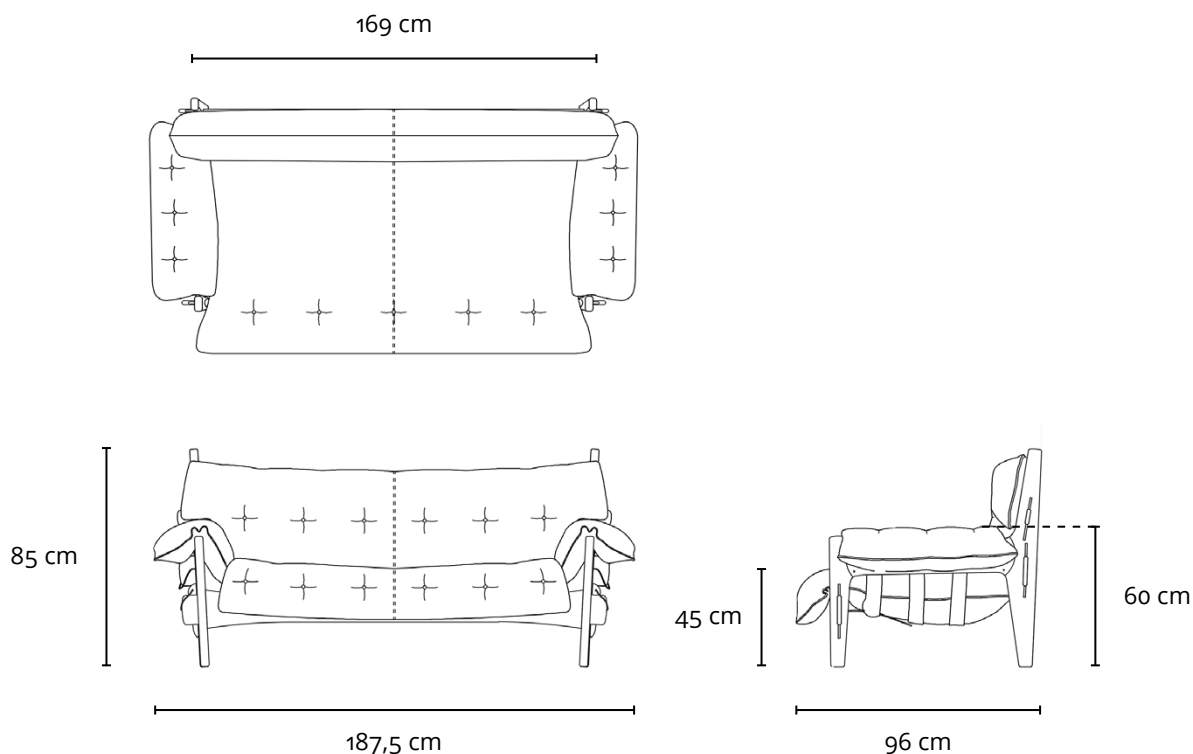

SOFÁ MOLECA - DOIS LUGARES

1963

DESCRIÇÃO TÉCNICA

DIMENSÕES

- 187,5 x 96 x 85h (cm)

MATERIAIS E FABRICAÇÃO

- Estrutura em madeira maciça.
- Almofadão revestido em couro natural ou tecido, recheado com fibra siliconada e flocos de espuma.
- Percintas ajustáveis em couro sola, botões torneados.

LinBrasil Licensed by Sergio Rodrigues © Todos os direitos reservados.

SOFÁ MOLECA - TRÊS LUGARES

1963

DESCRIÇÃO TÉCNICA

DIMENSÕES

- 212 x 96 x 85h (cm)

MATERIAIS E FABRICAÇÃO

- Estrutura em madeira maciça.
- Almofadão revestido em couro natural ou tecido, recheado com fibra siliconada e flocos de espuma.
- Percintas ajustáveis em couro sola, botões torneados.

LinBrasil Licensed by Sergio Rodrigues © Todos os direitos reservados.

MOLECA SOFA - TWO SEATS

1963

PRODUCT INFO

DIMENSIONS

- 187,5 x 96 x 85h (cm)
- 73.8" x 37.8" x 33.5"h (inches)*

PRODUCT DESCRIPTION

- Solid wood frame.
- Over-sized cushion filled with silicone fiber and foam flakes.
- Adjustable natural leather straps, lathed wooden buttons.

LinBrasil Licensed by Sergio Rodrigues © Todos os direitos reservados.

MOLECA SOFA - THREE SEATS

1963

PRODUCT INFO

DIMENSIONS

- 212 x 96 x 85h (cm)
- 83.5" x 37.8" x 33.5"h (inches)*

PRODUCT DESCRIPTION

- Solid wood frame.
- Over-sized cushion filled with silicone fiber and foam flakes.
- Adjustable natural leather straps, lathed wooden buttons.