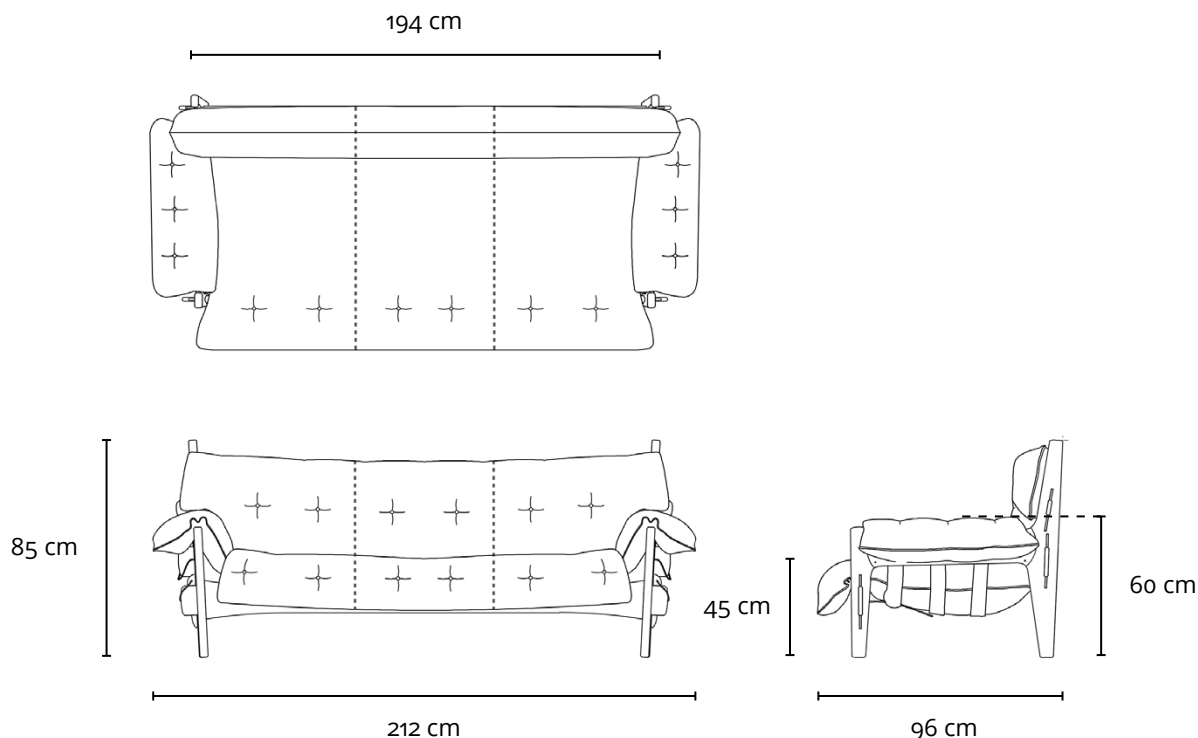

SOFÁ MOLECA - TRÊS LUGARES

1963

DESCRIÇÃO TÉCNICA

DIMENSÕES

- 212 x 96 x 85h (cm)

MATERIAIS E FABRICAÇÃO

- Estrutura em madeira maciça.
- Almofadão revestido em couro natural ou tecido, recheado com fibra siliconada e flocos de espuma.
- Percintas ajustáveis em couro sola, botões torneados.

INFORMAÇÕES

Dúvidas sobre garantia? Acesse:
www.linbrasil.com.br > FAQ

Dúvidas sobre o produto? Entre em contato conosco pelo e-mail:
contato@linbrasil.com.br

LinBrasil

SERGIO RODRIGUES
ORIGINAL LICENSED PRODUCTS SINCE 2002

LinBrasil Licensed by Sergio Rodrigues © Todos os direitos reservados.