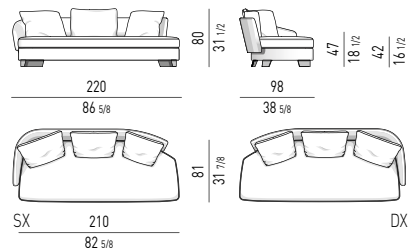

DIVANO OPEN CM 220
OPEN SOFA CM 220