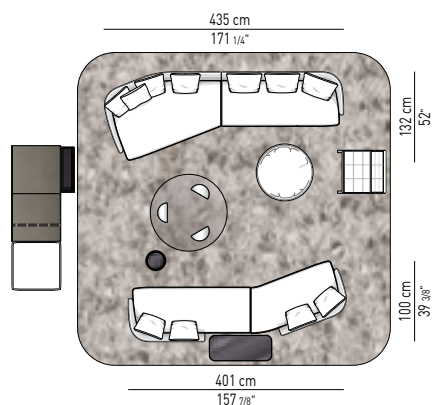

1. **F**
2. 1 divano Chaise-Longue Large sx cm 219x132 H80
   - 1 elemento terminale Large dx cm 216x98 H80
   - 1 pouf Ø cm 100 H38
   - 1 elemento semicurvo Large open sx cm 185x101 H80
   - 1 elemento Large open dx cm 216x98 H80
   - 1 side table Clive cm 110x45 H39
   - 1 pouf Daniels con magneti sx cm 86x86 H44
   - 1 tavolino contenitore open Amber cm 84x86 H36
   - 1 tavolino contenitore Amber con 1 cassetto cm 84x86 H36
   - 1 tavolino Bailly Ø cm 35 H45
   - 1 tavolino Wedge Ø cm 135 H29
   - 1 poltrona Delaunay Quilt cm 76x83 H76
   - 1 tappeto Wisp Roundy cm 550x550
3. 1 Large sofa Chaise-Longue sx cm 219x132 H80
   - 1 Large element dx with 1 armrest cm 216x98 H80
   - 1 ottoman Ø cm 100 H38
   - 1 Large open semi-round element cm 185x101 H80
   - 1 Large open element cm 216x98 H80
   - 1 Clive side table cm 110x45 H39
   - 1 Daniels ottoman with magnets sx cm 86x86 H44
   - 1 Amber open storage coffee table cm 84x86 H36
   - 1 Amber storage coffee table with 1 drawer cm 84x86 H36
   - 1 Bailly coffee table Ø cm 35 H45
   - 1 Wedge coffee table Ø cm 135 H29
   - 1 Delaunay Quilt armchair cm 76x83 H76
   - 1 Wisp Roundy rug cm 550x550
4. 1 Large sofa Chaise-Longue sx cm 219x132 H80
   - 1 Large element dx with 1 Armlehne cm 216x98 H80
   - 1 Hocker Ø cm 100 H38
   - 1 Large halbrundes open Element sx cm 185x101 H80
   - 1 Large open Element dx cm 216x98 H80
   - 1 Side Table Clive cm 110x45 H39
   - 1 Hocker Daniels mit Magneten sx cm 86x86 H44
   - 1 Beistelltisch mit offenem Fach Amber cm 84x86 H36
   - 1 Beistelltisch Amber mit 1 Schublade cm 84x86 H36
   - 1 Beistelltisch Bailly Ø cm 35 H45
   - 1 Beistelltisch Wedge Ø cm 135 H29
   - 1 Sessel Delaunay Quilt cm 76x83 H76
   - 1 Teppich Wisp Roundy cm 550x550
5. 1 canapé Chaise-Longue Large sx cm 219x132 H80
   - 1 élément avec 1 accoudoir Large dx cm 216x98 H80
   - 1 pouf Ø cm 100 H38
   - 1 élément demi rond Large open cm 185x101 H80
   - 1 élément Large open cm 216x98 H80
   - 1 side table Clive cm 110x45 H39
   - 1 pouf Daniels avec aimants sx cm 86x86 H44
   - 1 petite table récipient ouverte Amber cm 84x86 H36
   - 1 petite table récipient Amber avec 1 tiroir cm 84x86 H36
   - 1 petite table Bailly Ø cm 35 H45
   - 1 petite table Wedge Ø cm 135 H29
   - 1 fauteuil Delaunay Quilt cm 76x83 H76
   - 1 tapis Wisp Roundy cm 550x550