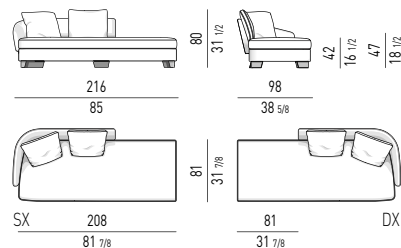

DIVANO CHAISE-LONGUE OPEN CM 214
OPEN SOFA CHAISE-LONGUE CM 214

ELEMENTO TERMINALE CM 136
ELEMENT WITH ONE ARMREST CM 136

ELEMENTO TERMINALE CM 216
ELEMENT WITH ONE ARMREST CM 216

ELEMENTO OPEN CM 216
OPEN ELEMENT CM 216