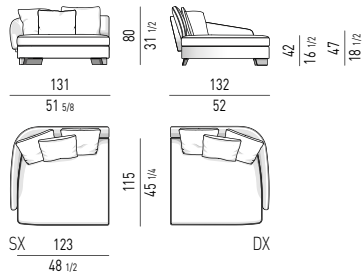

Minotti

ELEMENTO SEMICURVO CM 138 SEMI-ROUND ELEMENT CM 138

ELEMENTO SEMICURVO CM 190 SEMI-ROUND ELEMENT CM 190

ELEMENTO SEMICURVO OPEN CM 185 OPEN SEMI-ROUND ELEMENT CM 185

CHAISE-LONGUE CM 131X132 CHAISE-LONGUE CM 131X132