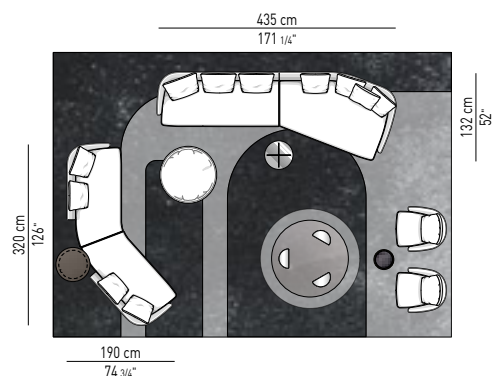

1. **D**
2. 1 elemento semicurvo Large open sx cm 185x101 H80
   - 1 elemento semicurvo Large open dx cm 185x101 H80
   - 1 elemento terminale Large sx cm 216x98 H80
   - 1 divano Chaise-Longue Large dx cm 219x132 H80
   - 1 pouf Ø cm 100 H38
   - 2 poltrone Medium cm 77x90 H80
   - 1 tavolino Bailly Ø cm 35 H45
   - 1 tavolino Wedge Ø cm 135 H29
   - 1 tavolino Richer Ø cm 60 H44
   - 1 tavolino Anish Ø cm 50 H40
   - 1 tappeto Wisp Relief cm 700x500

- 1 Large halbrundes open Element sx cm 185x101 H80
- 1 Large halbrundes open Element dx cm 185x101 H80
- 1 Large Endelement mit 1 Armlehne sx cm 216x98 H80
- 1 Large Sofa Chaise-Longue dx cm 219x132 H80
- 1 Hocker Ø cm 100 H38
- 2 Sessel Medium cm 77x90 H80
- 1 Beistelltisch Bailly Ø cm 35 H45
- 1 Beistelltisch Wedge Ø cm 135 H29
- 1 Beistelltisch Richer Ø cm 60 H44
- 1 Beistelltisch Anish Ø cm 50 H40
- 1 Teppich Wisp Relief cm 700x500

- 1 Large open semi-round element sx cm 185x101 H80
- 1 Large open semi-round element dx cm 185x101 H80
- 1 Large element sx with 1 armrest cm 216x98 H80
- 1 Large sofa Chaise-Longue dx cm 219x132 H80
- 1 ottoman Ø cm 100 H38
- 2 Medium armchairs cm 77x90 H80
- 1 Bailly coffee table Ø cm 35 H45
- 1 Wedge coffee table Ø cm 135 H29
- 1 Richer coffee table Ø cm 60 H44
- 1 Anish coffee table Ø cm 50 H40
- 1 Wisp Relief rug cm 700x500

- 1 élément demi rond Large open sx cm 185x101 H80
- 1 élément demi rond Large open dx cm 185x101 H80
- 1 élément avec 1 accoudoir Large sx cm 216x98 H80
- 1 canapé Chaise-Longue Large dx cm 219x132 H80
- 1 pouf Ø cm 100 H38
- 2 fauteuils Medium cm 77x90 H80
- 1 petite table Bailly Ø cm 35 H45
- 1 petite table Wedge Ø cm 135 H29
- 1 petite table Richer Ø cm 60 H44
- 1 petite table Anish Ø cm 50 H40
- 1 tapis Wisp Relief cm 700x500