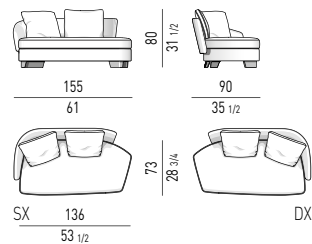

LAWSON MEDIUM

SISTEMA DI SEDUTE MEDIUM | MEDIUM SEATING SYSTEM

POLTRONA CM 77 ARMCHAIR CM 77

DIVANO SEMICURVO CM 236 SEMI-ROUND SOFA CM 236

ELEMENTO OPEN CM 155 OPEN ELEMENT CM 155

LAWSON LARGE

SISTEMA DI SEDUTE LARGE | LARGE SEATING SYSTEM