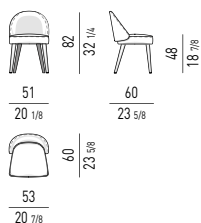

SEDIA | CHAIR *