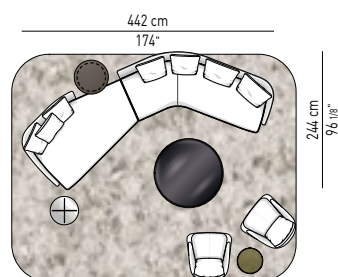

1. **E**
2. 1 divano Chaise-Longue Large open sx cm 214x132 H80
   - 1 divano Large curvo dx cm 278x150 H80
   - 2 poltrone Lounge Legs cm 79x89 H80
   - 1 tavolino Grant Ø cm 45 H38
   - 1 tavolino Anish Ø cm 50 H40
   - 1 tavolino Richer Ø cm 60 H44
   - 1 tavolino Bailly Ø cm 122 H25
   - 1 tappeto Wisp Roundy cm 500x400

- 1 Large open Sofa Chaise-Longue sx cm 214x132 H80
- 1 Large rundes Sofa dx cm 278x150 H80
- 2 Sessel Lounge Legs cm 79x89 H80
- 1 Beistelltisch Grant Ø cm 45 H38
- 1 Beistelltisch Anish Ø cm 50 H40
- 1 Beistelltisch Richer Ø cm 60 H44
- 1 Beistelltisch Bailly Ø cm 122 H25
- 1 Teppich Wisp Roundy cm 500x400

- 1 Large open sofa Chaise-Longue sx cm 214x132 H80
- 1 Large round sofa dx cm 278x150 H80
- 2 Lounge Legs armchairs cm 79x89 H80
- 1 Grant coffee table Ø cm 45 H38
- 1 Anish coffee table Ø cm 50 H40
- 1 Richer coffee table Ø cm 60 H44
- 1 Bailly coffee table Ø cm 122 H25
- 1 Wisp Roundy rug cm 500x400

- 1 canapé Chaise-Longue Large open sx cm 214x132 H80
- 1 canapé Large rond dx cm 278x150 H80
- 2 fauteuils Lounge Legs cm 79x89 H80
- 1 petite table Grant Ø cm 45 H38
- 1 petite table Anish Ø cm 50 H40
- 1 petite table Richer Ø cm 60 H44
- 1 petite table Bailly Ø cm 122 H25
- 1 tapis Wisp Roundy cm 500x400