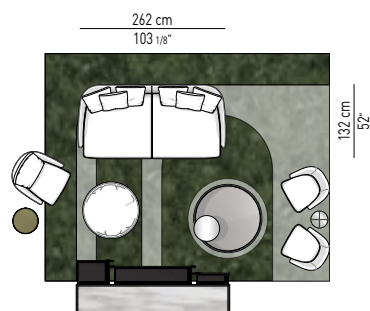

1. **G**
2. 1 Chaise-Longue Large sx cm 131x132 H80
   - 1 Chaise-Longue Large dx cm 131x132 H80
   - 1 poltrona Large cm 84x98 H80
   - 2 poltrone Lounge cm 72x78 H74
   - 1 pouf Ø cm 100 H38
   - 1 consolle Easel Living/TV con 3 cassetti cm 270x53 H41
   - 1 tavolino Grant Ø cm 45 H38
   - 1 tavolino Jeff con alzata Ø cm 120 H32
   - 1 tavolino Anish Ø cm 30 H45
   - 1 tappeto Wisp Relief cm 500x400
3. 1 Large Chaise-Longue sx cm 131x132 H80
   - 1 Large Chaise-Longue dx cm 131x132 H80
   - 1 Large armchair cm 84x98 H80
   - 2 Lounge armchairs cm 72x78 H74
   - 1 ottoman Ø cm 100 H38
   - 1 Easel Living/TV console with 3 drawers cm 270x53 H41
   - 1 Grant coffee table Ø cm 45 H38
   - 1 Jeff coffee table with raised tray Ø cm 120 H32
   - 1 Anish coffee table Ø cm 30 H45
   - 1 Wisp Relief rug cm 500x400
4. 1 Large Chaise-Longue sx cm 131x132 H80
   - 1 Large Chaise-Longue dx cm 131x132 H80
   - 1 Sessel Large cm 84x98 H80
   - 2 Sessel Lounge cm 72x78 H74
   - 1 Hocker Ø cm 100 H38
   - 1 Konsole Fernseher Easel mit 3 Schubladen cm 270x53 H41
   - 1 Beistelltisch Grant Ø cm 45 H38
   - 1 Beistelltisch Jeff mit Etagère Ø cm 120 H32
   - 1 Beistelltisch Anish Ø cm 30 H45
   - 1 Teppich Wisp Relief cm 500x400
5. 1 Chaise-Longue Large sx cm 131x132 H80
   - 1 Chaise-Longue Large dx cm 131x132 H80
   - 1 fauteuil Large cm 84x98 H80
   - 2 fauteuils Lounge cm 72x78 H74
   - 1 pouf Ø cm 100 H38
   - 1 console Easel Living/TV avec 3 tiroirs cm 270x53 H41
   - 1 petite table Grant Ø cm 45 H38
   - 1 petite table Jeff avec présentoir assiette Ø cm 120 H32
   - 1 petite table Anish Ø cm 30 H45
   - 1 tapis Wisp Relief cm 500x400