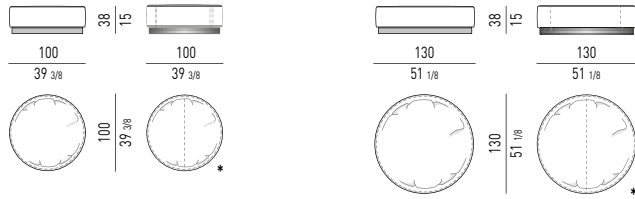

POUF | OTTOMANS

* SOLO PER RIVESTIMENTO IN PELLE PONY LOOK
ONLY FOR PONY LOOK LEATHER COVER

CUSCINI SCHIENALE OPTIONAL | OPTIONAL BACK CUSHIONS

CUSCINI OPTIONAL | OPTIONAL CUSHIONS