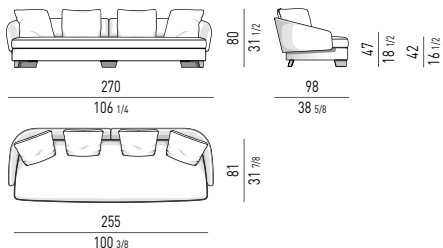

DIVANO CM 270
SOFA CM 270