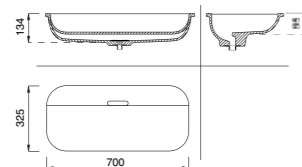

Kupa
V. Vasilev

Kupa

/ Lavabo filopiano stampato in Cristalplant®.
/ Moulded flush-mounted washbasin in Cristalplant®.
/ Lavabo moulé en encastrement affleurant, en Cristalplant®.
/ Flächenbündiges, formgepresstes Einbau-Waschbecken aus Cristalplant®.
/ Lavabo empotrado a ras de la encimera, moldeado de Cristalplant®.

Kupa

/ Lavabo filopiano stampato in Cristalplant®, senza troppieno. L. 700 P. 325 H. 134 mm. cod. WZKPAJ001.
/ Moulded flush-mounted washbasin in Cristalplant®, without overflow. L. 700 P. 325 H. 134 mm. cod. WZKPAJ001.
/ Lavabo moulé en encastrement affleurant, en Cristalplant®, sans trop-plein. L. 700 P. 325 H. 134 mm. cod. WZKPAJ001.
/ Flächenbündiges Einbau-Waschbecken formgepresstes Cristalplant®, ohne Überlauf. L. 700 P. 325 H. 134 mm. Cod. WZKPAJ001.
/ Lavabo empotrado a ras de la encimera, moldeado de Cristalplant®, sin rebosadero. L. 700 P. 325 H. 134 mm. cod. WZKPAJ001.