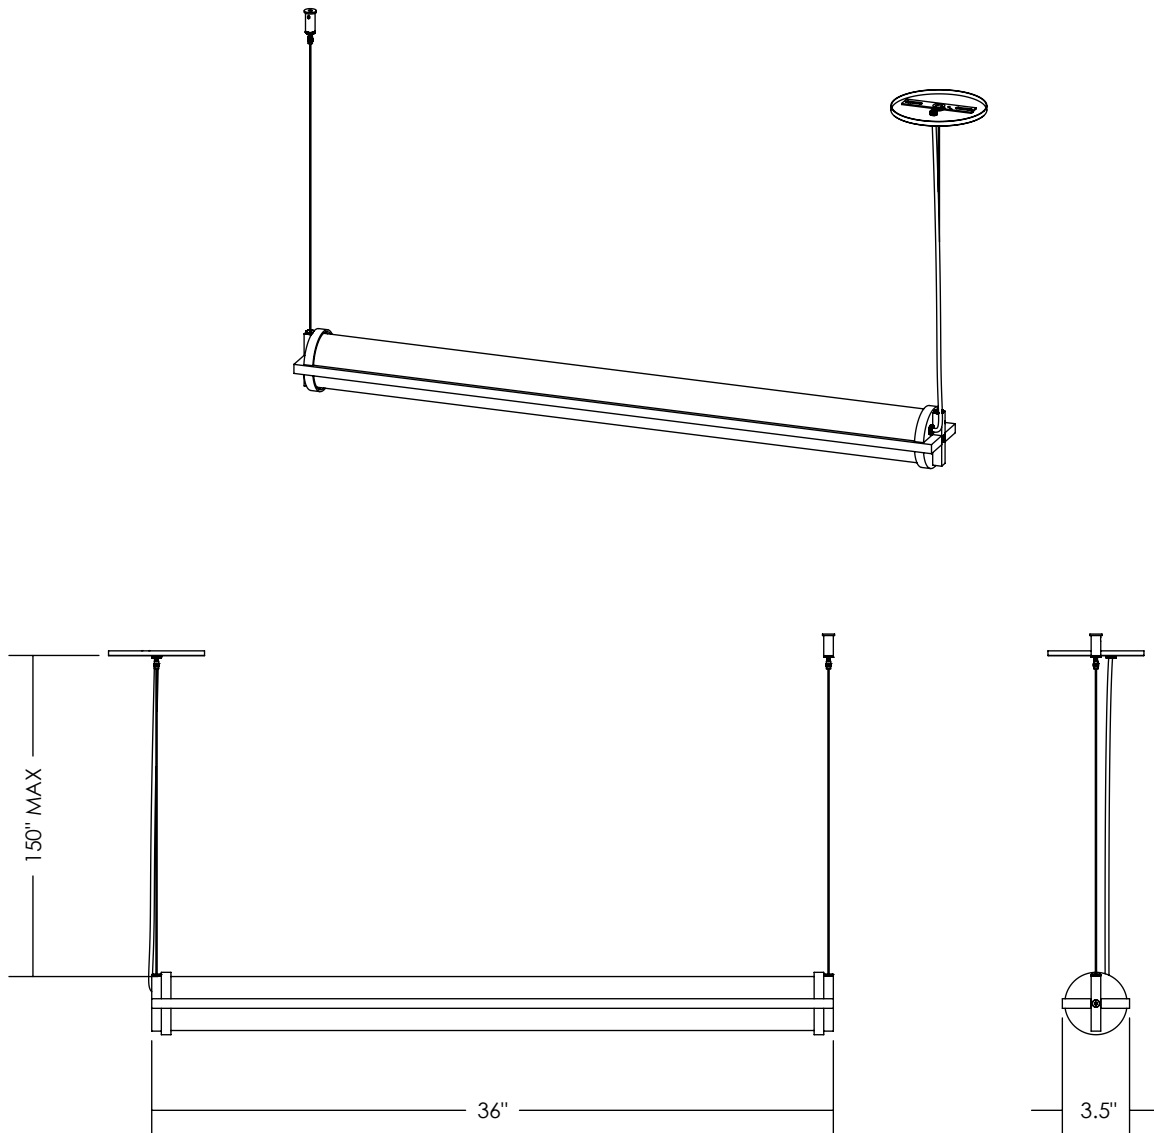

## METROPOLIS SUSPENSION JPR-MTRS 36" CONFIGURATION