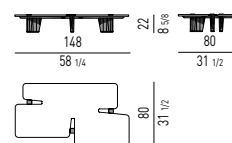

SOLO PER FORMA CIRCOLARE
ONLY FOR ROUND SHAPE

FINITURA GAMBE LEGS FINISH

LEGNO | WOOD

FINITURA PIASTRA PLATE FINISH

METALLO | METAL

FINITURA CASSETTIERA SCRITTOIO DESK CHEST-OF-DRAWERS FINISH

LEGNO | WOOD

Minotti