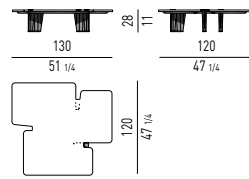

SOLO PER FORMA CIRCOLARE
ONLY FOR ROUND SHAPE

FINITURA GAMBE LEGS FINISH

LEGNO | WOOD

FINITURA PIASTRA PLATE FINISH

METALLO | METAL

FINITURA CASSETTIERA SCRITTOIO DESK CHEST-OF-DRAWERS FINISH

LEGNO | WOOD

Minotti