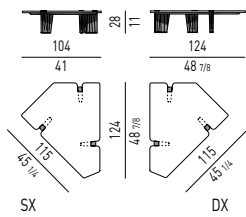

SOLO PER FORMA CIRCOLARE
ONLY FOR ROUND SHAPE

FINITURA GAMBE LEGS FINISH

LEGNO | WOOD

FINITURA PIASTRA PLATE FINISH

METALLO | METAL

FINITURA CASSETTIERA SCRITTOIO DESK CHEST-OF-DRAWERS FINISH

LEGNO | WOOD

Minotti