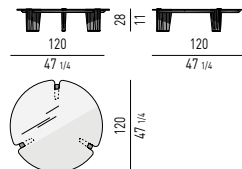

SOLO PER FORMA CIRCOLARE
ONLY FOR ROUND SHAPE

FINITURA GAMBE LEGS FINISH

LEGNO | WOOD

FINITURA PIASTRA PLATE FINISH

METALLO | METAL

FINITURA CASSETTIERA SCRITTOIO DESK CHEST-OF-DRAWERS FINISH

LEGNO | WOOD

Minotti