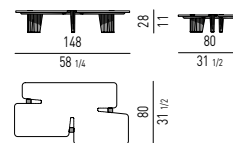

SOLO PER FORMA CIRCOLARE
ONLY FOR ROUND SHAPE

FINITURA GAMBE LEGS FINISH

LEGNO | WOOD

FINITURA PIASTRA PLATE FINISH

METALLO | METAL

FINITURA CASSETTIERA SCRITTOIO DESK CHEST-OF-DRAWERS FINISH

LEGNO | WOOD

Minotti