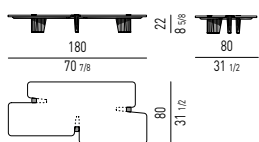

SOLO PER FORMA CIRCOLARE
ONLY FOR ROUND SHAPE

FINITURA GAMBE LEGS FINISH

LEGNO | WOOD

FINITURA PIASTRA PLATE FINISH

METALLO | METAL

FINITURA CASSETTIERA SCRITTOIO DESK CHEST-OF-DRAWERS FINISH

LEGNO | WOOD

Minotti