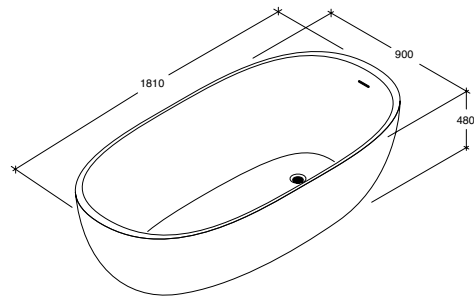

Iceland
P. Lissoni

Iceland

/ Vasca monoblocco in Cristalplant®, tutto bianco o bianco con rivestimento esterno in vernice grigio antracite.
/ Mono-block bathtub in Cristalplant®, totally white or white + coating made of anthracite grey paint.
/ Baignoire monobloc en Cristalplant®, tout blanc ou blanc + revêtement externe avec peinture gris anthracite.
/ Blockbadewanne aus Cristalplant®, vollständig weiß oder weiß + Außenlackierung anthrazitgrau.
/ Bañera monobloque en Cristalplant®, todo blanco o blanco + revestimiento exterior con pintura gris antracita.

Iceland

/ Vasca monoblocco in Cristalplant®, completa di piletta, sifone e troppopieno. L. 1810 P. 900 H. 480 mm. Versione tutto bianco QAIISR01. Versione bianco con rivestimento esterno in vernice grigio antracite QAIISS01.
/ Monobloc bathtub in Cristalplant®, with waste-drain, siphon and overflow. L. 1810 P. 900 H. 480 mm. Totally white QAIISR01. White + coating made of anthracite grey paint QAIISS01.
/ Baignoire en un seul bloc en Cristalplant®, y compris le vidange, siphon e trop-plein. L. 1810 P. 900 H. 480 mm. Tout blanc QAIISR01. Blanc + revêtement externe avec peinture gris anthracite QAIISS01.
/ Blockbadewanne aus Cristalplant®, mit Ablauf, Überlauf und Siphon. L. 1810 P. 900 H. 480 mm. Vollständig weiß QAIISR01. Weiß + Außenlackierung anthrazitgrau QAIISS01.
/ Bañera monobloque en Cristalplant®, dotada de válvula