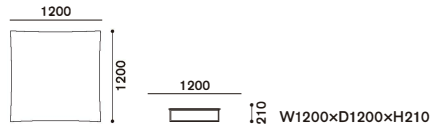

IBIZA FORTE

DESIGN : JUN KAMAHARA

ITEM / SIZE

LIVING TABLE (W1200×D600×H210)

(W1200×D600×H210)

LIVING TABLE (W1200×D600×H330)

(W1200×D600×H330)

LIVING TABLE (W930×D930×H210)

(W930×D930×H210)

LIVING TABLE (W930×D930×H330)

(W930×D930×H330)

LIVING TABLE (W1200×D1200×H210)

(W1200×D1200×H210)

LIVING TABLE (W1200×D1200×H330)

(W1200×D1200×H330)