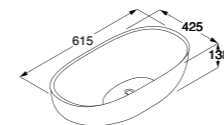

Fisher Island

/ Lavabo sopra piano in Cristalplant®, senza troppopieno.
L. 615 P. 425 H. 138 mm. Versione tutto bianco cod. WRAFAE01.
Versione bianco con rivestimento esterno in vernice grigio
antracite cod. WSAFAE01.
/ Top-mounted washbasin in Cristalplant®, without overflow.
L. 615 P. 425 H. 138 mm. Totally white cod. WRAFAE01. White
+ coating made of anthracite grey paint cod. WSAFAE01.
/ Lavabo sur plan en Cristalplant®, sans trop-plein. L. 615 P.
425 H. 138 mm. Tout blanc cod. WRAFAE01. Blanc + revête-
ment externe avec peinture gris anthracite cod. WSAFAE01.
/ Aufsatz-Waschbecken aus Cristalplant®, ohne Überlauf.
L. 615 P. 425 H. 138 mm. Vollständig weiß cod. WRAFAE01.
Weiß + Außenlackierung anthrazitgrau cod. WSAFAE01.
/ Lavabo sopra encimera en Cristalplant®, sin rebosadero.
L. 615 P. 425 H. 138 mm. Versiones: todo blanco cod.
WRAFAE01. Blanco + revestimiento exterior con pintura
gris antracita cod. WSAFAE01.