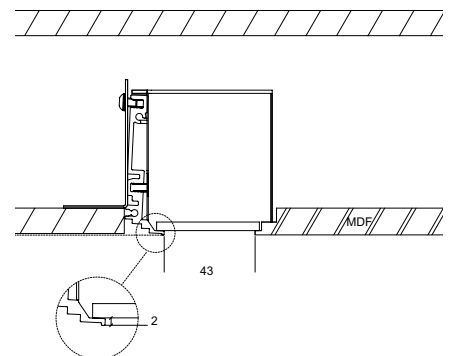

### SUPER-OH! SBL TRIMLESS 70

735 x 150 / max.25

3000K / CRI>80	
LED CLUSTER 43W / 6942lm	
1-10V DIM	DALI DIM
<b>308 20 07 83 ED1</b>	<b>308 20 07 83 ED5</b>
220-240V / 0   50-60Hz	
□ 9,1 IP20	

### SUPER-OH! SBL TRIMLESS 120

1240 x 150 / max.25

3000K / CRI>80	
LED CLUSTER 74W / 11728lm	
1-10V DIM	DALI DIM
<b>308 20 12 83 ED1</b>	<b>308 20 12 83 ED5</b>
220-240V / 0   50-60Hz	
□ 14,2 IP20	

INTERIOR  
CEILING RECESSED