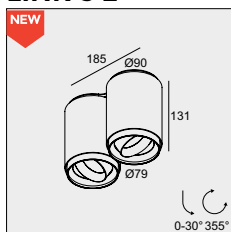

NEW **LINK S**

LINK S 3 W

LINK S 1 FG

LINK S 1

3000K / CRI>90	2700K / CRI>90
7,1W / 805lm / 350mA	7,1W / 773lm / 350mA
33°	
MAINS DIMMING (FE)	
13816 9328 ◊	13816 9228 ◊
◊ B / FG / W	
220-240V / 50-60Hz	
◊ 0,7 IP20	

LINK S 2

3000K / CRI>90	2700K / CRI>90
2 x 7,1W / 805lm / 350mA	2 x 7,1W / 773lm / 350mA
33°	
MAINS DIMMING (FE)	
13817 9328 ◊	13817 9228 ◊
◊ B / FG / W	
220-240V / 50-60Hz	
◊ 1,4 IP20	

LINK S 3

3000K / CRI>90	2700K / CRI>90
3 x 7,1W / 805lm / 350mA	3 x 7,1W / 773lm / 350mA
33°	
MAINS DIMMING (FE)	
13818 9328 ◊	13818 9228 ◊
◊ B / FG / W	
220-240V / 50-60Hz	
◊ 2,1 IP20	