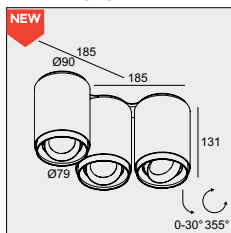

NEW **LINK S**

LINK S 3 W

LINK S 1 FG

LINK S 1

3000K / CRI>90	2700K / CRI>90
7,1W / 805lm / 350mA	7,1W / 773lm / 350mA
33°	
MAINS DIMMING (FE)	
13816 9328 ◊	13816 9228 ◊
◊ B / FG / W	
220-240V / 50-60Hz	
◊ 0,7 IP20	

LINK S 2

3000K / CRI>90	2700K / CRI>90
2 x 7,1W / 805lm / 350mA	2 x 7,1W / 773lm / 350mA
33°	
MAINS DIMMING (FE)	
13817 9328 ◊	13817 9228 ◊
◊ B / FG / W	
220-240V / 50-60Hz	
◊ 1,4 IP20	

LINK S 3

3000K / CRI>90	2700K / CRI>90
3 x 7,1W / 805lm / 350mA	3 x 7,1W / 773lm / 350mA
33°	
MAINS DIMMING (FE)	
13818 9328 ◊	13818 9228 ◊
◊ B / FG / W	
220-240V / 50-60Hz	
◊ 2,1 IP20	