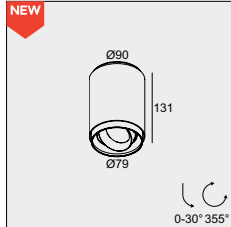

NEW **LINK S**

LINK S 3 W

LINK S 1 FG

LINK S 1

3000K / CRI>90	2700K / CRI>90
7,1W / 805lm / 350mA	7,1W / 773lm / 350mA
33°	
MAINS DIMMING (FE)	
13816 9328 ◊	13816 9228 ◊
◊ B / FG / W	
220-240V / 50-60Hz	
◊ 0,7 IP20	

LINK S 2

3000K / CRI>90	2700K / CRI>90
2 x 7,1W / 805lm / 350mA	2 x 7,1W / 773lm / 350mA
33°	
MAINS DIMMING (FE)	
13817 9328 ◊	13817 9228 ◊
◊ B / FG / W	
220-240V / 50-60Hz	
◊ 1,4 IP20	

LINK S 3

3000K / CRI>90	2700K / CRI>90
3 x 7,1W / 805lm / 350mA	3 x 7,1W / 773lm / 350mA
33°	
MAINS DIMMING (FE)	
13818 9328 ◊	13818 9228 ◊
◊ B / FG / W	
220-240V / 50-60Hz	
◊ 2,1 IP20	