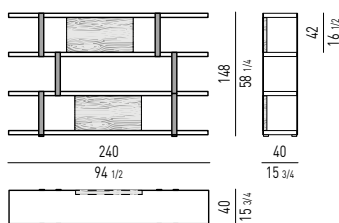

FINITURA SCHIENALI BACK PANELS FINISH

LEGNO | WOOD

SUCUPIRA TINTO VISONÉ
MINK STAINED SUCUPIRA

FINITURA RIPIANI SHELVES FINISH

LACCATO LUCIDO
GLOSSY LACQUERED

WARM GREY

FINITURA SUPPORTI SUPPORTS FINISH

METALLO | METAL

VERNICIATO BRONZO
BRONZE PAINTED