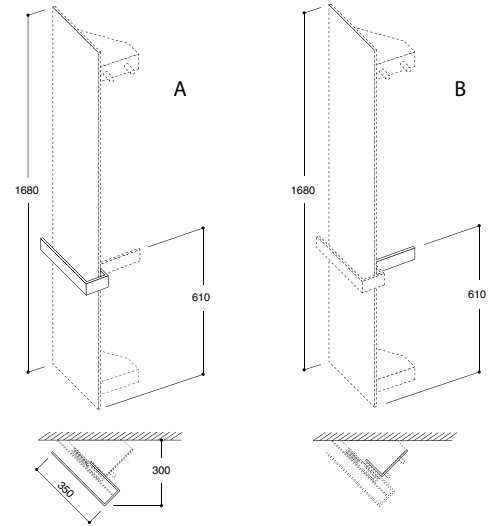

Ct Line Termo

/ Accessorio reversibile opzionale porta salviette in alluminio verniciato a polveri epossidiche. Compatibile con termoarredo dal funzionamento ad acqua calda o elettrico. A discrezione del progettista si possono montare entrambi i porta salviette oppure uno solo dei due. Tipo A, esterno, bianco RAL 9003, KVNSV02 colore speciale, KVNSV04. Tipo B, interno, bianco RAL 9003 KVNSV01 colore speciale, KVNSV03.

/ Optional, reversible towel holder in aluminium painted with epoxy powders. Compatible with thermo heating system - working with hot water or electric. It's possible to have both towel holders or one only, according to designer's choice. Type A, external, white RAL 9003, KVNSV02 special colour , KVNSV04. Type B, internal, white RAL 9003 KVNSV01 special colour, KVNSV03.

/ Accessoire porte-serviettes, réversible en option. Matériau: aluminium peint avec poudres époxydes. Compatible avec radiateur décoratif avec fonctionnement à eau chaude ou électrique. Au choix du concepteur un ou deux porte-serviettes peuvent être montés. Type A, externe, blanc RAL 9003, KVNSV02 couleur spéciale, KVNSV04. Type B, interne, blanc RAL 9003 KVNSV01 couleur spéciale, KVNSV03.

/ Handtuchhalter optional, wendbar, aus Aluminium Epoxidpulverlackierung. Kompatibel mit Design-Heizkörper mit Warmwasser- oder Elektrobetrieb. Je nach Planung sind beide Handtuchhalter oder nur einer der beiden montierbar. Typ A, außen, weiß RAL 9003, KVNSV02 Sonderfarbe, KVNSV04. Typ B, innen, weiß RAL 9003 KVNSV01 Sonderfarbe, KVNSV03.

/ Accessorio opzionale toallero, reversibile. Material: aluminio pintado con polvos epoxidicos. Compatible con radiador que funciona con agua caliente o eléctrico. A discreción del diseñador se pueden montar ambos toalleros o uno solo de los dos. Tipo A, exterior, blanco RAL 9003, KVNSV02 color especial, KVNSV04. Tipo B, interior, blanco RAL 9003 KVNSV01 color especial, KVNSV03.