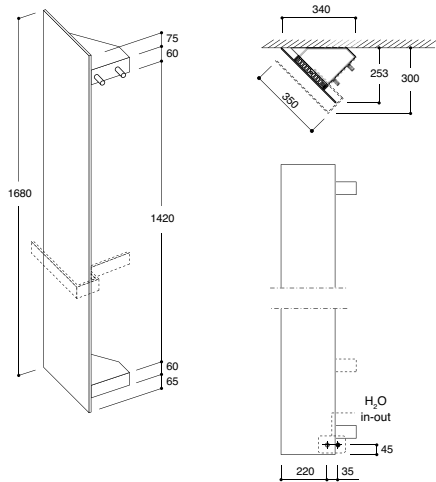

### Ct Line

/ Sistema componibile di contenitori a parete in solid surface bianco o PaperStone® nero, sp. 9 mm. Possibilità di montare il lato a giorno a destra o sinistra. Contenitore con 5 ripiani, H. 1260 - L. 360 - P. 258 mm. CCDDB036; H. 1260 - L. 409 - P. 307 mm. CCEDB040; H. 1260 - L. 459 - P. 356 mm. CCFDB045. Contenitore con 6 ripiani, H. 1680 - L. 360 - P. 258 mm. CCGDB036; H. 1680 - L. 409 - P. 307 mm. CCHDB040; H. 1680 - L. 459 - P. 356 mm. CCIDB045. Contenitore con 7 ripiani e specchio, H. 1680 - L. 366 - P. 264 mm. CCGDC036; H. 1680 - L. 415 - P. 313 mm. CCHDC040. / Modular wall-mounted units made of white "solid surface" or black PaperStone® (9 mm. thick). The units are reversible, which means that can be installed with open-faced compartment on left or right side. Single unit, wall-mounted with 5 shelves, H. 1260 - L. 360 - P. 258 mm. CCDDB036; H. 1260 - L. 409 - P. 307 mm. CCEDB040; H. 1260 - L. 459 - P. 356 mm. CCFDB045. Single unit, wall-mounted with 6 shelves, H. 1680 - L. 360 - P. 258 mm. CCGDB036; H. 1680 - L. 409 - P. 307 mm. CCHDB040; H. 1680 - L. 459 - P. 356 mm. CCIDB045. Single unit, wall-mounted with 7 shelves and mirror, H. 1680 - L. 366 - P. 264 mm. CCGDC036; H. 1680 - L. 415 - P. 313 mm. CCHDC040.