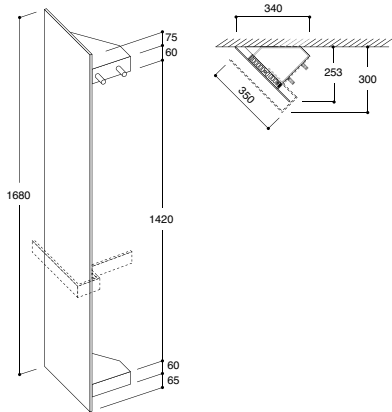

Ct Line Termo

/ Termoarredo elettrico, reversibile. Materiale: 95% alluminio + 5% acciaio, verniciato a polveri epossidiche. Resa termica - assorbimento: max 500 watt (resistenza a secco). Completo di doppio porta accappatoio. Accessori porta salviette opzionali, da ordinare separatamente. L. 340, P. 253, H. 1680 mm. Versioni - Europa: bianco RAL 9003, CCGDE036, colore speciale (a scelta da tabella colori speciali CTLine Termo) CCGDV036. E' possibile realizzare composizioni accostando tra loro 2 o più termoarredo.

/ Electrical radiator, reversible. Material: 95% aluminium + 5% steel, painted with epoxy powders. Thermal performance - absorption: max 500 watt (resistance without liquids). With two bathrobe hooks. Optional towel holders, to be ordered separately. L. 340, P. 253, H. 1680 mm. Versions - Europe: white RAL 9003, CCGDE036, special colour (colour to be chosen only from CTLINE TERMO special colours chart) CCGDV036. It's possible to match 2 or more radiators creating compositions.

/ Radiateur décoratif électrique, réversible. Matériau: 95% aluminium + 5% acier, peint avec poudres époxydes. Rendement thermique - absorption max 500 watt (résistance à sec). Muni de double porte-peignoir. Accessoires porte-serviettes en option, à commander séparément. L. 340, P. 253, H. 1680 mm. Versions : blanc RAL 9003, CCGDE036, couleur spéciale (seulement couleur au choix dans le tableau couleurs spéciales CTLINE TERMO) CCGDV036. Il est possible de réaliser des compositions en juxtaposant entre eux 2 ou plusieurs radiateurs décoratifs.

/ Design-Heizkörper mit Elektrobetrieb, wendbar. Material: 95% Aluminium + 5% Stahl, Epoxidpulverlackierung. Wärmeleistung - Aufnahme: max 500 Watt (Trockenwiderstand). Mit zwei Bademantelhaltern. Handtuchhaltern optional, sind getrennt zu bestellen. L. 340, P. 253, H. 1680 mm. Versionen - Europa: weiß RAL 9003, CCGDE036, Sonderfarbe (nur Farbe aus Sonder-Musterfarben CTLINE TERMO) CCGDV036. Man kann Kompositionen bilden, indem zwischen ihnen 2 oder mehr Design-Heizkörper angestellt werden.

/ Radiador eléctrico, reversible. Material: 95% aluminio + 5% acero, pintado con polvos epoxidicos. Rendimiento térmico - absorción: máx 500 watt (resistencia en seco). Equipado con doble porta albornoz. Accesorios toalleros opcionales, a pedir por separado. L. 340, P. 253, H. 1680 mm. Versiones - Europa: blanco RAL 9003, CCGDE036, color especial (solo color a elección en la tabla colores especiales CTLINE TERMO) CCGDV036. Es posible realizar composiciones acoplado entre ellos 2 o varios radiadores.