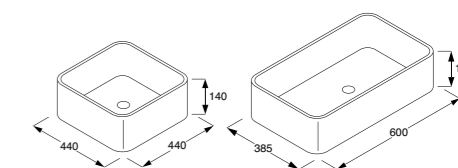

Cathino
P. Lissoni

Cathino

/ Lavabo da appoggio
in Ceramilux® bianco.
/ Washbasin for counter
top mounting in white
Ceramilux®.
/ Lavabo sur plan en
Ceramilux® blanc.
/ Aufsatz-Waschbecken
aus Ceramilux® weiß.
/ Lavabo sobre encimera
en Ceramilux® blanco.

Cathino

/ Lavabo da appoggio in Ceramilux® bianco, senza troppopieno, completo di piletta e sifone cromati. L. 440, P. 440, H. 140 mm. bianco lucido cod. WXCHAE01, bianco opa cod. WXCHAE03 / L. 600, P. 385, H. 140 mm. bianco lucido cod. WXCHAE02, bianco opaco cod. WXCHAE04.
/ Washbasin for counter top mounting in white Ceramilux®, without overflow, equipped with chromium-plated wastedrain and siphon. L. 440, P. 440, H. 140 mm. white gloss cod. WXCHAE01, white matt cod. WXCHAE03 / L. 600, P. 385, H. 140 mm. white gloss cod. WXCHAE02, white matt cod. WXCHAE04.
/ Lavabo sur plan en Ceramilux® blanc, sans trop plein, avec bonde et siphon chromés. L. 440, P. 440, H. 140 mm. blanc brillant cod. WXCHAE01, blanc mat cod. WXCHAE03 / L. 600, P. 385, H. 140 mm. blanc brillant cod. WXCHAE02, blanc mat cod. WXCHAE04.
/ Aufsatz-Waschbecken aus Ceramilux® weiß, ohne Überlauf, komplett mit Ablauf und verchromtem Siphon. L. 440, P. 440, H. 140 mm. weiß glänzend Cod. WXCHAE01, weiß matt Cod. WXCHAE03 / L. 600, P. 385, H. 140 mm. weiß glänzend cod. WXCHAE02, weiß matt Cod. WXCHAE04.
/ Lavabo sobre encimera en Ceramilux® blanco, sin rebosadero. L. 440, P. 440, H. 140 mm. blanco brillante cod. WXCHAE01, blanco mate cod. WXCHAE03 / L. 600, P. 385, H. 140 mm. blanco brillante cod. WXCHAE02, blanco mate cod. WXCHAE04.