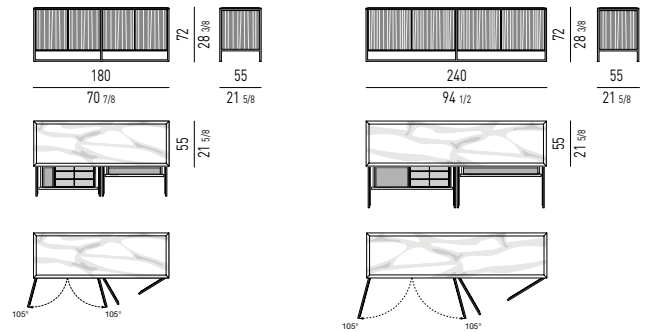

CONTENITORE "DINING" | "DINING" SIDEBOARD

VASSOIO PORTA POSATE
CUTLERY TRAY

VASSOIO PORTA POSATE
CUTLERY TRAY

FINITURA STRUTTURA STRUCTURE FINISH

METALLO | METAL

FINITURE CONTENITORE SIDEBOARD FINISHES

EBANO | EBONY

LEGNO | WOOD

FINITURA PIANO TOP FINISH

MARMO | MARBLE

FINITURA INTERNO CASSETTI INNER FINISH OF THE DRAWERS

CUOIO | SADDLE-HIDE