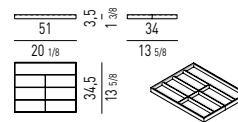

VASSOIO PORTA POSATE
CUTLERY TRAY