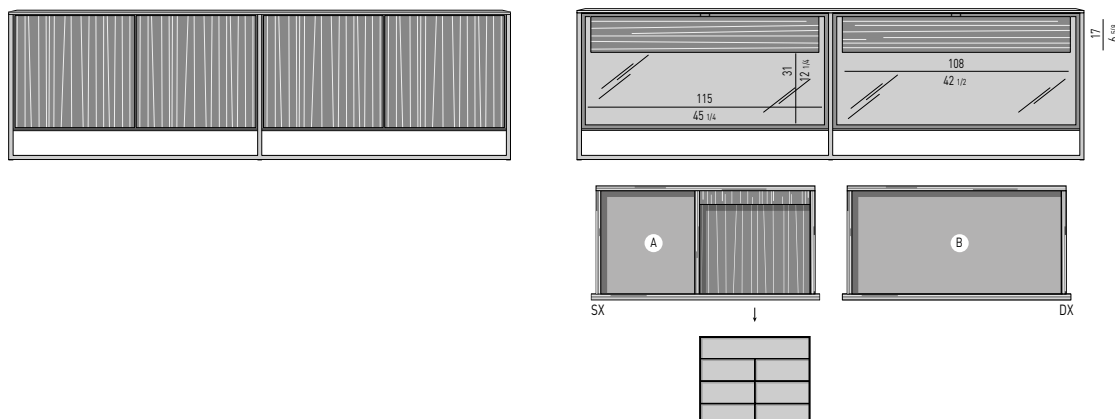

LEGNO | WOOD

FINITURA PIANO TOP FINISH

MARMO | MARBLE

FINITURA INTERNO CASSETTI INNER FINISH OF THE DRAWERS

CUOIO | SADDLE-HIDE

ATTREZZATURA INTERNA | INTERNAL EQUIPMENT

CONTENITORE "DINING" - "DINING" SIDEBOARD CM 240X55 H72

Nr. 2 cassetti che scorrono su guide a estrazione totale con chiusura Blumotion. Portata massima cassetti Kg. 25; il fondo dei cassetti è rivestito in cuoio color Tabacco.

No. 2 drawers that glide on full-extension guides with Blumotion closure. Maximum load of drawers is 25 kg; the drawers bottoms are covered in Tobacco colour saddle-hide.