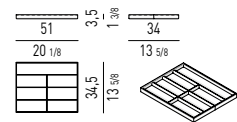

VASSOIO PORTA POSATE
CUTLERY TRAY