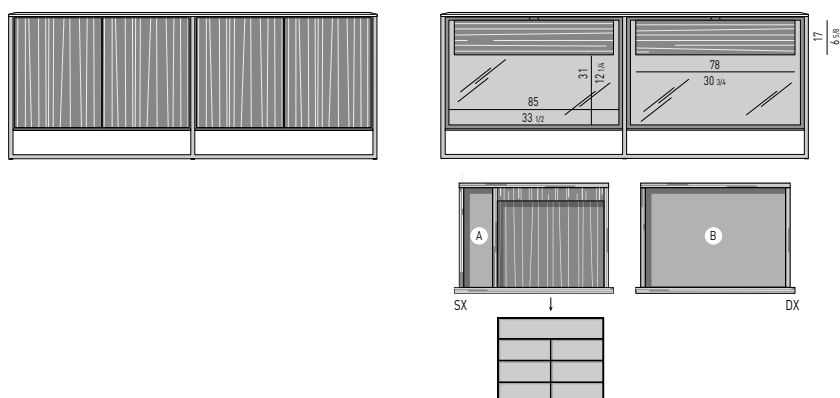

ATTREZZATURA INTERNA | INTERNAL EQUIPMENT

CONTENITORE "DINING" - "DINING" SIDEBOARD CM 180X55 H72

Nr. 2 cassetti che scorrono su guide a estrazione totale con chiusura Blumotion. Portata massima cassetti Kg. 25; il fondo dei cassetti è rivestito in cuoio color Tabacco.

No. 2 drawers that glide on full-extension guides with Blumotion closure. Maximum load of drawers is 25 kg; the drawers bottoms are covered in Tobacco colour saddle-hide.

N. 2 voll ausziehbare Schubladen auf Gleitschienen mit Blumotion Schließdämpfung. Maximale Tragfähigkeit der Schubladen 25 kg; Schubladenboden aus Tabakfarbigem Kernleder.

N. 2 tiroirs sur coulisses à extraction totale avec fermeture Blumotion. Charge maximale tiroirs 25 Kg ; les fonds des tiroirs sont en cuir sellier couleur Tabac.

Spazio utile interno cassetti

Vano A: cm 18,3x42,6 H5;
Vano B: cm 70,7x42,6 H5;
nr. 1 vassoio portaposate in cuoio color Tabacco dotato di divisori, cm 51x34,5 H3,5, riposto nel cassetto sinistro.

Drawers internal dimension

Compartment A: cm 18,3x42,6 H5;
Compartment B: cm 70,7x42,6 H5;
no. 1 cutlery tray in Tobacco color saddle-hide, with dividers, 51x34,5 H3,5 cm, located in the left drawer.

Schubladen Innenabmessung

Fach A: cm 18,3x42,6 H5;
Fach B: cm 70,7x42,6 H5;
n. 1 Besteckkasten aus tabakfarbigem Leder mit Unterteilungen, 51x34,5 H3,5 cm, in der linken Schublade.

Dimensions internes des tiroirs

Compartment A : cm 18,3x42,6 H5;
Compartment B : cm 70,7x42,6 H5;
n. 1 plateau range-couverts en cuir sellier couleur Tabac à compartiments, cm 51x34,5 H3,5, intégré dans la partie gauche du tiroir.