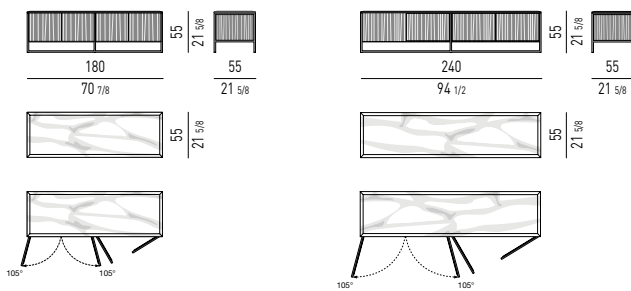

Innenausstattung: Besteckfächer in der linken Schublade

Platte: Aus geschliffenem Calacatta Marmor, Dicke 20 mm.

Bodenaufgabe mit Gleitschutz aus Filz.

Structure : en métal satiné, peint couleur Bronze Clair, épaisseur 10 mm.

Meuble en MDF plaqué ébène composite avec finition, externe et interne, mate à pores ouverts, et dos en verre à effet miroir couleur Bronze. Aussi disponible plaqué sucupira teinté Vison.

Seul le meuble H 72 cm a deux tiroirs avec finition assortie à la finition externe et fond du tiroir recouvert de cuir sellier couleur Tabac.

Équipement interne : plateau range-couverts situé dans le tiroir de gauche.

Plateau : en marbre Calacatta, épaisseur 20 mm, chanfreiné.

Repose sur des patins en feutre.

CONTENITORE "LIVING" | "LIVING" SIDEBOARD