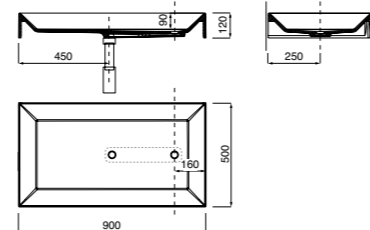

A45 Stone

/ Lavabo in marmo bianco di Carrara, senza troppopieno. Pianetto copri-scarico opzionale, da ordinare separatamente. Anche SOSPESO: ordinare separatamente staffe. L. 900. P. 500 H. 120 mm. Cod. WMAQAE01.

/ Washbasin in white Carrara marble, without overflow. Optional drain-hole covering shelf, to be ordered separately. SUSPENDED version available too: please order separately the supporting brackets. L. 900 P. 500 H. 120 mm. Cod. WMAQAE01.

/ Lavabo en marbre blanc Carrara, sans trop-plein. Petit plan couvre-écoulement en option, à commander séparément. Même SUSPENDU: commander séparément des brides. L. 900 P. 500 H. 120 mm. Cod. WMAQAE01.

/ Waschbecken in Carrara-Marmor weiß, ohne Überlauf. Auslauf-Abdeckplatte, optional, getrennt bestellen. Auch WANDBEFESTIGT: Trägerbügel getrennt bestellen. L. 900 P. 500 H. 120 mm. Cod. WMAQAE01.

/ Lavabo de mármol blanco Carrara, sin rebosadero. Tablero cubre-desagüe opcional, a pedir por separado. También SUSPENDIDO: pedir estribos por separado. L. 900 P. 500 H. 120 mm. Cod. WMAQAE01.