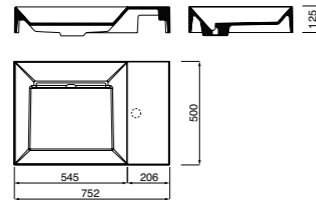

A45 Compact

/ Lavabo in Cristalplant®, senza troppopieno. Anche SOSPESO: ordinare separatamente staffe. L. 752 P. 500 H. 125 mm. Cod. WRAQAE02.

/ Washbasin in Cristalplant®, without overflow. SUSPENDED version available too: please order separately the supporting brackets. L. 752 P. 500 H. 125 mm. Cod. WRAQAE02.

/ Lavabo en Cristalplant®, sans trop-plein. Même SUSPENDU: commander séparément des brides. L. 752 P. 500 H. 125 mm. Cod. WRAQAE02.

/ Waschbecken aus Cristalplant®, ohne Überlauf. Auch WANDBEFESTIGT: Trägerbügel getrennt bestellen. L. 752 P. 500 H. 125 mm. Cod. WRAQAE02.

/ Lavabo en Cristalplant®, sin rebosadero. También SUSPENDIDO: pedir estribos por separado. L. 752 P. 500 H. 125 mm. Cod. WRAQAE02.