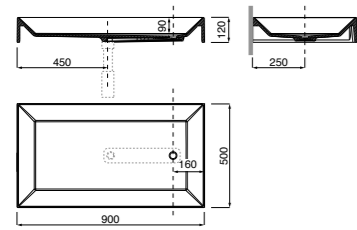

### A45

/ Lavabo d'appoggio in Cristalplant®, senza troppopieno. Con pianetto copri-scarico opzionale in Cristalplant® o legno massello. Disponibile versione sospesa con staffe. L. 900 P. 500 H. 120 mm. WRAQAE01.