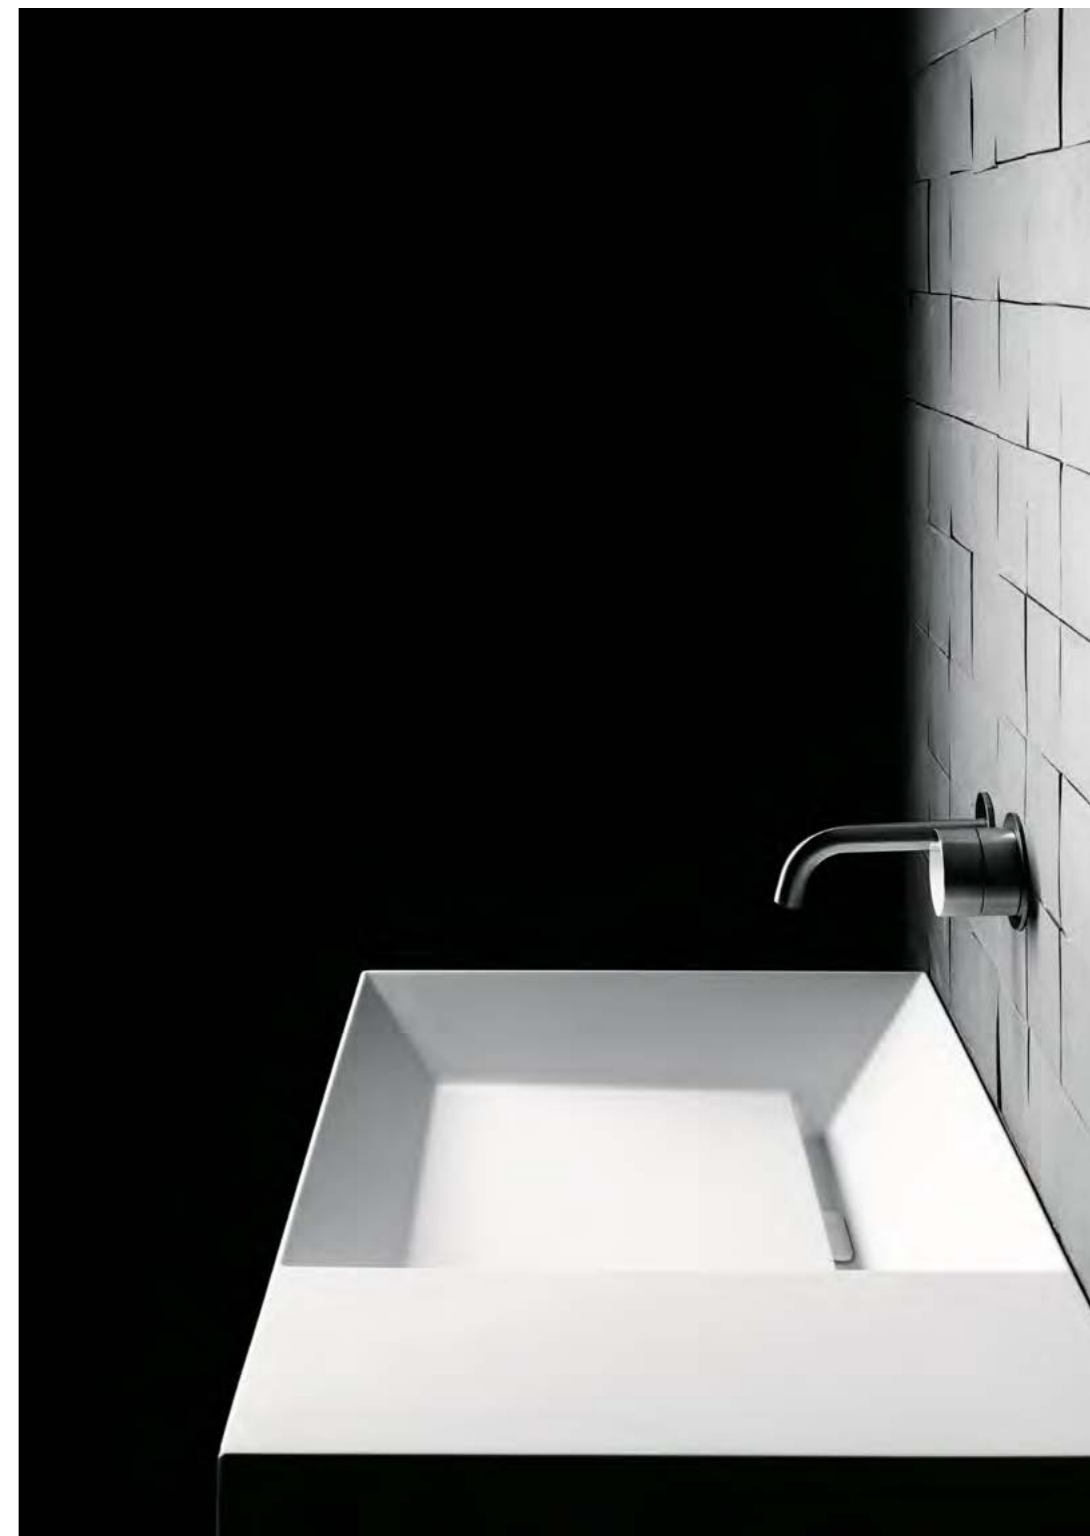

**A45**  
V. Vasilev

**A45**

/ Lavabo d'appoggio  
o sospeso in Cristalplant®  
con pianetto copriscarico  
opzionale in Cristalplant®  
o legno massello.

/ Top-mounted or  
suspended washbasin in  
Cristalplant®, with optional  
drain-hole covering shelf  
in Cristalplant® or solid  
wood.

/ Lavabo d'appui ou  
suspendu en Cristalplant®  
blanc, avec petit plan  
couvre-écoulement en  
option, en Cristalplant®  
ou bois massif.

/ Aufgebautes oder  
wandbefestigtes  
Waschbecken aus  
Cristalplant® weiß, mit  
Auslauf-Abdeckplatte,  
optional, aus Cristalplant®  
oder Massivholz.

/ Lavabo apoyado o sus-  
pendido en Cristalplant®,  
con tablero cubre desagüe  
opcional en Cristalplant®  
o madera maciza.

**A45 Compact**  
V. Vasilev

**A45 Compact**  
/ Lavabo d'appoggio o  
sospeso in Cristalplant®.  
/ Top-mounted or  
suspended washbasin  
in Cristalplant®.  
/ Lavabo d'appui ou  
suspendu en  
Cristalplant®.  
/ Aufgebautes oder  
wandbefestigtes  
Waschbecken aus  
Cristalplant®.  
/ Lavabo apoyado  
o suspendido en  
Cristalplant.

**A45 Stone**  
V. Vasilev

**A45 Stone**

/ Lavabo d'appoggio  
o sospeso in marmo  
bianco di Carrara.

/ Top-mounted or  
suspended washbasin  
in white Carrara marble.

/ Lavabo d'appui ou  
suspendu en marbre  
blanc Carrara.