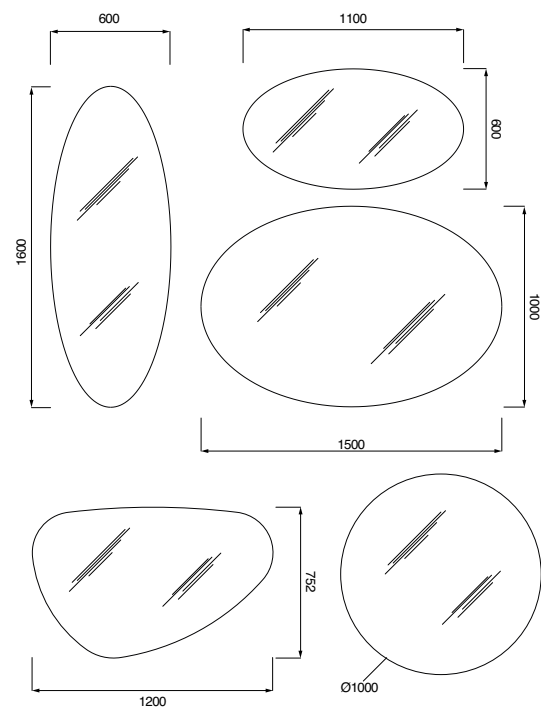

Solstice
P. Lissoni

Solstice

/ Specchiera con
supporto posteriore
in MDF verniciato nero.

/ Mirror with rear
support in black
painted MDF.

/ Miroir avec support
arrière en MDF
peint noir.

/ Spiegel mit rückse-
itigem Träger in MDF
schwarz lackiert.

/ Espejo con soporte
trasero de MDF
pintado negro.

Complementi, Specchi, Lampade
Complementary Items, Mirrors, Lamps

Solstice

/ Specchiera con supporto posteriore in MDF verniciato nero. Ellittica: L. 1000 P. 23 H. 1500 mm. cod. OSBV01. L. 600 P. 23 H. 1100 mm. cod. OSBV02. L. 600 P. 23 H. 1600 mm. cod. OSBV03. Triangolare: L. 1200 P. 23 H. 752 mm. cod. OSBG01. Circolare: Ø 1000 mm. cod. OSBT01.
/ Mirror with rear support in black painted MDF. Oval: L. 1000 P. 23 H. 1500 mm. cod. OSBV01. L. 600 P. 23 H. 1100 mm. cod. OSBV02. L. 600 P. 23 H. 1600 mm. cod. OSBV03. Triangular: L. 1200 P. 23 H. 752 mm. cod. OSBG01. Round: Ø 1000 mm. cod. OSBT01.
/ Miroir avec support arrière en MDF peint noir. Elliptique: L. 1000 P. 23 H. 1500 mm. cod. OSBV01. L. 600 P. 23 H. 1100 mm. cod. OSBV02. L. 600 P. 23 H. 1600 mm. cod. OSBV03. Triangulaire: L. 1200 P. 23 H. 752 mm. cod. OSBG01. Circulaire: Ø 1000 mm. cod. OSBT01.

/ Spiegel mit rückseitigem Träger in MDF schwarz lackiert. Ellipsenförmig: L. 1000 P. 23 H. 1500 mm. Cod. OSBV01. L. 600 P. 23 H. 1100 mm. Cod. OSBV02. L. 600 P. 23 H. 1600 mm. Cod. OSBV03. Dreieckig: L. 1200 P. 23 H. 752 mm. Cod. OSBG01. Rund: Ø 1000 mm. Cod. OSBT01.
/ Espejo con soporte trasero de MDF pintado negro. Elíptico: L. 1000 P. 23 H. 1500 mm. cod. OSBV01. L. 600 P. 23 H. 1100 mm. cod. OSBV02. L. 600 P. 23 H. 1600 mm. cod. OSBV03. Triangular: L. 1200 P. 23 H. 752 mm. cod. OSBG01. Circular: Ø 1000 mm. cod. OSBT01.