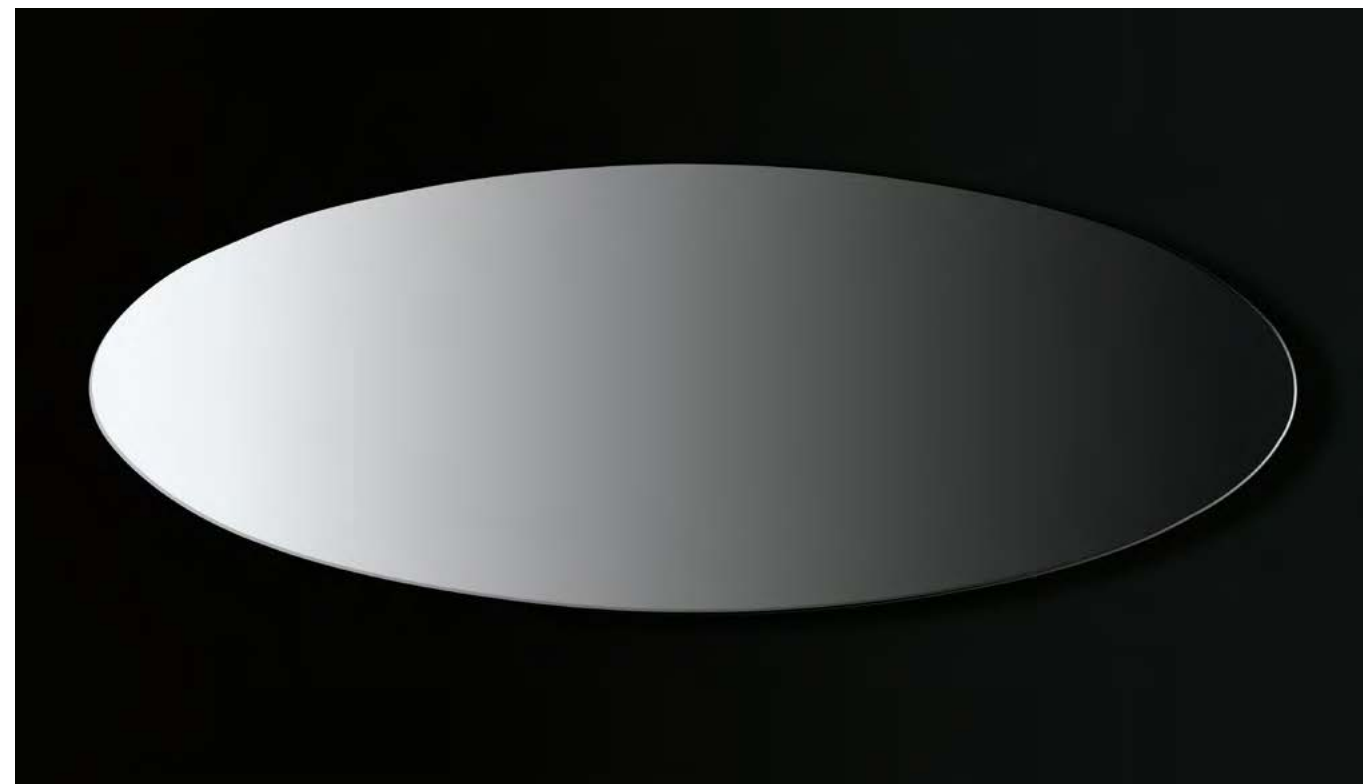

Solstice
P. Lissoni

Solstice

/ Specchiera con
supporto posteriore
in MDF verniciato nero.

/ Mirror with rear
support in black
painted MDF.

/ Miroir avec support
arrière en MDF
peint noir.

/ Spiegel mit rückse-
itigem Träger in MDF
schwarz lackiert.

/ Espejo con soporte
trasero de MDF
pintado negro.

Complementi, Specchi, Lampade
Complementary Items, Mirrors, Lamps

Solstice

/ Specchiera con supporto posteriore in MDF verniciato nero. Ellittica: L. 1000 P. 23 H. 1500 mm. cod. OSBV01. L. 600 P. 23 H. 1100 mm. cod. OSBV02. L. 600 P. 23 H. 1600 mm. cod. OSBV03. Triangolare: L. 1200 P. 23 H. 752 mm. cod. OSBG01. Circolare: Ø 1000 mm. cod. OSBT01.
/ Mirror with rear support in black painted MDF. Oval: L. 1000 P. 23 H. 1500 mm. cod. OSBV01. L. 600 P. 23 H. 1100 mm. cod. OSBV02. L. 600 P. 23 H. 1600 mm. cod. OSBV03. Triangular: L. 1200 P. 23 H. 752 mm. cod. OSBG01. Round: Ø 1000 mm. cod. OSBT01.
/ Miroir avec support arrière en MDF peint noir. Elliptique: L. 1000 P. 23 H. 1500 mm. cod. OSBV01. L. 600 P. 23 H. 1100 mm. cod. OSBV02. L. 600 P. 23 H. 1600 mm. cod. OSBV03. Triangulaire: L. 1200 P. 23 H. 752 mm. cod. OSBG01. Circulaire: Ø 1000 mm. cod. OSBT01.

/ Spiegel mit rückseitigem Träger in MDF schwarz lackiert. Ellipsenförmig: L. 1000 P. 23 H. 1500 mm. Cod. OSBV01. L. 600 P. 23 H. 1100 mm. Cod. OSBV02. L. 600 P. 23 H. 1600 mm. Cod. OSBV03. Dreieckig: L. 1200 P. 23 H. 752 mm. Cod. OSBG01. Rund: Ø 1000 mm. Cod. OSBT01.
/ Espejo con soporte trasero de MDF pintado negro. Elíptico: L. 1000 P. 23 H. 1500 mm. cod. OSBV01. L. 600 P. 23 H. 1100 mm. cod. OSBV02. L. 600 P. 23 H. 1600 mm. cod. OSBV03. Triangular: L. 1200 P. 23 H. 752 mm. cod. OSBG01. Circular: Ø 1000 mm. cod. OSBT01.