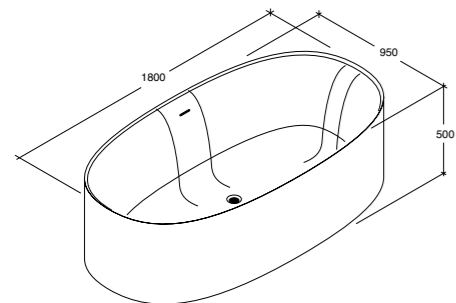

Sabbia
N. Fukasawa

Sabbia
/ Vasca monoblocco
in Cristalplant®.
/ Mono-block bathtub
in Cristalplant®.
/ Baignoire monobloc
en Cristalplant®.
/ Blockbadewanne
aus Cristalplant®.
/ Bañera monobloque
en Cristalplant®.

Sabbia

/ Vasca monoblocco in Cristalplant®, completa di piletta, sifone e troppopieno. L. 1800 P. 950 H. 500 mm. QAYISR01.
/ Monoblock bathtub in white Cristalplant® with waste-drain, siphon and overflow. L. 1800 P. 950 H. 500 mm. QAYISR01.
/ Baignoire en un seul bloc en Cristalplant®, y compris le vidange, siphon e trop-plein. L. 1800 P. 950 H. 500 mm. QAYISR01.
/ Blockbadewanne aus Cristalplant®, mit Ablauf, Überlauf und Siphon. L. 1800 P. 950 H. 500 mm. QAYISR01.
/ Bañera monobloque en Cristalplant®, dotada de válvula, sifón y rebosadero. L. 1800 P. 950 H. 500 mm. QAYISR01.