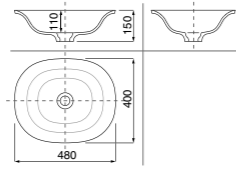

Sabbia 6

/ Lavabo filopiano termoformato in Corian® color bianco, senza troppopieno. Da utilizzare solo con piani in Corian® Pianura, Flyer e Fiumi ST. Lavabo e lavorazione di termoformatura inclusi. L. 480 P. 400 H. 105 mm. ZTRBK01.

/ Flush-mounted thermoformed washbasin in white Corian®, without overflow. To be used only with tops in Corian® Pianura, Flyer and Fiumi ST. The washbasin and the thermoforming process are included. L. 480 P. 400 H. 105 mm. ZTRBK01.

/ Lavabo affleurant thermoformé en Corian®, sans trop-plein. Compatible seulement avec plans en Corian® Pianura, Flyer et Fiumi ST. Prix comprenant lavabo et pour thermoformage. L. 480 P. 400 H. 105 mm. ZTRBK01.

/ Flächenbundiges thermogeformtes Waschbecken aus Corian®, ohne Überlauf. Nur kompatibel mit Waschtischlatten aus Corian® Pianura, Flyer und Fiumi ST. Waschbecken und Thermo-Bearbeitung inkl. L. 480 P. 400 H. 105 mm. ZTRBK01.

/ Lavabo termoformato a ras de la encimera en Corian®, sin rebosadero. Compatible solo con encimeras en Corian® Pianura, Flyer e Fiumi ST. El precio incluye lavabo y proceso de termoformato. L. 480 P. 400 H. 105 mm. ZTRBK01.