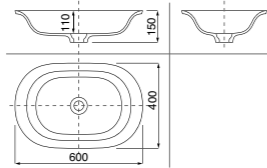

Sabbia 2

/ Lavabo filopiano in Cristalplant® color bianco, senza troppopieno. Da utilizzare solo con piani in Cristalplant® sp. 15 mm. Lavabo e lavorazione di stampaggio inclusi. L. 600 P. 400 H. 105 mm. WRSBAB02.

/ Flush-mounted washbasin in white Cristalplant®, without overflow. To be used only with tops in Cristalplant® th. 15 mm. The washbasin and the moulding process are included. L. 600 P. 400 H. 105 mm. WRSBAB02.

/ Lavabo affleurant en Cristalplant®, sans trop-plein. Compatible seulement avec plans en Cristalplant® épaisseur 15 mm. Prix comprenant lavabo et usinage pour moulage. L. 600 P. 400 H. 105 mm. WRSBAB02.

/ Flächenbundiges Waschbecken aus Cristalplant®, ohne Überlauf. Nur kompatibel mit Waschtischlatten aus Cristalplant® Stärke 15 mm. Waschbecken und Pressform-Bearbeitung inkl. L. 600 P. 400 H. 105 mm. WRSBAB02.

/ Lavabo a ras de la encimera en Cristalplant®, sin rebosadero. Compatible solo con encimeras en Cristalplant® de 15 mm. de espesor. El precio incluye lavabo y proceso de moldeo. L. 600 P. 400 H. 105 mm. WRSBAB02.