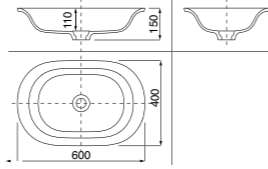

Sabbia 7

/ Lavabo filopiano termoformato in Corian® color bianco, senza troppopieno. Da utilizzare solo con piani in Corian® Pianura, Flyer e Fiumi ST. Lavabo e lavorazione di termoformatura inclusi. L. 600 P. 400 H. 105 mm. ZTRBK02.

/ Flush-mounted thermoformed washbasin in white Corian®, without overflow. To be used only with tops in Corian® Pianura, Flyer and Fiumi ST. The washbasin and the thermoforming process are included. L. 600 P. 400 H. 105 mm. ZTRBK02.

/ Lavabo affleurant thermoformé en Corian®, sans trop-plein. Compatible seulement avec plans en Corian® Pianura, Flyer et Fiumi ST. Prix comprenant lavabo et pour thermoformage. L. 600 P. 400 H. 105 mm. ZTRBK02.

/ Flächenbundiges thermogeformtes Waschbecken aus Corian®, ohne Überlauf. Nur kompatibel mit Waschtischlatten aus Corian® Pianura, Flyer und Fiumi ST. Waschbecken und Thermo-Bearbeitung inkl. L. 600 P. 400 H. 105 mm. ZTRBK02.

/ Lavabo termoformato a ras de la encimera en Corian®, sin rebosadero. Compatible solo con encimeras en Corian® Pianura, Flyer e Fiumi ST. El precio incluye lavabo y proceso de termoformato. L. 600 P. 400 H. 105 mm. ZTRBK02.