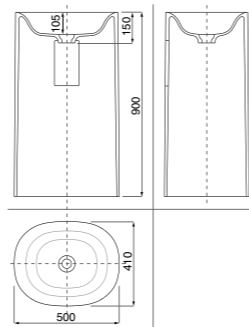

Sabbia 4

/ Lavabo in Cristalplant® color bianco, senza troppopieno. L. 500 P. 410 H. 900 mm. Versione a parete WRSBAG02. Versione bianco con rivestimento esterno in vernice grigio antracite WSSBAG02.

/ Washbasin in white Cristalplant®, without overflow. L. 500 P. 410 H. 900 mm. Wall-mounted version WRSBAG02. White + coating made of anthracite grey paint WSSBAG02.

/ Lavabo en Cristalplant® blanc sans trop plein. L. 500 P. 410 H. 900 mm. Installation murale WRSBAG02. Blanc + revêtement externe avec peinture gris anthracite WSSBAG02.

/ Waschbecken aus weißem Cristalplant®, ohne Überlauf. L. 500 P. 410 H. 900 mm. Wandversion WRSBAG02. Weiß + Außenlackierung anthrazitgrau WSSBAG02.

/ Lavabo en Cristalplant®, sin rebosadero. L. 500 P. 410 H. 900 mm. De pared WRSBAG02. Blanco + revestimiento exterior con pintura gris antracita WSSBAG02.