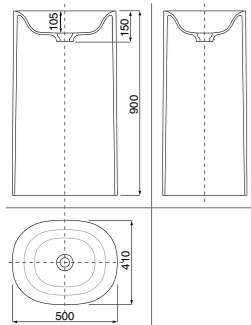

Sabbia 5

/ Lavabo in Cristalplant® color bianco, senza troppopieno. L. 500 P. 410 H. 900 mm. Versione centro stanza. Versione tutto bianco WRSBAG01. Versione bianco con rivestimento esterno in vernice grigio antracite WSSBAG01.

/ Washbasin in white Cristalplant®, without overflow. L. 500 P. 410 H. 900 mm. Freestanding version. Totally white WRSBAG01. White + coating made of anthracite grey paint WSSBAG01.

/ Lavabo en Cristalplant® blanc sans trop plein. L. 500 P. 410 H. 900 mm. Installation au centre de la pièce. Tout blanc WRSBAG01. Blanc + revêtement externe avec peinture gris anthracite WSSBAG01.

/ Waschbecken aus weißem Cristalplant®, ohne Überlauf. L. 500 P. 410 H. 900 mm. Freistehendes Version. Vollständig weiß WRSBAG01. Weiß + Außenlackierung anthrazitgrau WSSBAG01.

/ Lavabo en Cristalplant®, sin rebosadero. L. 500 P. 410 H. 900 mm. Instalación en el centro del cuarto. Versiones: todo blanco WRSBAG01 / blanco + revestimiento exterior con pintura gris antracita WSSBAG01.