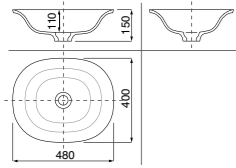

Sabbia 1

/ Lavabo filopiano in Cristalplant® color bianco, senza troppopieno. Da utilizzare solo con piani in Cristalplant® sp. 15 mm. Lavabo e lavorazione di stampaggio inclusi. L. 480 P. 400 H. 105 mm. WRSBAB01.