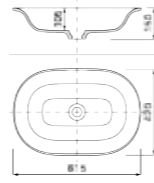

Sabbia Btm

/ Lavabo soprapiano da incasso in Cristalplant®, senza troppopieno. L. 615 P. 420 H. 150 mm, cod. WRSBAF01.

/ Built-in, top-mounted washbasin in Cristalplant®, without overflow. L. 615 P. 420 H. 150 mm, cod. WRSBAF01.

/ Lavabo sur plan en Cristalplant®, sans trop plein. L. 615 P. 420 H. 150 mm, cod. WRSBAF01.

/ Aufsatz-Waschbecken aus Cristalplant®, ohne Überlauf. L. 615 P. 420 H. 150 mm, cod. WRSBAF01.

/ Lavabo sobre encimera de Cristalplant®, sin rebosadero. L. 615 P. 420 H. 150 mm, cod. WRSBAF01.