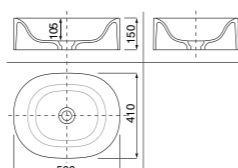

Sabbia 3

/ Lavabo da appoggio in Cristalplant® color bianco, senza troppopieno. L. 500 P. 410 H. 150 mm. Versione tutto bianco WRSBAC01. Versione bianco con rivestimento esterno in vernice grigio antracite WSSBAC01.

/ Top-mounted washbasin in white Cristalplant®, without overflow. L. 500 P. 410 H. 150 mm. Totally white WRSBAC01. White + coating made of anthracite grey paint WSSBAC01.

/ Lavabo d'appui en Cristalplant® blanc, sans trop-plein. L. 500 P. 410 H. 150 mm. Tout blanc WRSBAC01. Blanc + revêtement externe avec peinture gris anthracite WSSBAC01.

/ Aufgebautes Waschbecken aus Cristalplant® weiß, ohne Überlauf. L. 500 P. 410 H. 150 mm. Vollständig weiß WRSBAC01. Weiß + Außenlackierung anthrazitgrau WSSBAC01.

/ Lavabo apoyado en Cristalplant®, sin rebosadero. L. 500 P. 410 H. 150 mm. Versiones: todo blanco WRSBAC01. Blanco + revestimiento exterior con pintura gris antracita WSSBAC01.