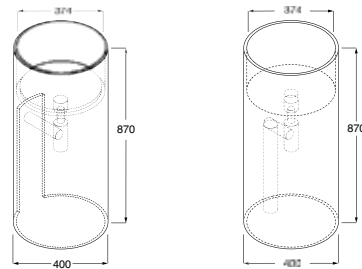

Ph Stone

/ Lavabo a colonna in pietra (marmo bianco Carrara / pietra Serena / marmo Emperador Dark) senza troppopieno, Ø 400 H. 870 mm. A parete cod. WMPHAG01. A centro stanza cod. WMPHAG02.

/ Free-standing washbasin in stone (marble white Carrara / Serena stone / marble Emperador Dark) without overflow, Ø 400 H. 870 mm. Wall-mounted version cod. WMPHAG01. Free-standing version cod. WMPHAG02.

/ Lavabo à colonne en pierre (marbre blanc Carrara / pierre Serena / marbre Emperador Dark) sans trop plein, Ø 400 H. 870 mm. Mural cod. WMPHAG01. Au centre de la pièce cod. WMPHAG02.

/ Waschbecken in Säulenform aus Stein (weiß Carrara Marmor / Stein Serena / Marmor Emperador Dark) ohne Überlauf, Ø 400 H. 870 mm. Wandbefestigt Cod. WMPHAG01. Freistehend Cod. WMPHAG02.

/ Lavabo de columna de piedra (mármol blanco Carrara / piedra Serena / mármol Emperador Dark), sin rebosadero. Ø 400 H. 870 mm. De pared cod. WMPHAG01. En el centro del cuarto cod. WMPHAG02.