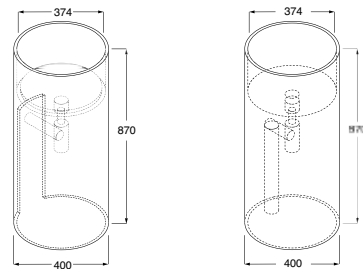

Phc

Lavabo a colonna in Corian® bianco Ø 400 H. 900 mm, senza troppopieno, completo di vassoio copriscarico. A parete cod. WNPHAG01. In Cristalplant® bianco a parete (H. 870 mm), cod. WRPHAG01, bianco+grigio Soft Touch cod. WSPHAG01. In Cristalplant® bianco a centro stanza (H. 870 mm), cod. WRPHAG02, bianco+grigio Soft Touch cod. WSPHAG02. / Free-standing washbasin in white Corian® Ø 400 H. 900 mm, without overflow, provided with covering-plate for outlet. Wall-mounted version, cod. WNPHAG01. In white Cristalplant®, wall-mounted version (H. 870 mm), cod. WRPHAG01, white+Soft Touch grey cod. WSPHAG01. In white Cristalplant®, free-standing (H. 870 mm), cod. WRPHAG02, white+Soft Touch grey cod. WSPHAG02.

/ Waschbecken in Säulenform aus Corian® weiß Ø 400, H. 900 mm, ohne Überlauf, Deckel bedeckt den Abfluss. Wandbefestigt, WNPHAG01. Aus Cristalplant® weiß Wandbefestigt (H. 870 mm) WRPHAG01, Weiß + grau Soft Touch, WSPHAG01. Aus Cristalplant® weiß, freistehend (H. 870 mm), WRPHAG02, Weiß + grau Soft Touch, WSPHAG02.

/ Lavabo à colonne en pierre (marbre blanc Carrara / pierre Serena / marbre Emperador Dark) sans trop plein, Ø 400 H. 870 mm. Mural cod. WMPHAG01. Au centre de la pièce cod. WMPHAG02.

/ Waschbecken in Säulenform aus Stein (weiß Carrara Marmor / Stein Serena / Marmor Emperador Dark) ohne Überlauf, Ø 400 H. 870 mm. Wandbefestigt Cod. WMPHAG01. Freistehend Cod. WMPHAG02.

/ Lavabo de columna de piedra (mármol blanco Carrara / piedra Serena / mármol Emperador Dark), sin rebosadero. Ø 400 H. 870 mm. De pared cod. WMPHAG01. En el centro del cuarto cod. WMPHAG02.