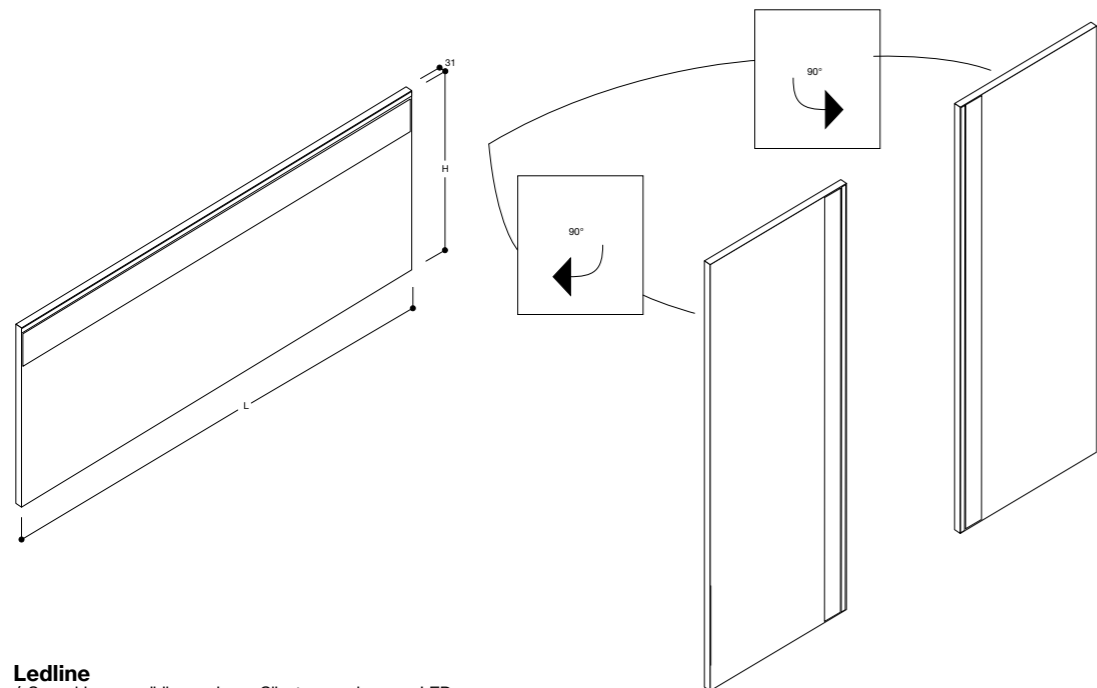

**Ledline**  
CRS Boffi

**Ledline**

/ Specchio orizzontale  
con mensola, con barra  
a LED singola.  
Telaio in alluminio.  
/ Horizontal mirror with  
shelf, with single LED bar.  
Thick aluminium frame.  
/ Miroir horizontal avec  
barre à LED individuelle.  
Cadre en aluminium.  
/ Horizontaler Spiegel  
mit Regal, mit einer LED-  
Leiste. Aluminiumrahmen  
Stärke.  
/ Espejo horizontal  
con ménsula, con barra  
LED individual. Armazón  
de aluminio.

### Ledline

/ Specchio reversibile a misura Cliente, con barra a LED singola. Lampada su lato superiore. Può essere ruotata di 90° (rotazione oraria o antioraria). Telaio in alluminio spessore 31 mm. Versione anodizzato naturale, verniciato bianco opaco o nero opaco. Illuminazione: a LED. Alimentazione: 230 V - 50 Hz, Europa / 110 V - 60 Hz, USA. Potenza massima 10 W per metro lineare. L min 900 mm / max 3000 mm - P. 31 mm. H min 400 mm / max 650 mm cod. OLBB001, H min 651 mm / max 1200 mm cod. OLBB002.

/ Miroir réversible sur mesure Client, avec barre à LED individuelle. Lampe sur côté supérieur. Elle peut être tournée de 90° (rotation dans le sens des aiguilles d'une montre et dans le sens inverse). Cadre en aluminium épaisseur 31 mm. Version anodisé naturel, peint blanc ou mat ou noir mat. Eclairage: à LED. Alimentation: 230 V - 50 Hz, Europe / 110 V - 60 Hz, USA. Puissance maximum: 10 W par mètre linéaire. L min 900 mm / max 3000 mm - P. 31 mm. H min 400 mm / max 650 mm cod. OLBB001, H min 651 mm / max 1200 mm cod. OLBB002.

/ Umkehrbarer Spiegel nach Kundenmaß, mit einer LED-Leiste. Leuchte an der Oberseite. Lässt sich um 90° drehen (im/gegen den Uhrzeigersinn). Aluminiumrahmen Stärke 31 mm. Ausführung eloxiert natur, lackiert mattweiß oder mattschwarz. Beleuchtung: LED. Stromzuführung: 230 V - 50 Hz, Europa / 110 V - 60 Hz, USA. Leistung max.: 10 W je lfd. Meter. L min 900 mm / max 3000 mm - P. 31 mm. H min 400 mm / max 650 mm cod. OLBB001, H min 651 mm / max 1200 mm cod. OLBB002.