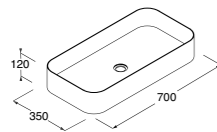

/ Lavabo sur plan en tôle acier inox finition gris PVD. Petit plan couvre-écoulement interne: pierre - marbre - granite - Corian® blanc.

/ Aufsatz-Waschbecken in Edelstahlblech, Ausführung grau PVD. Abdeckplatte für Ablauf: Stein - Marmor - Granit - Corian® weiß.

/ Lavabo sobre encimera en chapa de acero inoxidable acabado gris PVD, sin rebosadero. Tablero cubre-desagüe: piedra - mármol - granito - Corian® blanco.

Garden
P. Lissoni

Garden

/ Lavabo sopra piano in lamiera di acciaio inox AISI 304, finitura grigio PVD, senza troppopieno. Da completare con pianetto copri-scarico interno. L. 700 P. 350 H. 120 mm. Cod. WBGAAE01. Pianetto copri-scarico: pietra - marmo - granito cod. WMGAAV01; Corian® bianco cod. WNGAAV01.
/ Top-mounted washbasin in AISI 304 stainless steel sheet, grey PVD finish, without overflow. To be completed with drain-hole covering shelf. L. 700 P. 350 H. 120 mm. Cod. WBGAAE01. Drain-hole covering shelf: stone - marble - granite cod. WMGAAV01; white Corian® cod. WNGAAV01.
/ Lavabo sur plan en tôle acier inox AISI 304, finition gris PVD, sans trop-plein. A compléter avec petit plan couvre-écoulement interne. L. 700 P. 350 H. 120 mm. Cod. WBGAAE01. Petit plan couvre-écoulement interne: pierre - marbre - granite cod. WMGAAV01; Corian® blanc cod. WNGAAV01.

/ Aufsatz-Waschbecken in Edelstahlblech AISI 304, Ausführung grau PVD, ohne Überlauf. Zu ergänzen mit innerer Auslauf Abdeckplatte. L. 700 P. 350 H. 120 mm. Cod. WBGAAE01. Abdeckplatte für Ablauf: Stein - Marmor - Granit Cod. WMGAAV01; Corian® weiß Cod. WNGAAV01.
/ Lavabo sobre encimera en chapa de acero inoxidable AISI 304, acabado gris PVD, sin rebosadero. A completar con balda cubre-descarga interior. L. 700 P. 350 H. 120 mm. Cod. WBGAAE01. Tablero cubre-desagüe: piedra - mármol - granito cod. WMGAAV01; Corian® blanco cod. WNGAAV01.