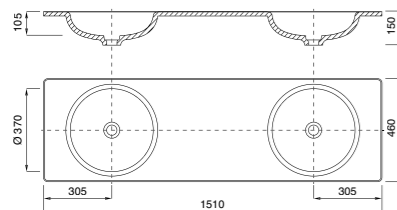

Floe Stone
K. Takeuchi

Floe Stone

/ Lavabo da incasso
singolo o doppio in
marmo granito – pietra
con piano integrato.

/ Built-in single or double
washbasin in marble –
granite stone with
integrated top.

/ Lavabo single ou
double à encastrer
en marbre – granite
pierre avec plan intégré.

/ Einzel-oder Doppel
Einbauwaschbecken
aus Marmor – Granit
Stein mit integrierter
Platte.

/ Lavabo singolo o
doble para empotrado
de mármol – granito
piedra con encimera
empotrada.

Floe

/ Lavabo da incasso in Cristalplant® con piano integrato, senza troppopieno. L. 1150 P. 460 H. 20 mm. Cod. WRFEAF01 S-D. Lavabo da incasso doppio, L. 1510 P. 460 H. 20 mm. Cod. WRFEAF02.

/ Built-in washbasin in Cristalplant® with integrated top, without overflow L. 1150 P. 460 H. 20 mm. Cod. WRFEAF01 S-D. Double built-in washbasin, L. 1510 P. 460 H. 20 mm. Cod. WRFEAF02.

/ Lavabo à encastrer en Cristalplant® avec plan intégré, sans trop-plein. L. 1150 P. 460 H. 20 mm. Cod. WRFEAF01 S-D. Lavabo à encastrer double en Cristalplant®, L. 1510 P. 460 H. 20 mm. Cod. WRFEAF02.

/ Einbauwaschbecken aus Cristalplant® mit integrierter Platte, ohne Überlauf. L. 1150 P. 460 H. 20 mm. Cod. WRFEAF01 S-D. Doppel-Einbauwaschbecken, L. 1510 P. 460, H. 20 mm. Cod. WRFEAF02.

/ Lavabo para empotrado de Cristalplant® con encimera empotrada, sin rebosadero. L. 1150 P. 460 H. 20 mm. Cod. WRFEAF01 S-D. Lavabo doble para empotrado, L. 1510 P. 460 H. 20 mm. Cod. WRFEAF02.