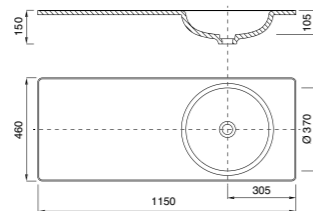

/ Einzel-oder Doppel
Einbauwaschbecken
aus Marmor – Granit
Stein mit integrierter
Platte.

/ Lavabo singolo o
doble para empotrado
de mármol – granito
piedra con encimera
empotrada.

Floe

/ Lavabo da incasso in Cristalplant® con piano integrato, senza troppopieno. L. 1150 P. 460 H. 20 mm. Cod. WRFEAF01 S-D. Lavabo da incasso doppio, L. 1510 P. 460 H. 20 mm. Cod. WRFEAF02.

/ Built-in washbasin in Cristalplant® with integrated top, without overflow L. 1150 P. 460 H. 20 mm. Cod. WRFEAF01 S-D. Double built-in washbasin, L. 1510 P. 460 H. 20 mm. Cod. WRFEAF02.

/ Lavabo à encastrer en Cristalplant® avec plan intégré, sans trop-plein. L. 1150 P. 460 H. 20 mm. Cod. WRFEAF01 S-D. Lavabo à encastrer double en Cristalplant®, L. 1510 P. 460 H. 20 mm. Cod. WRFEAF02.

/ Einbauwaschbecken aus Cristalplant® mit integrierter Platte, ohne Überlauf. L. 1150 P. 460 H. 20 mm. Cod. WRFEAF01 S-D. Doppel-Einbauwaschbecken, L. 1510 P. 460, H. 20 mm. Cod. WRFEAF02.

/ Lavabo para empotrado de Cristalplant® con encimera empotrada, sin rebosadero. L. 1150 P. 460 H. 20 mm. Cod. WRFEAF01 S-D. Lavabo doble para empotrado, L. 1510 P. 460 H. 20 mm. Cod. WRFEAF02.

Floe Stone

/ Lavabo da incasso con piano integrato, senza troppopieno. L. 1150, P. 460, H. 20 mm. Marmo bianco Carrara cod. WMFEAF01 S-D, Marmo Gris du Marais cod. WMFEAF02 S-D, Granito Black Cosmic cod. WMFEAF03 S-D, Granito Nero assoluto Zimbabwe cod. WMFEAF04 S-D, Pietra d'Avola cod. WMFEAF05 S-D. Lavabo da incasso doppio, L. 1510, P. 460, H. 20 mm. Marmo bianco Carrara cod. WMFEAF06, Marmo Gris du Marais cod. WMFEAF07, Granito Black Cosmic cod. WMFEAF08, Granito Nero assoluto Zimbabwe cod. WMFEAF09, Pietra d'Avola cod. WMFEAF10.