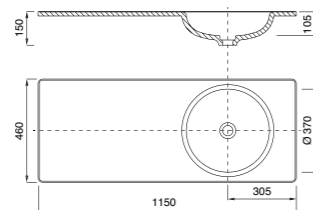

Floe Stone
K. Takeuchi

Floe Stone

/ Lavabo da incasso
singolo o doppio in
marmo granito – pietra
con piano integrato.

/ Built-in single or double
washbasin in marble –
granite stone with
integrated top.

/ Lavabo single ou
double à encastrer
en marbre – granite
pierre avec plan intégré.

/ Einzel-oder Doppel
Einbauwaschbecken
aus Marmor – Granit
Stein mit integrierter
Platte.

/ Lavabo singolo o
doble para empotrado
de mármol – granito
piedra con encimera
empotrada.

Floe

/ Lavabo da incasso in Cristalplant® con piano integrato, senza troppopieno. L. 1150 P. 460 H. 20 mm. Cod. WRFEAF01 S-D. Lavabo da incasso doppio, L. 1510 P. 460 H. 20 mm. Cod. WRFEAF02.

/ Built-in washbasin in Cristalplant® with integrated top, without overflow L. 1150 P. 460 H. 20 mm. Cod. WRFEAF01 S-D. Double built-in washbasin, L. 1510 P. 460 H. 20 mm. Cod. WRFEAF02.

/ Lavabo à encastrer en Cristalplant® avec plan intégré, sans trop-plein. L. 1150 P. 460 H. 20 mm. Cod. WRFEAF01 S-D. Lavabo à encastrer double en Cristalplant®, L. 1510 P. 460 H. 20 mm. Cod. WRFEAF02.

/ Einbauwaschbecken aus Cristalplant® mit integrierter Platte, ohne Überlauf. L. 1150 P. 460 H. 20 mm. Cod. WRFEAF01 S-D. Doppel-Einbauwaschbecken, L. 1510 P. 460, H. 20 mm. Cod. WRFEAF02.

/ Lavabo para empotrado de Cristalplant® con encimera empotrada, sin rebosadero. L. 1150 P. 460 H. 20 mm. Cod. WRFEAF01 S-D. Lavabo doble para empotrado, L. 1510 P. 460 H. 20 mm. Cod. WRFEAF02.