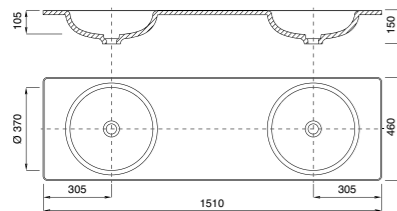

/ Einzel-oder Doppel
Einbauwaschbecken
aus Marmor – Granit
Stein mit integrierter
Platte.

/ Lavabo singolo o
doble para empotrado
de mármol – granito
piedra con encimera
empotrada.

Floe

/ Lavabo da incasso in Cristalplant® con piano integrato, senza troppopieno. L. 1150 P. 460 H. 20 mm. Cod. WRFEAF01 S-D. Lavabo da incasso doppio, L. 1510 P. 460 H. 20 mm. Cod. WRFEAF02.

/ Built-in washbasin in Cristalplant® with integrated top, without overflow L. 1150 P. 460 H. 20 mm. Cod. WRFEAF01 S-D. Double built-in washbasin, L. 1510 P. 460 H. 20 mm. Cod. WRFEAF02.

/ Lavabo à encastrer en Cristalplant® avec plan intégré, sans trop-plein. L. 1150 P. 460 H. 20 mm. Cod. WRFEAF01 S-D. Lavabo à encastrer double en Cristalplant®, L. 1510 P. 460 H. 20 mm. Cod. WRFEAF02.

/ Einbauwaschbecken aus Cristalplant® mit integrierter Platte, ohne Überlauf. L. 1150 P. 460 H. 20 mm. Cod. WRFEAF01 S-D. Doppel-Einbauwaschbecken, L. 1510 P. 460, H. 20 mm. Cod. WRFEAF02.

/ Lavabo para empotrado de Cristalplant® con encimera empotrada, sin rebosadero. L. 1150 P. 460 H. 20 mm. Cod. WRFEAF01 S-D. Lavabo doble para empotrado, L. 1510 P. 460 H. 20 mm. Cod. WRFEAF02.

Floe Stone

/ Lavabo da incasso con piano integrato, senza troppopieno. L. 1150, P. 460, H. 20 mm. Marmo bianco Carrara cod. WMFEAF01 S-D, Marmo Gris du Marais cod. WMFEAF02 S-D, Granito Black Cosmic cod. WMFEAF03 S-D, Granito Nero assoluto Zimbabwe cod. WMFEAF04 S-D, Pietra d'Avola cod. WMFEAF05 S-D. Lavabo da incasso doppio, L. 1510, P. 460, H. 20 mm. Marmo bianco Carrara cod. WMFEAF06, Marmo Gris du Marais cod. WMFEAF07, Granito Black Cosmic cod. WMFEAF08, Granito Nero assoluto Zimbabwe cod. WMFEAF09, Pietra d'Avola cod. WMFEAF10.