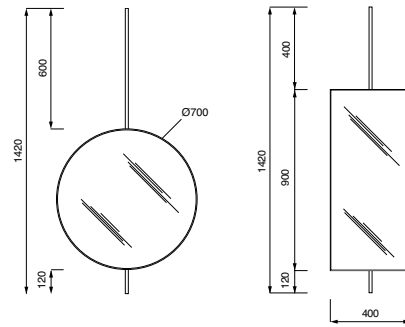

/ Espejo con marco de aluminio pintado bronce.

**Elementi**

/ Specchiera con cornice in alluminio verniciato bronzo. Profilo tubolare in acciaio inox Ø15 mm verniciato bronzo. Circolare: L. 700 P. 70 H. 1420 mm. cod. OODA01. Rettangolare: L. 400 P. 70 H. 1420 mm. cod. OOGA01.

/ Mirror with frame in aluminium, bronze painted. Ø15 mm tubular profile in stainless steel, bronze painted. Round: L. 700 P. 70 H. 1420 mm. cod. OODA01. Rectangular: L. 400 P. 70 H. 1420 mm. cod. OOGA01.

/ Miroir avec cadre en aluminium peint bronze. Profil tubulaire en acier inox Ø15 peint bronze. Circulaire: L. 700 P. 70 H. 1420 mm. cod. OODA01. Rectangulaire: L. 400 P. 70 H. 1420 mm. cod. OOGA01.

/ Spiegel mit Rahmen aus Aluminium, lackiert Bronze. Rohrprofil Ø15 mm aus Edelstahl, lackiert Bronze. Rund: L. 700 P. 70 H. 1420 mm. Cod. OODA01. Rechteckig: L. 400 P. 70 H. 1420 mm. Cod. OOGA01.

/ Espejo con marco de aluminio pintado bronce. Perfil tubular de acero inox Ø15 mm pintado bronce. Circular: L. 700 P. 70 H. 1420 mm. cod. OODA01. Rectangular: L. 400 P. 70 H. 1420 mm. cod. OOGA01.