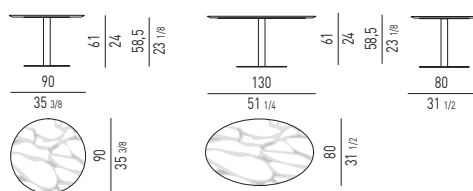

- en marbre Calacatta, épaisseur 20 mm, biseauté ;

- en marbre Bardiglio Nuvolato, épaisseur 20 mm, biseauté.

La base est équipée de pieds à haute résistance en DELRIN® (matière plastique à haute résistance) pour sols durs. Livrée avec jeu supplémentaire de pieds H 15 mm, conseillés sur les tapis.

Base : en tube de métal Ø 80 mm, peinture couleur Bronze clair finition brillante anti-trace et plaques supérieures et inférieures dans la même finition.

PIANO SUCUPIRA SUCUPIRA TOP

PIANO MARMO BARDIGLIO BARDIGLIO MARBLE TOP

PIANO MARMO CALACATTA CALACATTA MARBLE TOP

FINITURA STRUTTURA STRUCTURE FINISH

METALLO | METAL

FINITURE PIANO TOP FINISHES

LEGNO | WOOD

MARMO | MARBLE