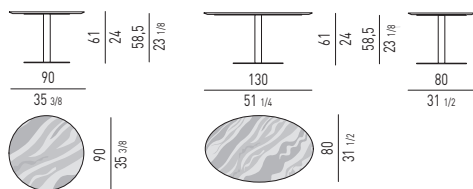

- Calacatta Marmor, Dicke 20 mm, formgeschnitten;

- Marmor Bardiglio Nuvolato, Dicke 20 mm, formgeschnitten.

Die Bodenplatte ist für Fußböden mit Füßchen aus DELRIN® (hochresistenter Kunststoff), H 5 mm, versehen. Inbegriffen Ersatzfüßchen, H mm 15, für Teppiche.

Gestell: Aus Metallrohr, Ø 80 mm, hell bronzefarbig lackiert mit glänzender Anti Touch Beschichtung, obere und untere Platte mit gleicher Ausführung.

Finition plateaux :

- MDF, épaisseur 20 mm, biseauté, plaqué Sucupira teinté Vison ;

- en marbre Calacatta, épaisseur 20 mm, biseauté ;

- en marbre Bardiglio Nuvolato, épaisseur 20 mm, biseauté.

La base est équipée de pieds à haute résistance en DELRIN® (matière plastique à haute résistance) pour sols durs. Livrée avec jeu supplémentaire de pieds H 15 mm, conseillés sur les tapis.

Base : en tube de métal Ø 80 mm, peinture couleur Bronze clair finition brillante anti-trace et plaques supérieures et inférieures dans la même finition.

PIANO SUCUPIRA SUCUPIRA TOP

PIANO MARMO BARDIGLIO BARDIGLIO MARBLE TOP