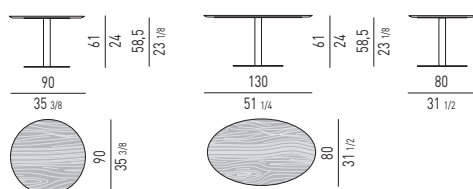

PIANO SUCUPIRA SUCUPIRA TOP