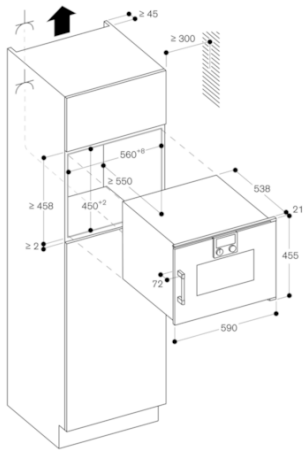

антрацит

Размеры прибора (мм)

455 x 590 x 559

Размеры рабочей камеры (мм)

236.0 x 445.0 x 348.0

Длина сетевого кабеля (см)

150

Вес нетто (кг)

на 21 мм от уровня мебели.

Внешний край дверной ручки

выступает на 72 мм от поверхности

мебели.

Необходимо также учитывать выступ

ручки

при планировке рядом с фасадами

соседних шкафов.

При установке в углу необходимо

обеспечить угол открытия дверцы

минимум на 110 °.

Розетка для подключения

прибора должна располагаться

за пределами ниши

для встраивания.

Подключение

Дверь навешивается слева

Панель управления сверху

Изготовлено 2020-04-02

Страница 2

Вид сбоку, BMP над BOP

⚡ Розетка

Размеры в мм

Вид сбоку BSP, BMP над BOP