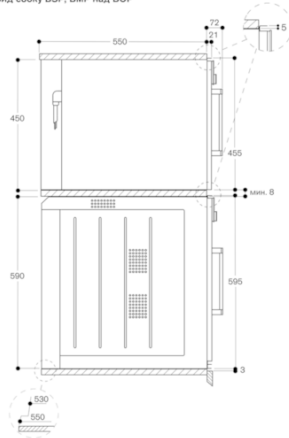

антрацит

Размеры прибора (мм)

455 x 590 x 559

Размеры рабочей камеры (мм)

236.0 x 445.0 x 348.0

Длина сетевого кабеля (см)

150

Вес нетто (кг)

на 21 мм от уровня мебели.

Внешний край дверной ручки

выступает на 72 мм от поверхности

мебели.

Необходимо также учитывать выступ

ручки

при планировке рядом с фасадами

соседних шкафов.

Дверь навешивается слева

Панель управления сверху

Изготовлено 2020-04-02

Страница 2

Вид сбоку, BMP над BOP

⚡ Розетка

Размеры в мм

Вид сбоку BSP, BMP над BOP