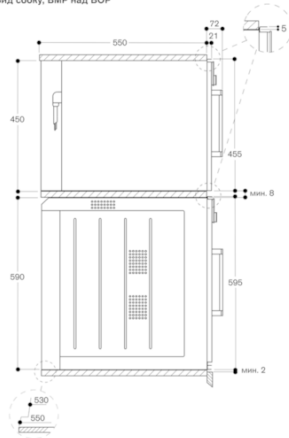

антрацит

Размеры прибора (мм)

455 x 590 x 559

Размеры рабочей камеры (мм)

236.0 x 445.0 x 348.0

Длина сетевого кабеля (см)

150

Вес нетто (кг)

на 21 мм от уровня мебели.

Внешний край дверной ручки

выступает на 72 мм от поверхности

мебели.

Необходимо также учитывать выступ

ручки

при планировке рядом с фасадами

соседних шкафов.

Мощность подключения: 3,1 kW.

Электрический кабель без вилки

длиной 1,5 м

GAGGENAU

BMP251100

Комбинированный духовой шкаф-микроволновка серии 200

Окраска стекла, цвет Gaggenau антрацит

Ширина 60 см

Дверь навешивается слева

Панель управления сверху

Изготовлено 2020-04-02

Страница 2

Вид сбоку, BMP над BOP

⚡ Розетка

Размеры в мм

Вид сбоку BSP, BMP над BOP