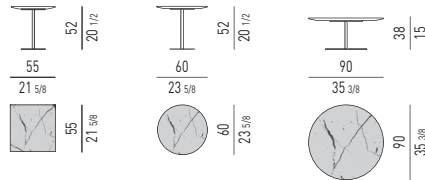

PLATEAU EN MARBRE MARQUINA

Plateau : en marbre Noir Marquina 20 mm d'épaisseur avec façonnage sur le bord périmétral.

Base : en métal avec un tube Ø 30 mm, finition Black-Nickel polie.

PLATEAU EN MARBRE CALACATTA

Plateau : en marbre Calacatta 20 mm d'épaisseur avec façonnage sur le bord périmétral.

Base : en métal avec un tube Ø 30 mm avec finition Black-Nickel polie.

PLATEAU EN VERRE RÉFLECHISSANT

Plateau : en verre stratifié, trempé Gris Fumé réfléchissant 10 mm d'épaisseur.

Base : en métal avec un tube Ø 30 mm avec finition Black-Nickel polie.

PLATEAU EN CORIAN®

Plateau : en Corian® 12 mm d'épaisseur, couleurs Blanc ou Noir.

Base : en métal avec un tube Ø 30 mm, finition vernie mat couleurs Blanc ou Noir.

PLATEAU EN BLACK-NICKEL

Plateau : en métal avec finition Black-Nickel polie 6 mm d'épaisseur.

Base : en métal avec un tube Ø 30 mm avec finition Black-Nickel polie.

PIANO MARMO MARQUINA | MARQUINA MARBLE TOP