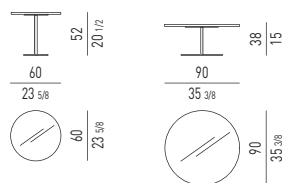

PIANO VETRO RIFLETTENTE REFLECTING GLASS TOP