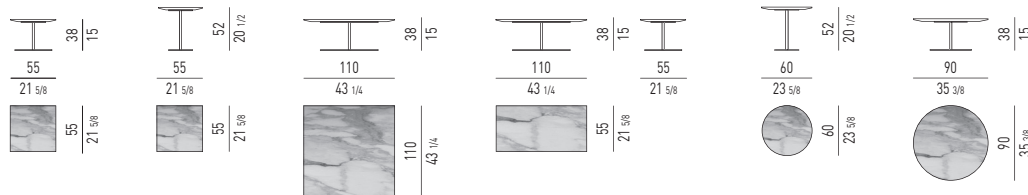

Base : en métal avec un tube Ø 30 mm avec finition Black-Nickel polie.

PLATEAU EN CORIAN®

Plateau : en Corian® 12 mm d'épaisseur, couleurs Blanc ou Noir.

Base : en métal avec un tube Ø 30 mm, finition vernie mat couleurs Blanc ou Noir.

PLATEAU EN BLACK-NICKEL

Plateau : en métal avec finition Black-Nickel polie 6 mm d'épaisseur.

Base : en métal avec un tube Ø 30 mm avec finition Black-Nickel polie.

PIANO MARMO MARQUINA | MARQUINA MARBLE TOP

PIANO MARMO CALACATTA | CALACATTA MARBLE TOP

PIANO VETRO RIFLETTENTE REFLECTING GLASS TOP

PIANO CORIAN® CORIAN® TOP

PIANO BLACK-NICKEL BLACK-NICKEL TOP

VERSIONE MARMO MARQUINA | MARQUINA MARBLE VERSION

PIANO | TOP