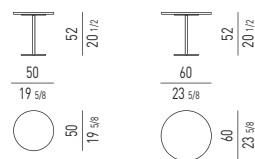

PIANO CORIAN® CORIAN® TOP

PIANO BLACK-NICKEL BLACK-NICKEL TOP