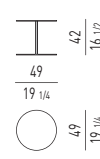

PLATEAU EN BLACK-NICKEL

Plateau : en métal avec finition Black-Nickel polie 6 mm d'épaisseur.

Base : en métal avec un tube Ø 30 mm avec finition Black-Nickel polie.

PIANO MARMO MARQUINA | MARQUINA MARBLE TOP

PIANO MARMO CALACATTA | CALACATTA MARBLE TOP

PIANO VETRO RIFLETTENTE REFLECTING GLASS TOP

PIANO CORIAN® CORIAN® TOP

PIANO BLACK-NICKEL BLACK-NICKEL TOP

VERSIONE MARMO MARQUINA | MARQUINA MARBLE VERSION

PIANO | TOP