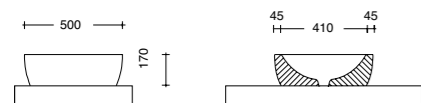

I Fiumi: Adige

/ Lavabo in massello di pietra, senza troppopieno. L. 500,
P. 500, H. 170 mm. In pietra Serena WMAGAF04.
/ Washbasin in solid stone, without overflow. L. 500, P. 500,
H. 170 mm. In Serena stone WMAGAF04.
/ Lavabo en massif de pierre, sans trop-plein. L. 500, P. 500,
H. 170 mm. Pierre Serena WMAGAF04.
/ Waschbecken aus Massivstein, ohne Überlauf. L. 500,
P. 500, H. 170 mm. Aus Serena-Stein, WMAGAF04.
/ Lavabo de piedra maciza, sin rebosadero. L. 500, P. 500,
H. 170 mm. Piedra Serena WMAGAF04.