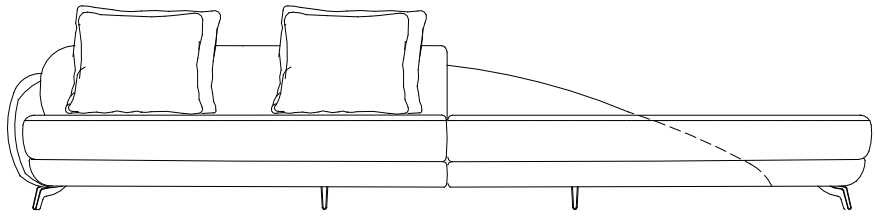

SATURDAY | SOFA

IMAGEM REFERÊNCIA | REFERENCE IMAGE

DESIGN

Jader Almeida

ESPECIFICAÇÕES | SPECIFICATIONS

Estrutura em madeira e aço. Assento e encosto estofados. Pés em aço carbono pintado.
Wood and steel structure. Upholstered seat and backrest. Painted carbon steel feet.

ACABAMENTOS | FINISHINGS

Disponível download de catálogo. Consulte restrições com o distribuidor.
Available download of catalogue. See restrictions with retailer.

DIMENSÕES (LxPxA) | DIMENSIONS (WxDxH)

100 | 200 | 300 | 400 x 98 x 75 cm | 39 3/8 | 78 23/32 | 118 | 157 1/2 x 38 1/2 x 29 1/2 in
200 | 300 | 400 x 100 x 75 cm | 78 23/32 | 118 | 157 1/2 x 39 3/8 x 29 1/2 in

100 | 200 | 300 | 400
39 3/8 | 78 23/32 | 118 | 157 1/2

98
38 1/2

75
—
29 1/2

43
—
17

200 | 300 | 400

78 23/32 | 118 3/32 | 157 1/2

100
—
39 3/8