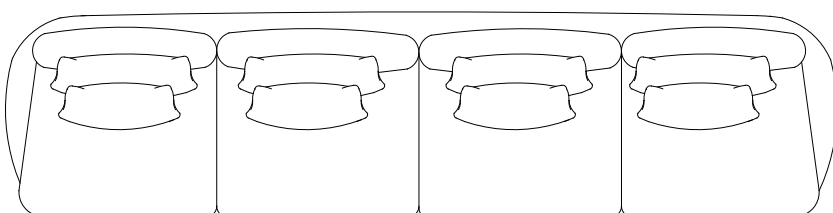

SATURDAY | SOFA

IMAGEM REFERÊNCIA | REFERENCE IMAGE

DESIGN

Jader Almeida

ESPECIFICAÇÕES | SPECIFICATIONS

Estrutura em madeira e aço. Assento e encosto estofados. Pés em aço carbono pintado.
Wood and steel structure. Upholstered seat and backrest. Painted carbon steel feet.

ACABAMENTOS | FINISHINGS

Disponível download de catálogo. Consulte restrições com o distribuidor.
Available download of catalogue. See restrictions with retailer.

DIMENSÕES (LxPxA) | DIMENSIONS (WxDxH)

100 | 200 | 300 | 400 x 98 x 75 cm | 39 3/8 | 78 23/32 | 118 | 157 1/2 x 38 1/2 x 29 1/2 in
200 | 300 | 400 x 100 x 75 cm | 78 23/32 | 118 | 157 1/2 x 39 3/8 x 29 1/2 in

100 | 200 | 300 | 400
39 3/8 | 78 23/32 | 118 | 157 1/2

98
38 1/2

75
—
29 1/2

43
—
17

200 | 300 | 400

78 23/32 | 118 3/32 | 157 1/2

100
—
39 3/8