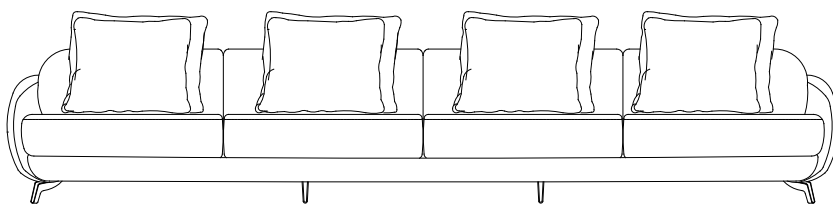

SATURDAY | SOFA

IMAGEM REFERÊNCIA | REFERENCE IMAGE

DESIGN

Jader Almeida

ESPECIFICAÇÕES | SPECIFICATIONS

Estrutura em madeira e aço. Assento e encosto estofados. Pés em aço carbono pintado.
Wood and steel structure. Upholstered seat and backrest. Painted carbon steel feet.

ACABAMENTOS | FINISHINGS

Disponível download de catálogo. Consulte restrições com o distribuidor.
Available download of catalogue. See restrictions with retailer.

DIMENSÕES (LxPxA) | DIMENSIONS (WxDxH)

100 | 200 | 300 | 400 x 98 x 75 cm | 39 3/8 | 78 23/32 | 118 | 157 1/2 x 38 1/2 x 29 1/2 in
200 | 300 | 400 x 100 x 75 cm | 78 23/32 | 118 | 157 1/2 x 39 3/8 x 29 1/2 in