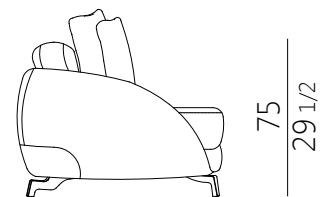

SATURDAY | SOFA

IMAGEM REFERÊNCIA | REFERENCE IMAGE

DESIGN

Jader Almeida

ESPECIFICAÇÕES | SPECIFICATIONS

Estrutura em madeira e aço. Assento e encosto estofados. Pés em aço carbono pintado.
Wood and steel structure. Upholstered seat and backrest. Painted carbon steel feet.

ACABAMENTOS | FINISHINGS

Disponível download de catálogo. Consulte restrições com o distribuidor.
Available download of catalogue. See restrictions with retailer.

DIMENSÕES (LxPxA) | DIMENSIONS (WxDxH)

100 | 200 | 300 | 400 x 98 x 75 cm | 39 3/8 | 78 23/32 | 118 | 157 1/2 x 38 1/2 x 29 1/2 in
200 | 300 | 400 x 100 x 75 cm | 78 23/32 | 118 | 157 1/2 x 39 3/8 x 29 1/2 in

100 | 200 | 300 | 400
39 3/8 | 78 23/32 | 118 | 157 1/2

98
38 1/2

75
—
29 1/2

43
—
17

200 | 300 | 400

78 23/32 | 118 3/32 | 157 1/2

100
—
39 3/8