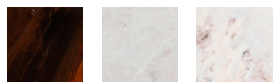

imbuia mel cor 03 imbuia imbuia negra cor 04

PINTURA | LACAS PADRÃO SOLLOS | BRILHO OU FOSCO

branco branco gofrato carbono coral clay grey iced pink marrom nude nude gradiente nude pátima preto preto gofrato

turquesa verde 02

PINTURAS ESPECIAIS

champagne fosco fake steel fosco fake bronze fosco

ESPECIFICAÇÕES

PEDRAS DISPONÍVEIS PARA TAMPO DE MÁRMORE:

MÁRMORES E QUARTZITOS | CLASSE 01

carrara nero
marquina emperador iron red verde alpi victoria
falls travertino
titanium green
bamboo griss
armani

MÁRMORES E QUARTZITOS | CLASSE 02

vogue branco rosa

METAIS

latão

BANHOS

ônix

DIMENSÕES (LxPxA)

TAMPO MDF 90 | 110 | 120 | 130 | 140 | 150 x 90 | 110 | 120 | 130 | 140 | 150 x 20 | 25 | 30 | 35 | 40 | 45 cm