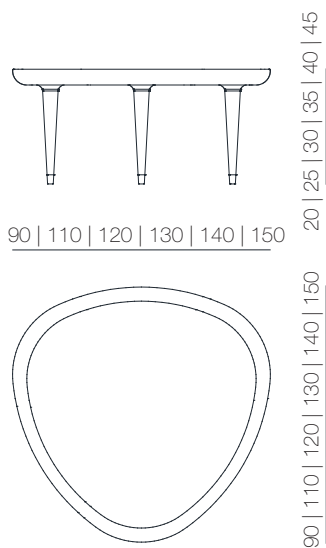

MÁRMORES E QUARTZITOS | CLASSE 02

vogue branco rosa

METAIS

latão

BANHOS

ônix

DIMENSÕES (LxPxA)

TAMPO MDF 90 | 110 | 120 | 130 | 140 | 150 x 90 | 110 | 120 | 130 | 140 | 150 x 20 | 25 | 30 | 35 | 40 | 45 cm

TAMPO MÁRMORE 90 | 110 | 120 | 130 x 90 | 110 | 120 | 130 x 20 | 25 | 30 | 35 | 40 | 45 cm

Tampo MDF:

Tampo mármore: