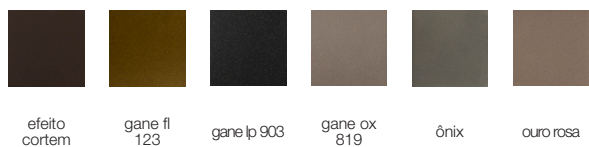

ESPECIFICAÇÕES

PINTURA | LACAS PADRÃO SOLLOS | BRILHO OU FOSCO

PINTURAS ESPECIAIS

SOFT

GANE