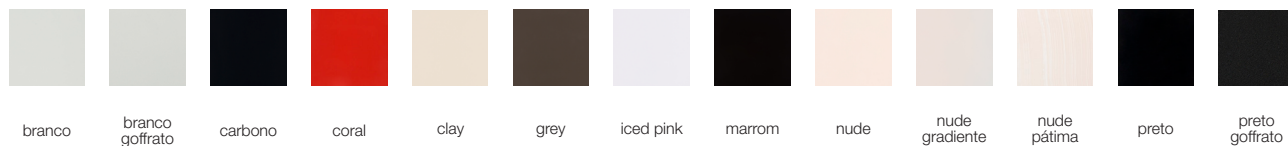

ESPECIFICAÇÕES

PINTURA | LACAS PADRÃO SOLLOS | BRILHO OU FOSCO