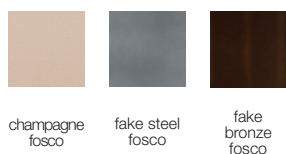

PINTURAS ESPECIAIS